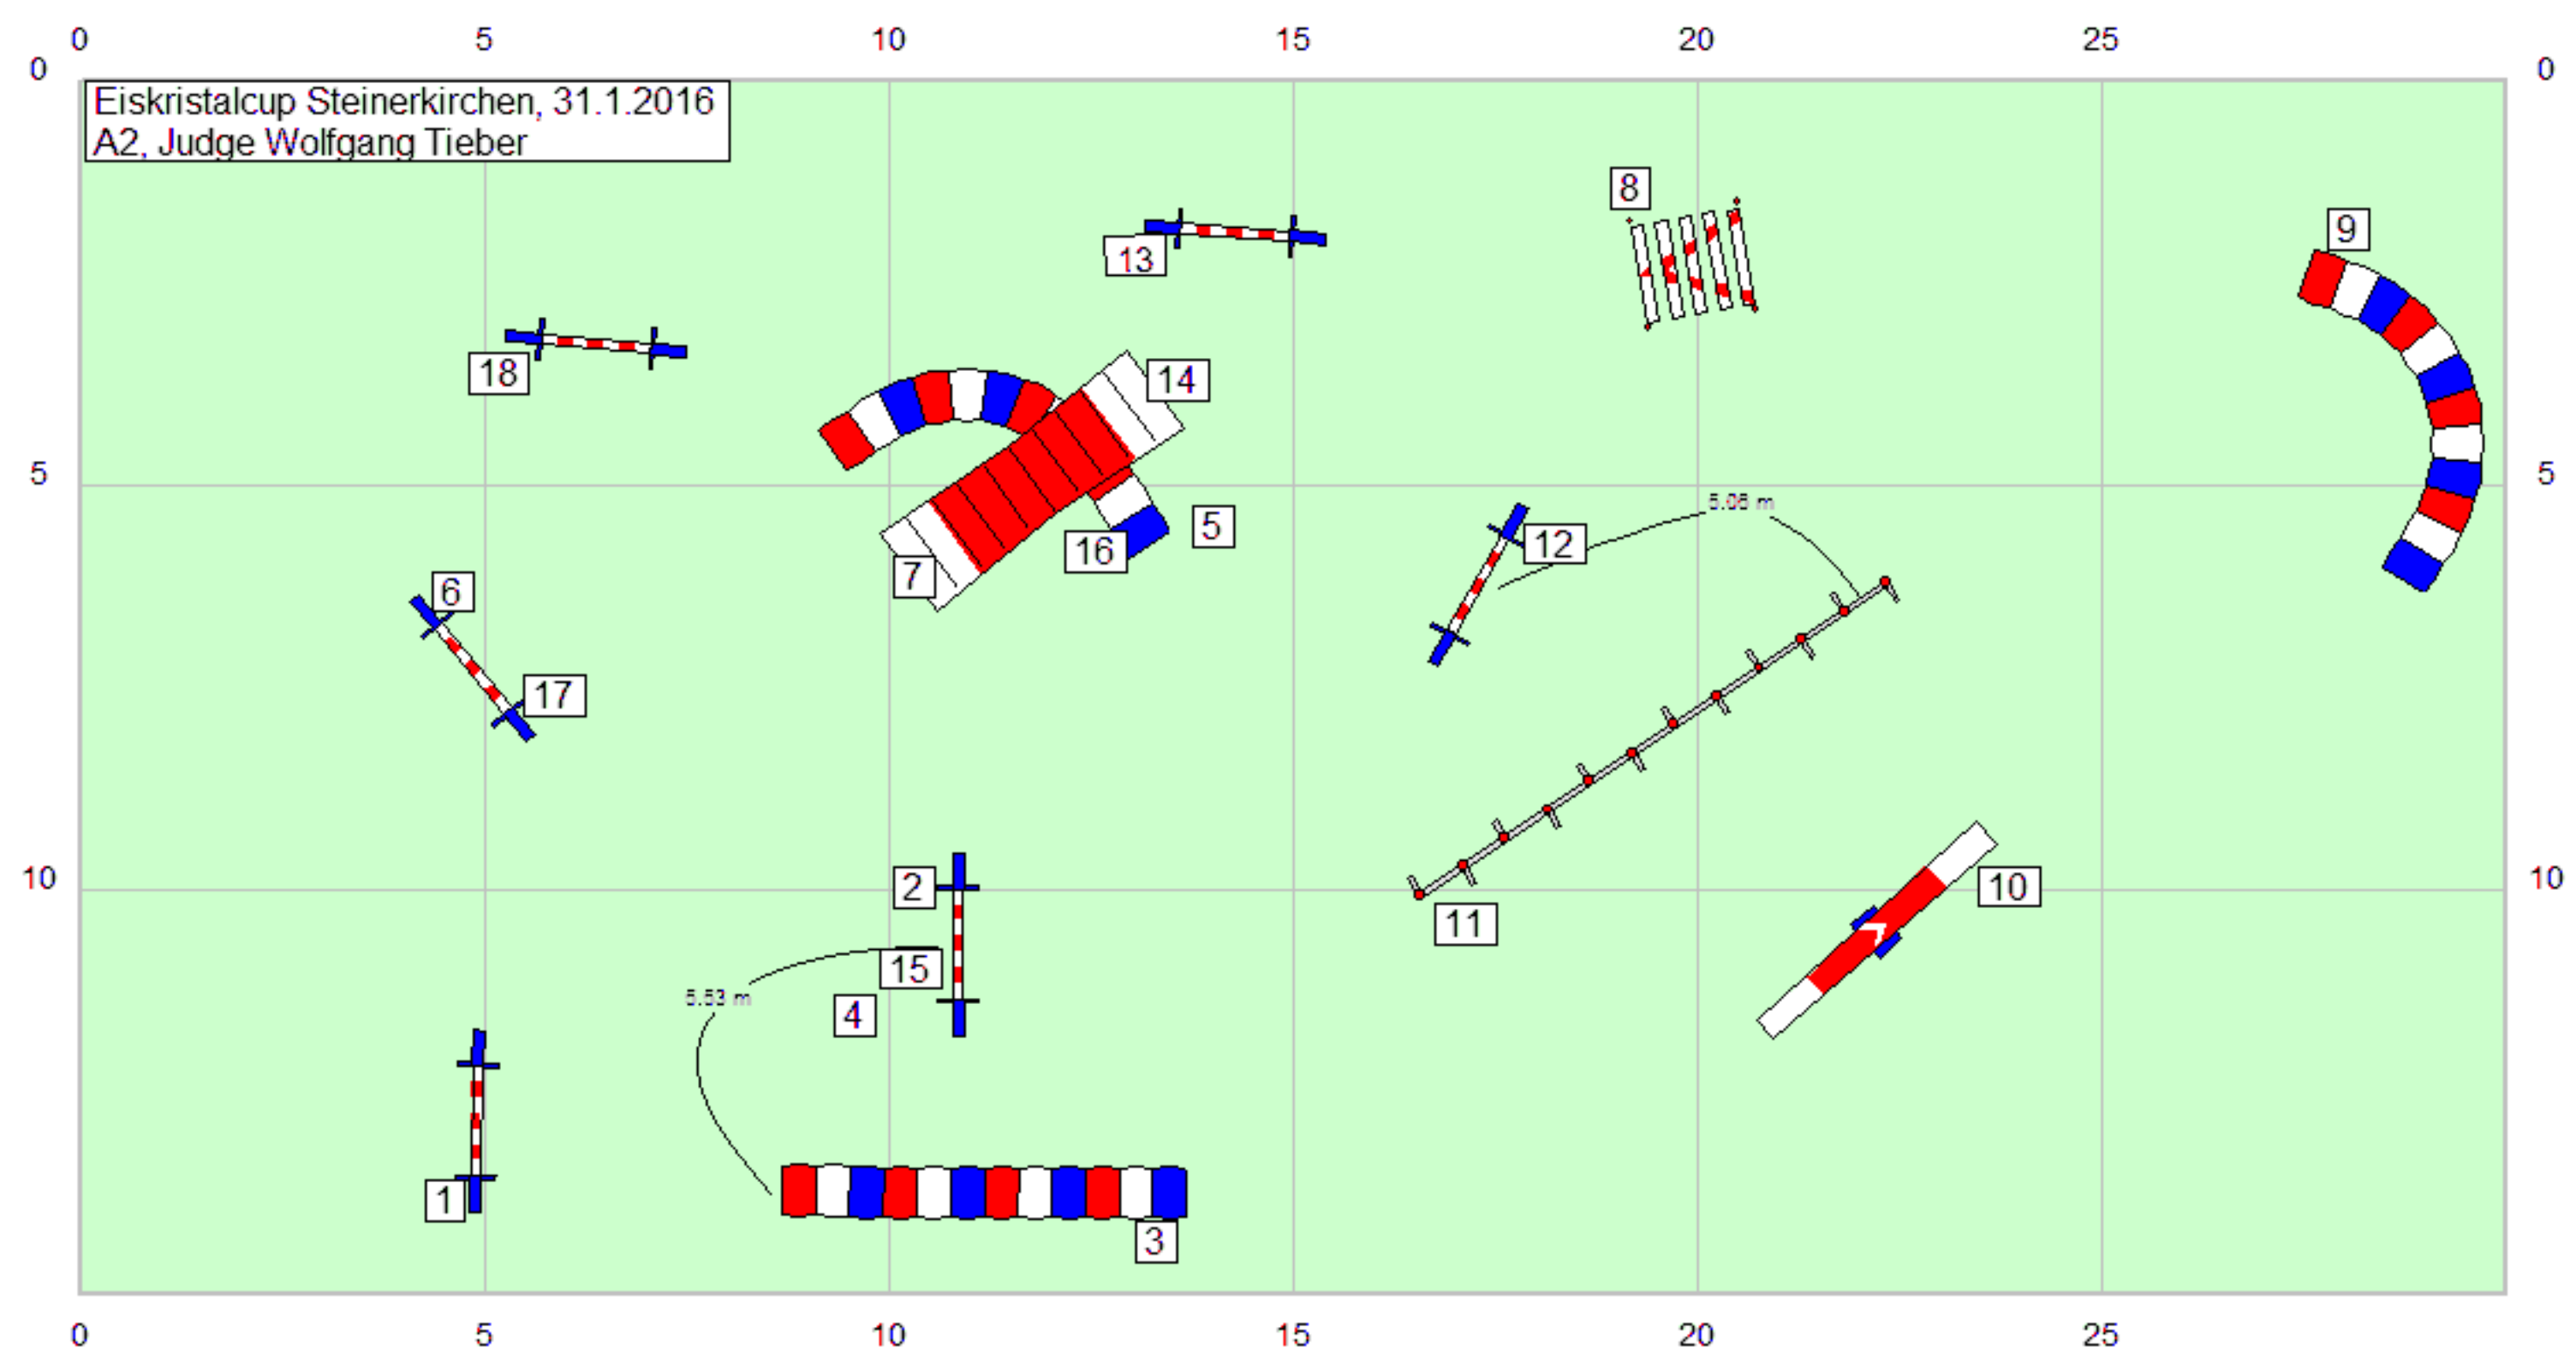

Eiskristalcup Steinerkirchen, 31.1.2016
A1, Judge Wolfgang Tieber

Eiskristalcup Steinerkirchen, 31.1.2016
A2, Judge Wolfgang Tieber

Eiskristalcup Steinerkirchen, 31.1.2016
A3, Judge Wolfgang Tieber

Eiskristalcup Steinerkirchen, 31.1.2016
2. A1, Judge Wolfgang Tieber

Eiskristalcup Steinerkirchen, 31.1.2016
2. J3, Judge Wolfgang Tieber

Eiskristalcup Steinerkirchen, 31.1.2016
2. A2, Judge Wolfgang Tieber