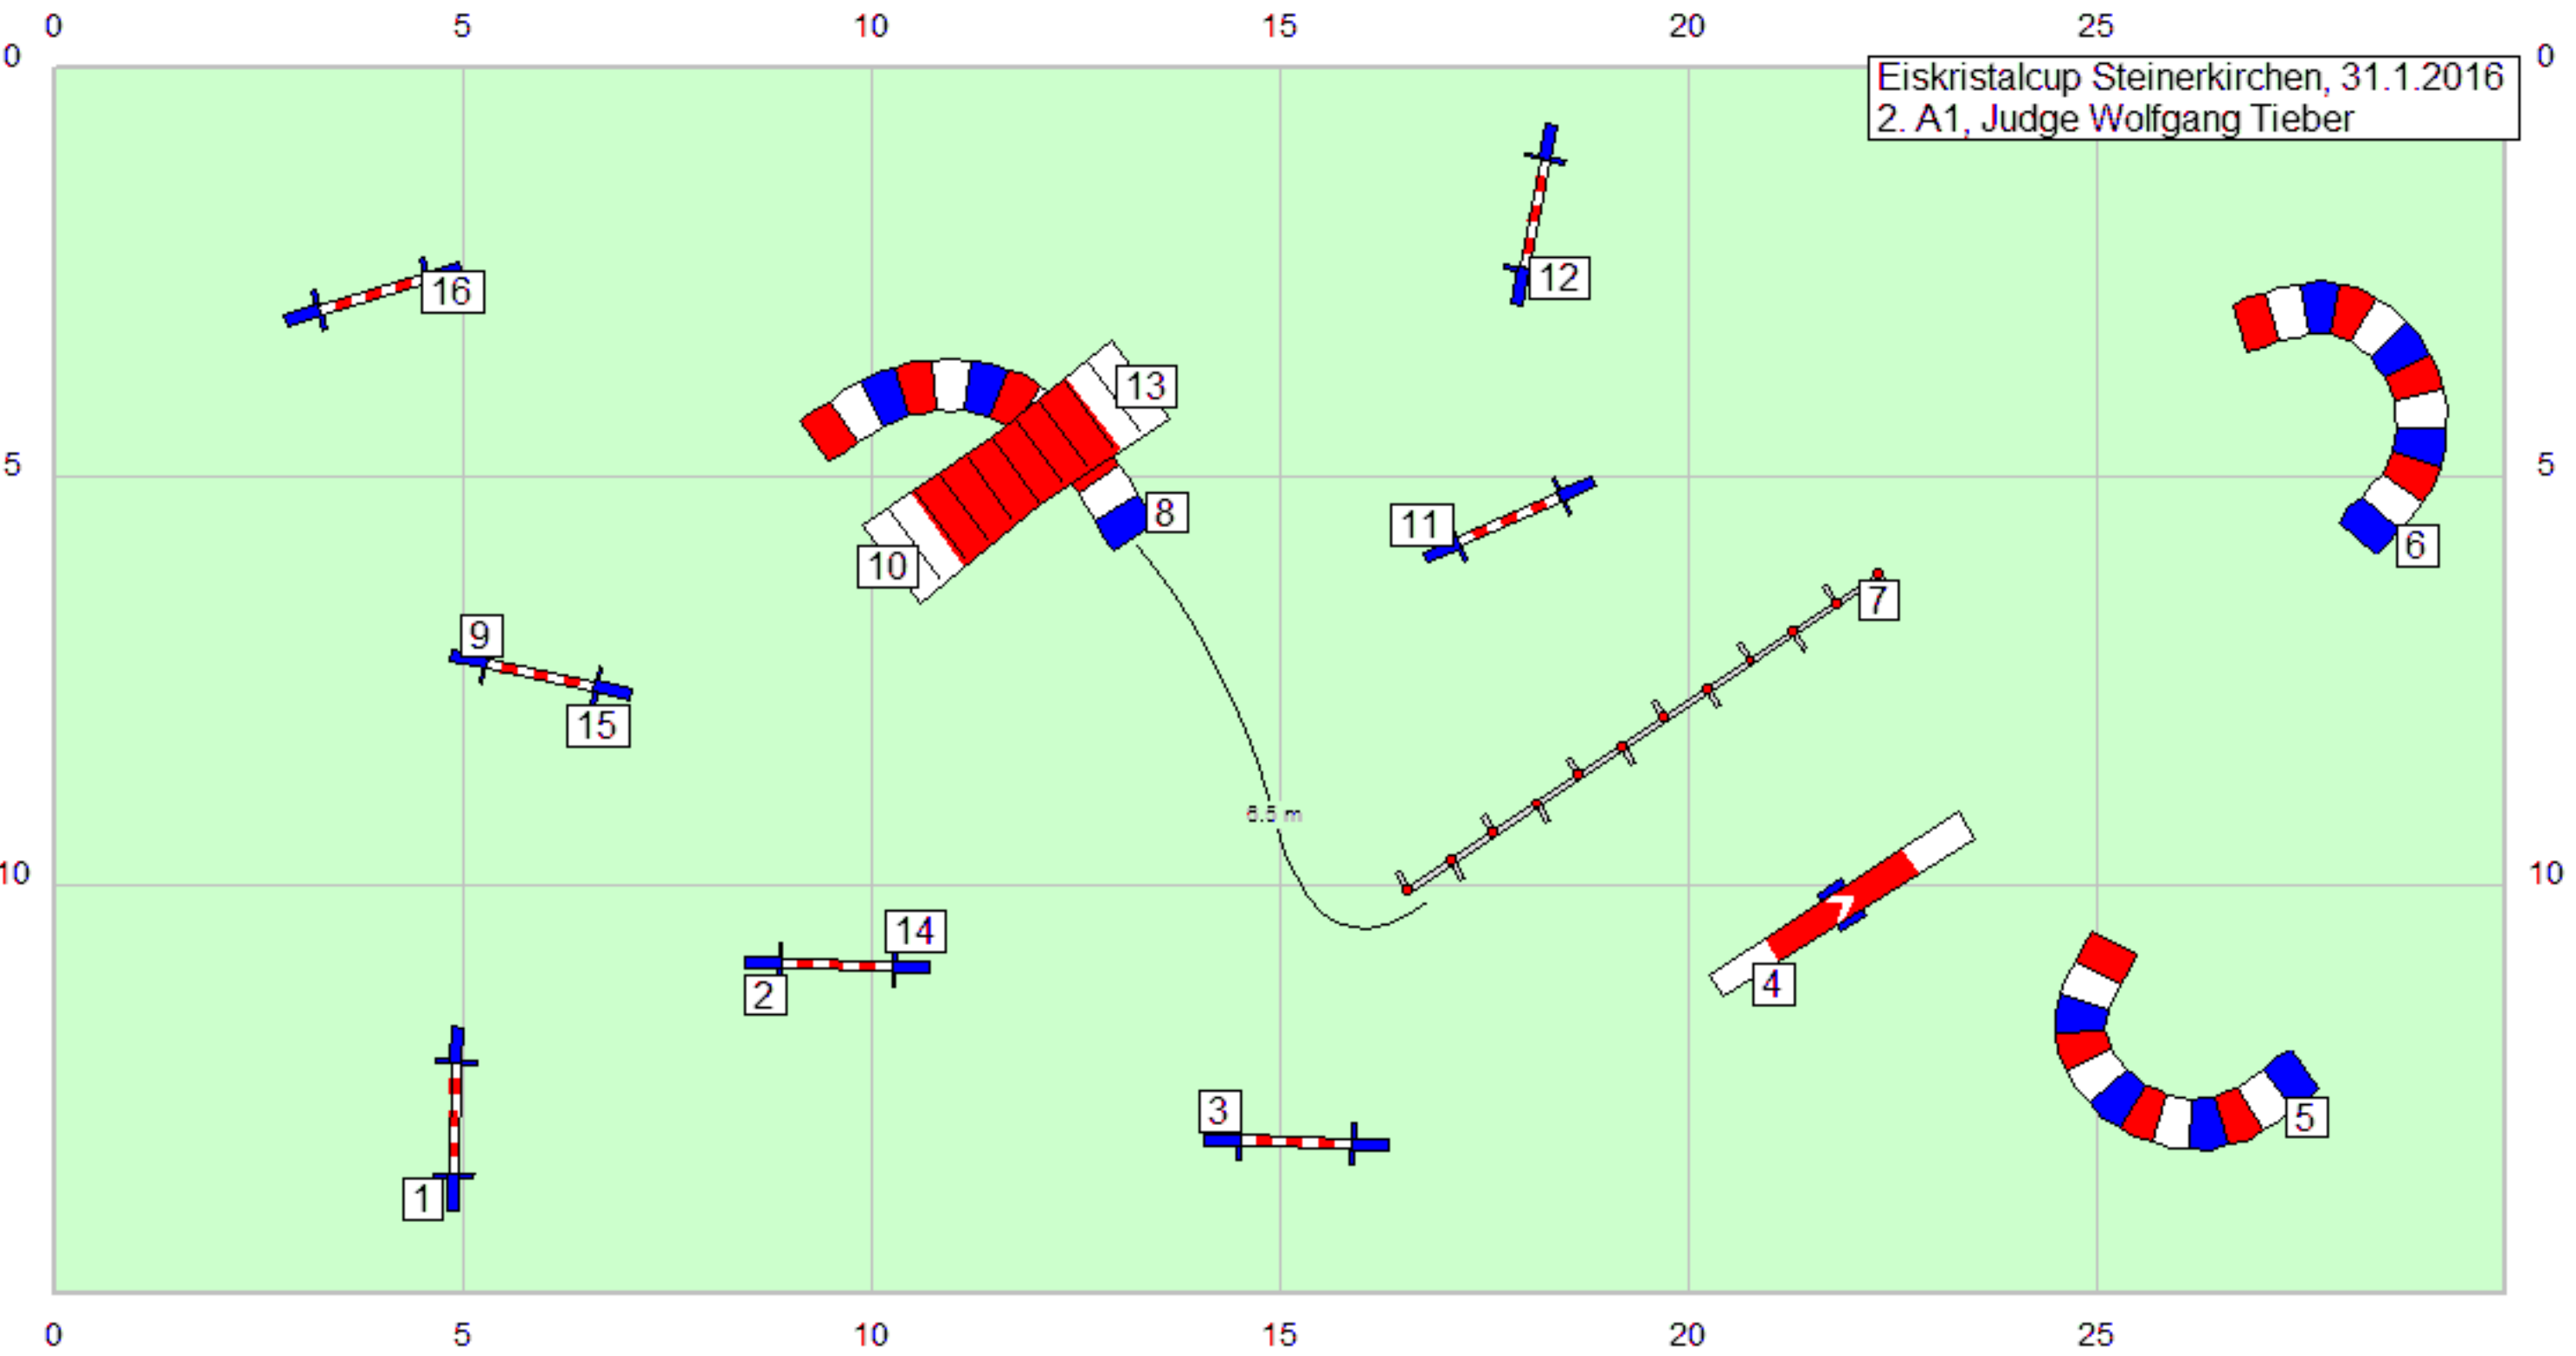

Eiskristalcup Steinerkirchen, 31.1.2016
A1, Judge Wolfgang Tieber

Eiskristalcup Steinerkirchen, 31.1.2016
A2, Judge Wolfgang Tieber

Eiskristalcup Steinerkirchen, 31.1.2016
A3, Judge Wolfgang Tieber

Eiskristalcup Steinerkirchen, 31.1.2016
2. A1, Judge Wolfgang Tieber

Eiskristalcup Steinerkirchen, 31.1.2016
2. J3, Judge Wolfgang Tieber

Eiskristalcup Steinerkirchen, 31.1.2016
2. A2, Judge Wolfgang Tieber