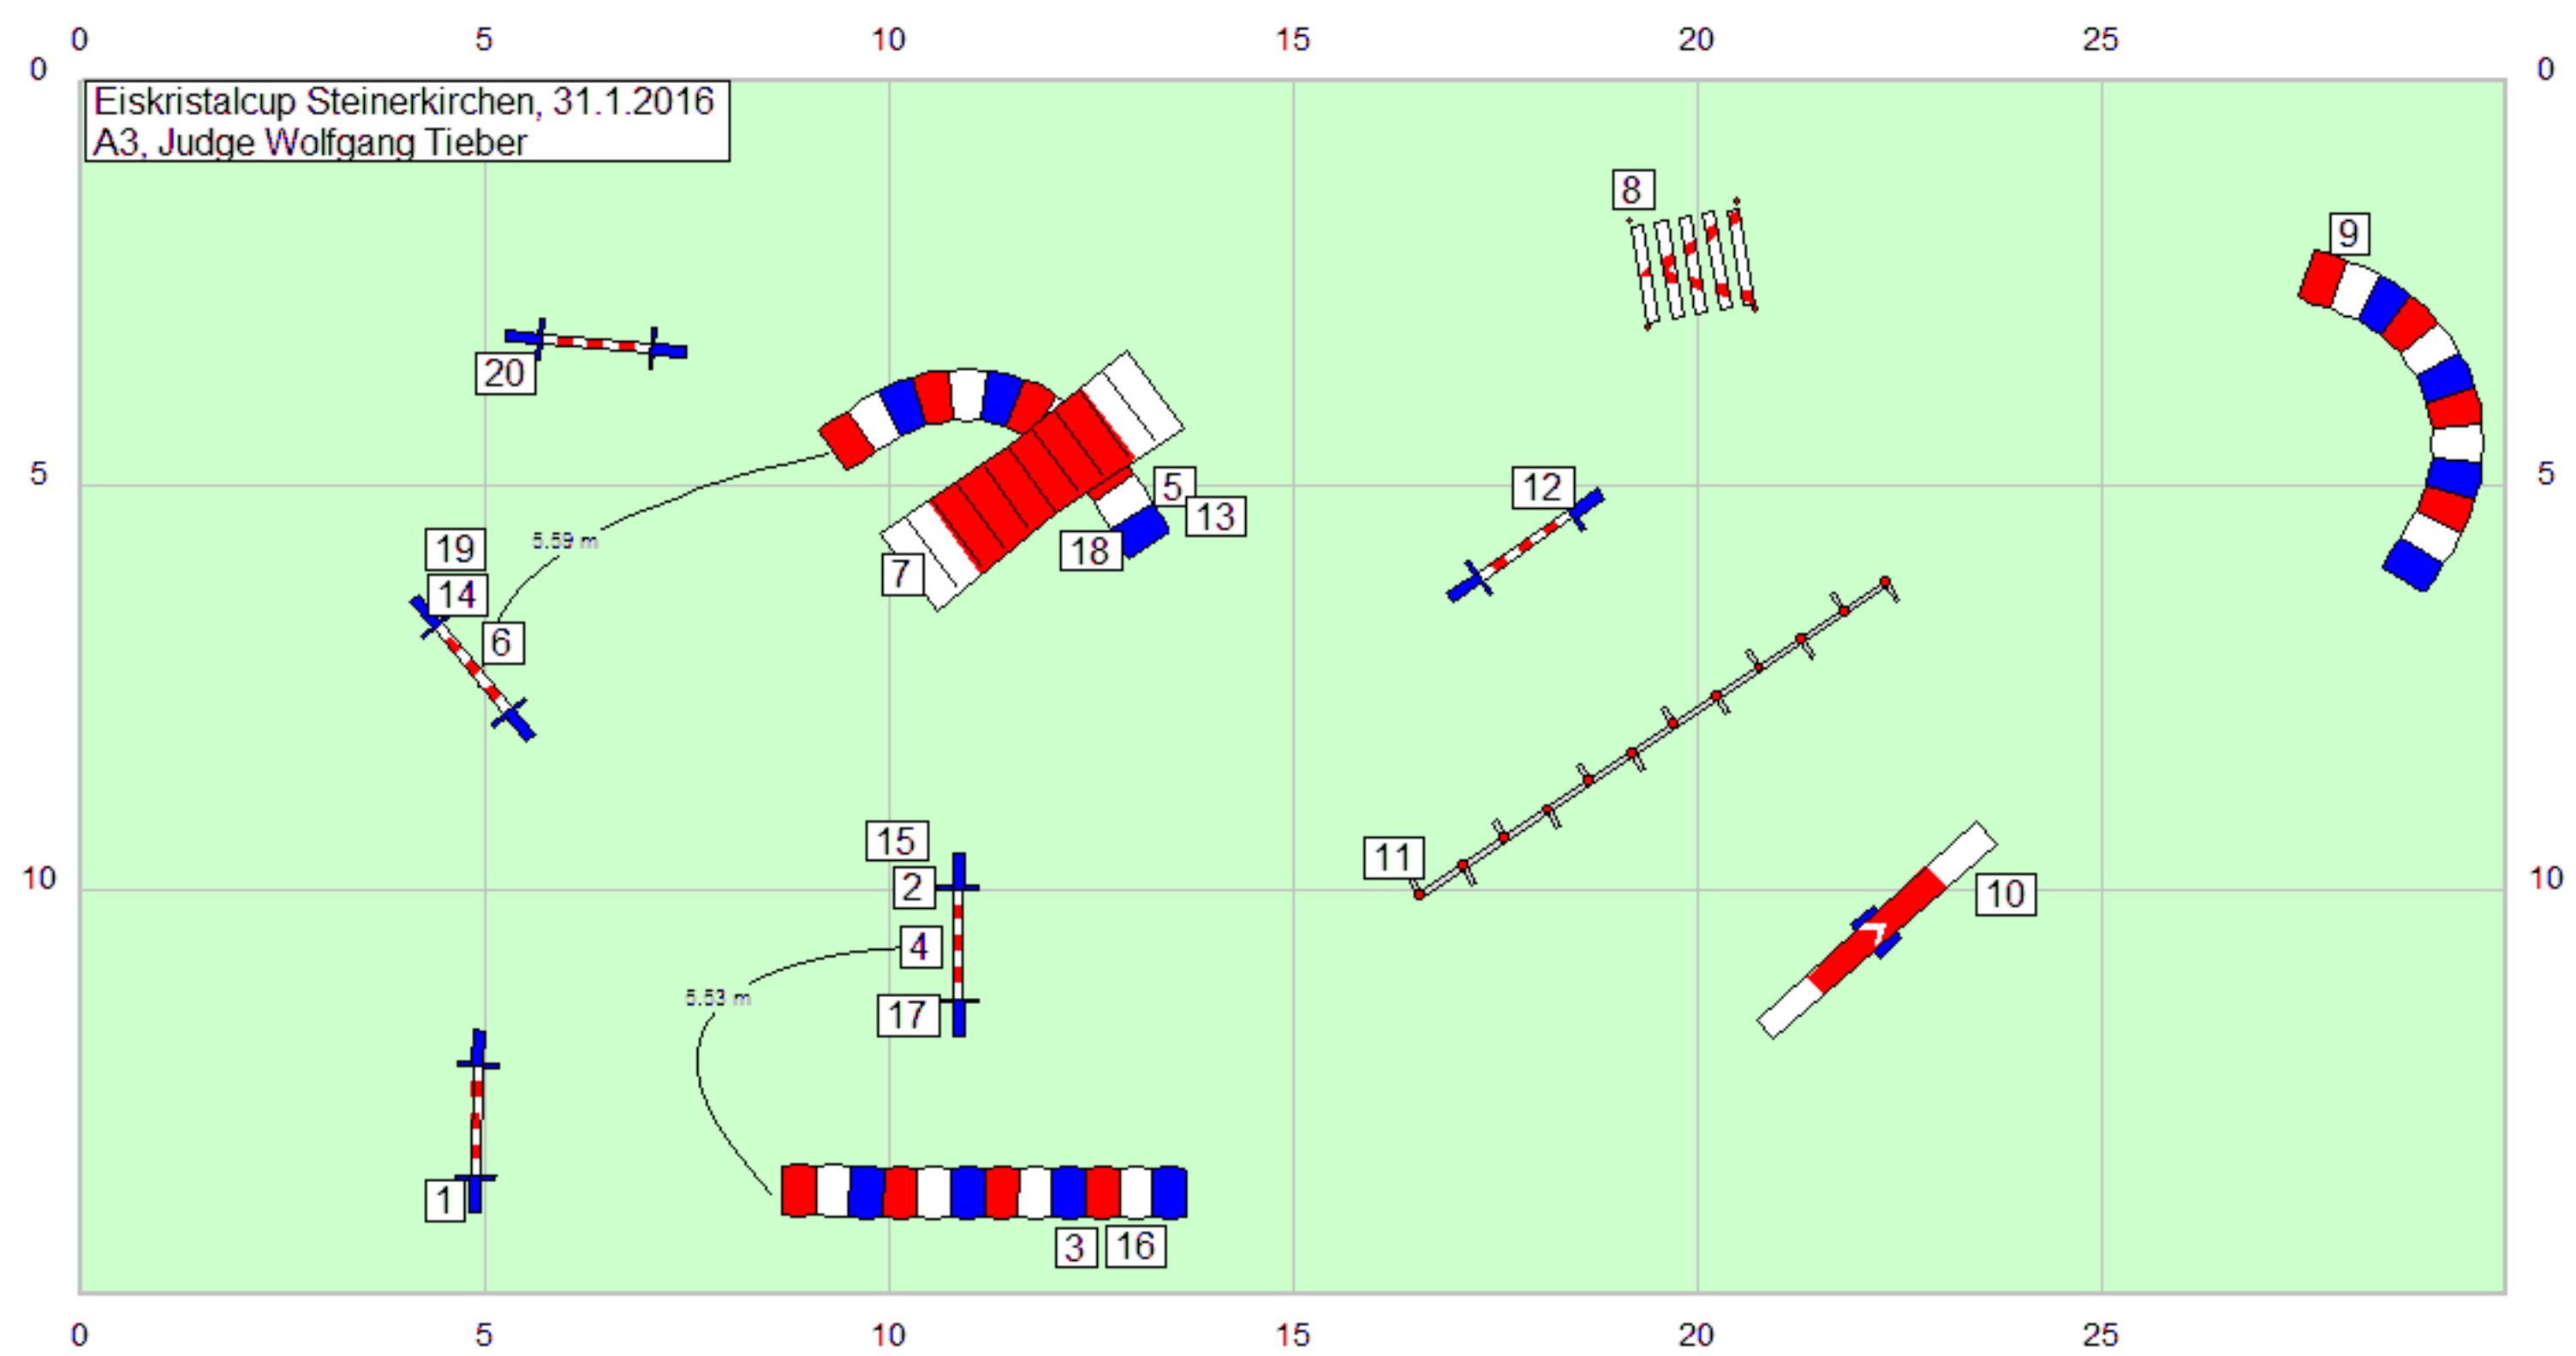

Eiskristalcup Steinerkirchen, 31.1.2016
A1, Judge Wolfgang Tieber

Eiskristalcup Steinerkirchen, 31.1.2016
A2, Judge Wolfgang Tieber

Eiskristalcup Steinerkirchen, 31.1.2016
A3, Judge Wolfgang Tieber

Eiskristalcup Steinerkirchen, 31.1.2016
2. A1, Judge Wolfgang Tieber

Eiskristalcup Steinerkirchen, 31.1.2016
2. J3, Judge Wolfgang Tieber

Eiskristalcup Steinerkirchen, 31.1.2016
2. A2, Judge Wolfgang Tieber