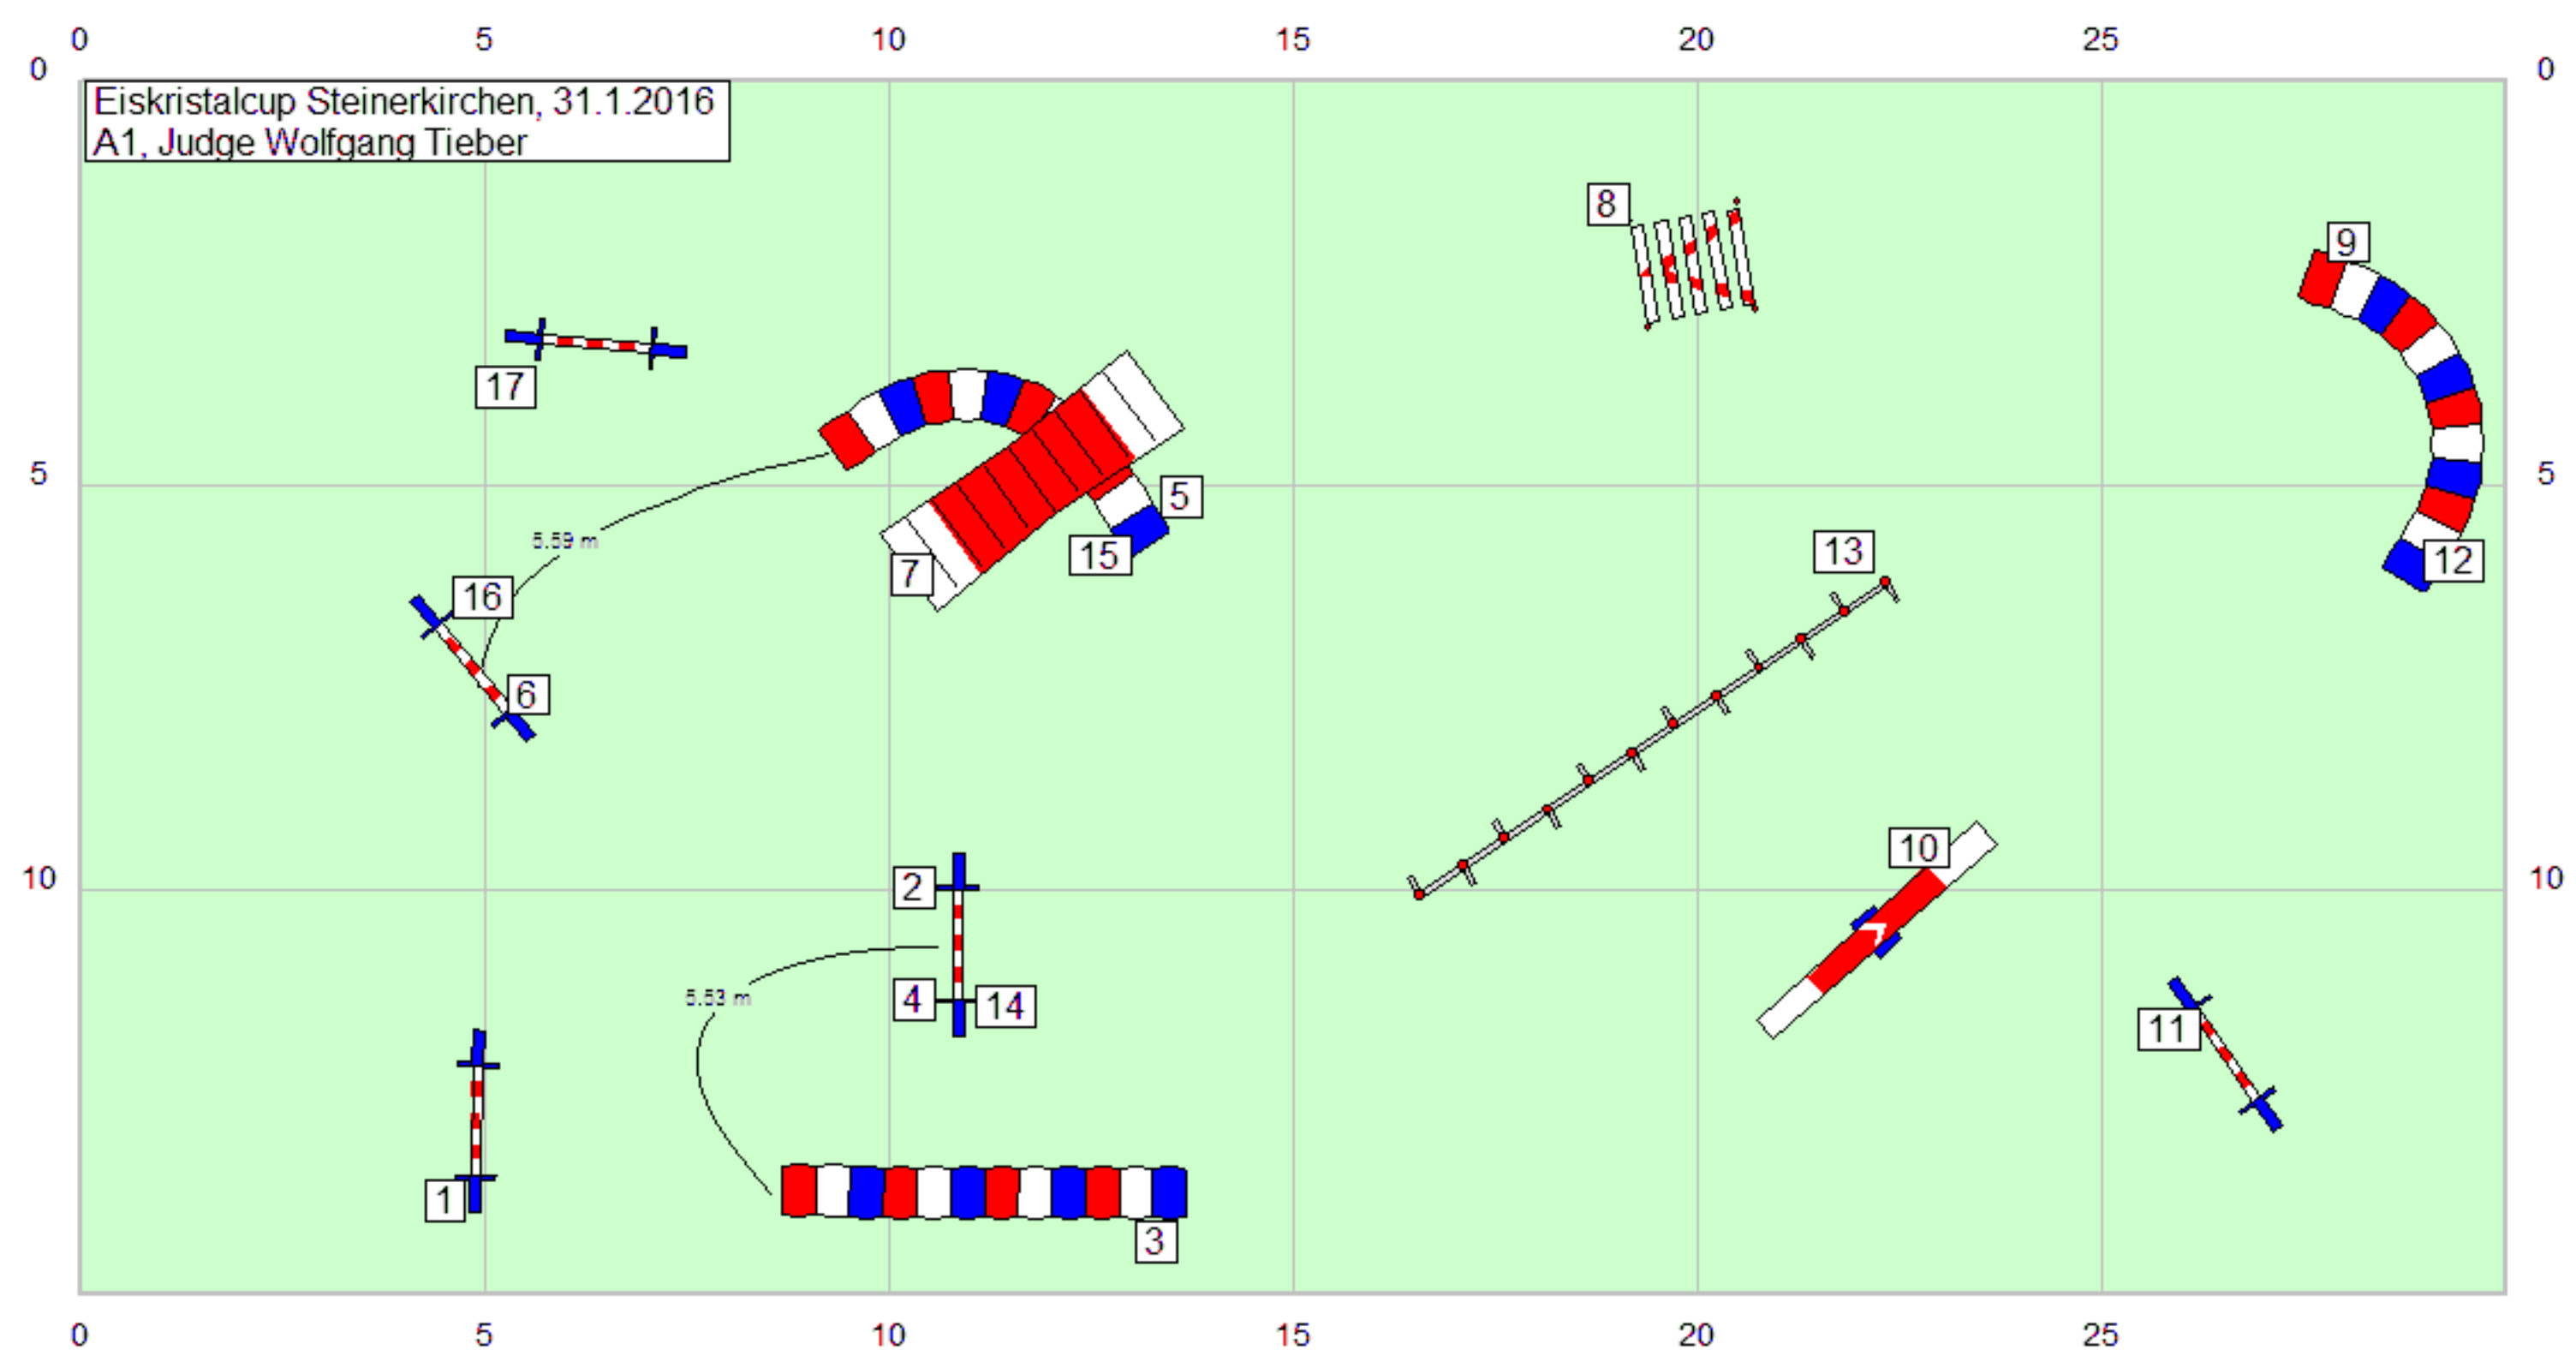

Eiskristalcup Steinerkirchen, 31.1.2016
A1, Judge Wolfgang Tieber

Eiskristalcup Steinerkirchen, 31.1.2016
A2, Judge Wolfgang Tieber

Eiskristalcup Steinerkirchen, 31.1.2016
A3, Judge Wolfgang Tieber

Eiskristalcup Steinerkirchen, 31.1.2016
2. A1, Judge Wolfgang Tieber

Eiskristalcup Steinerkirchen, 31.1.2016
2. J3, Judge Wolfgang Tieber

Eiskristalcup Steinerkirchen, 31.1.2016
2. A2, Judge Wolfgang Tieber