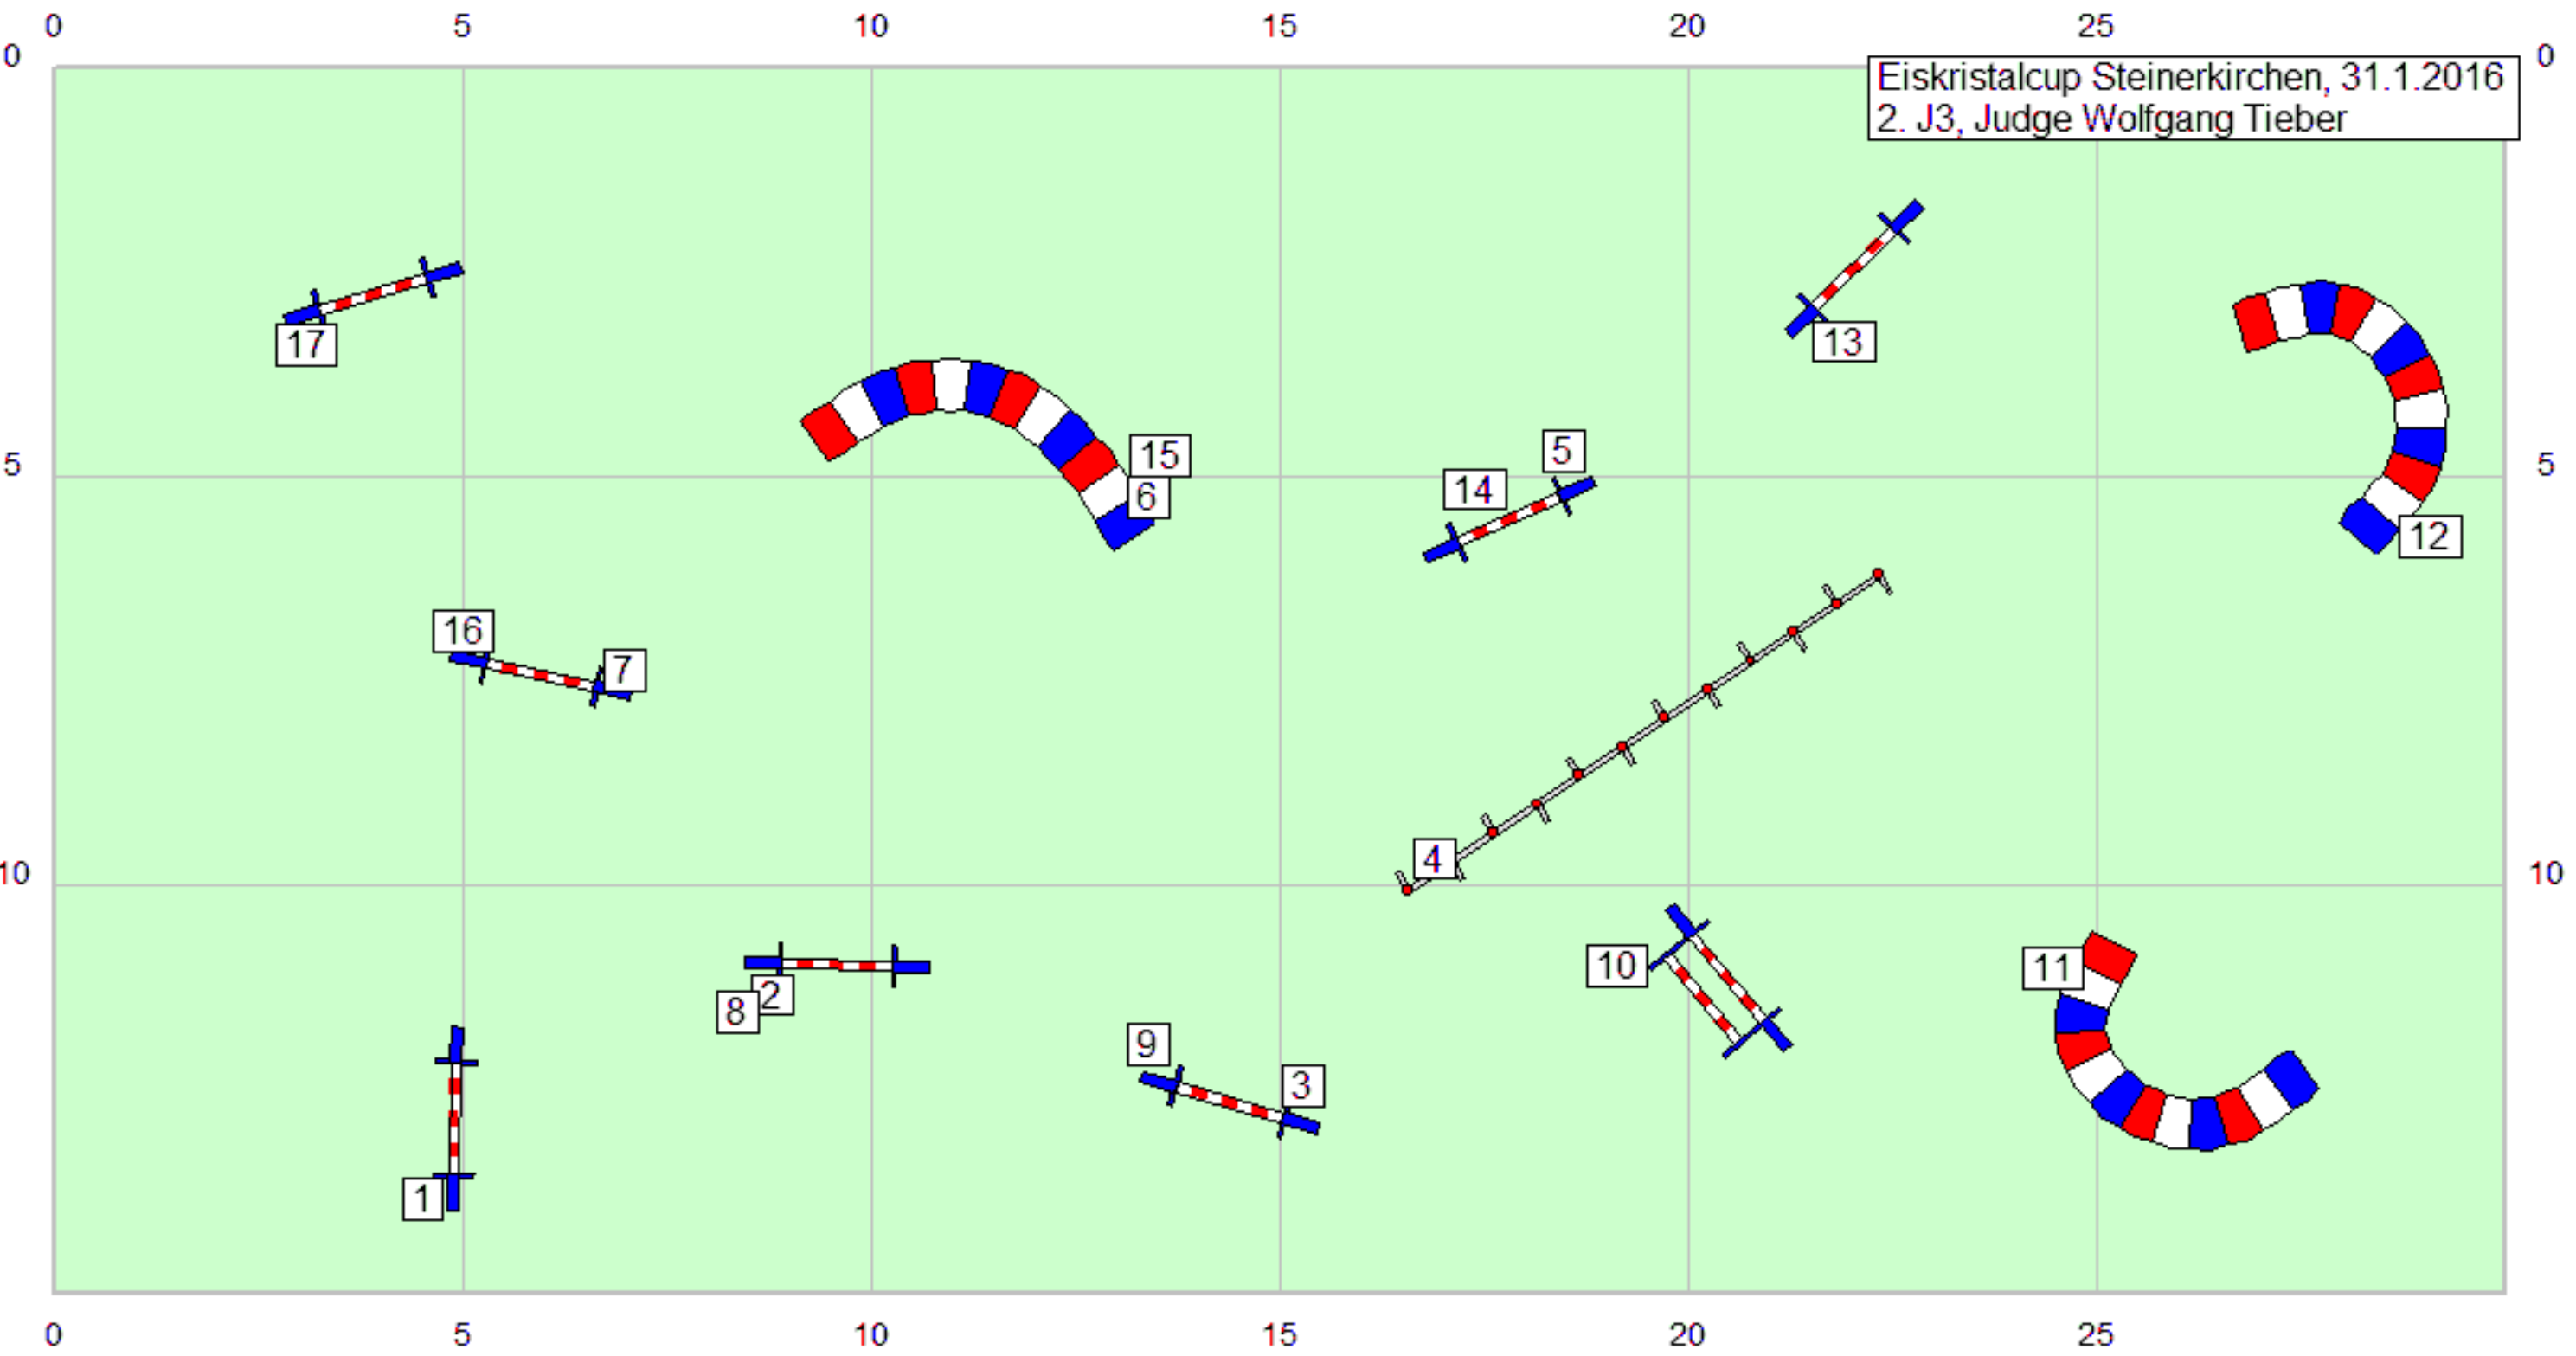

Eiskristalcup Steinerkirchen, 31.1.2016
A1, Judge Wolfgang Tieber

Eiskristalcup Steinerkirchen, 31.1.2016
A2, Judge Wolfgang Tieber

Eiskristalcup Steinerkirchen, 31.1.2016
A3, Judge Wolfgang Tieber

Eiskristalcup Steinerkirchen, 31.1.2016
2. A1, Judge Wolfgang Tieber

Eiskristalcup Steinerkirchen, 31.1.2016
2. J3, Judge Wolfgang Tieber

Eiskristalcup Steinerkirchen, 31.1.2016
2. A2, Judge Wolfgang Tieber