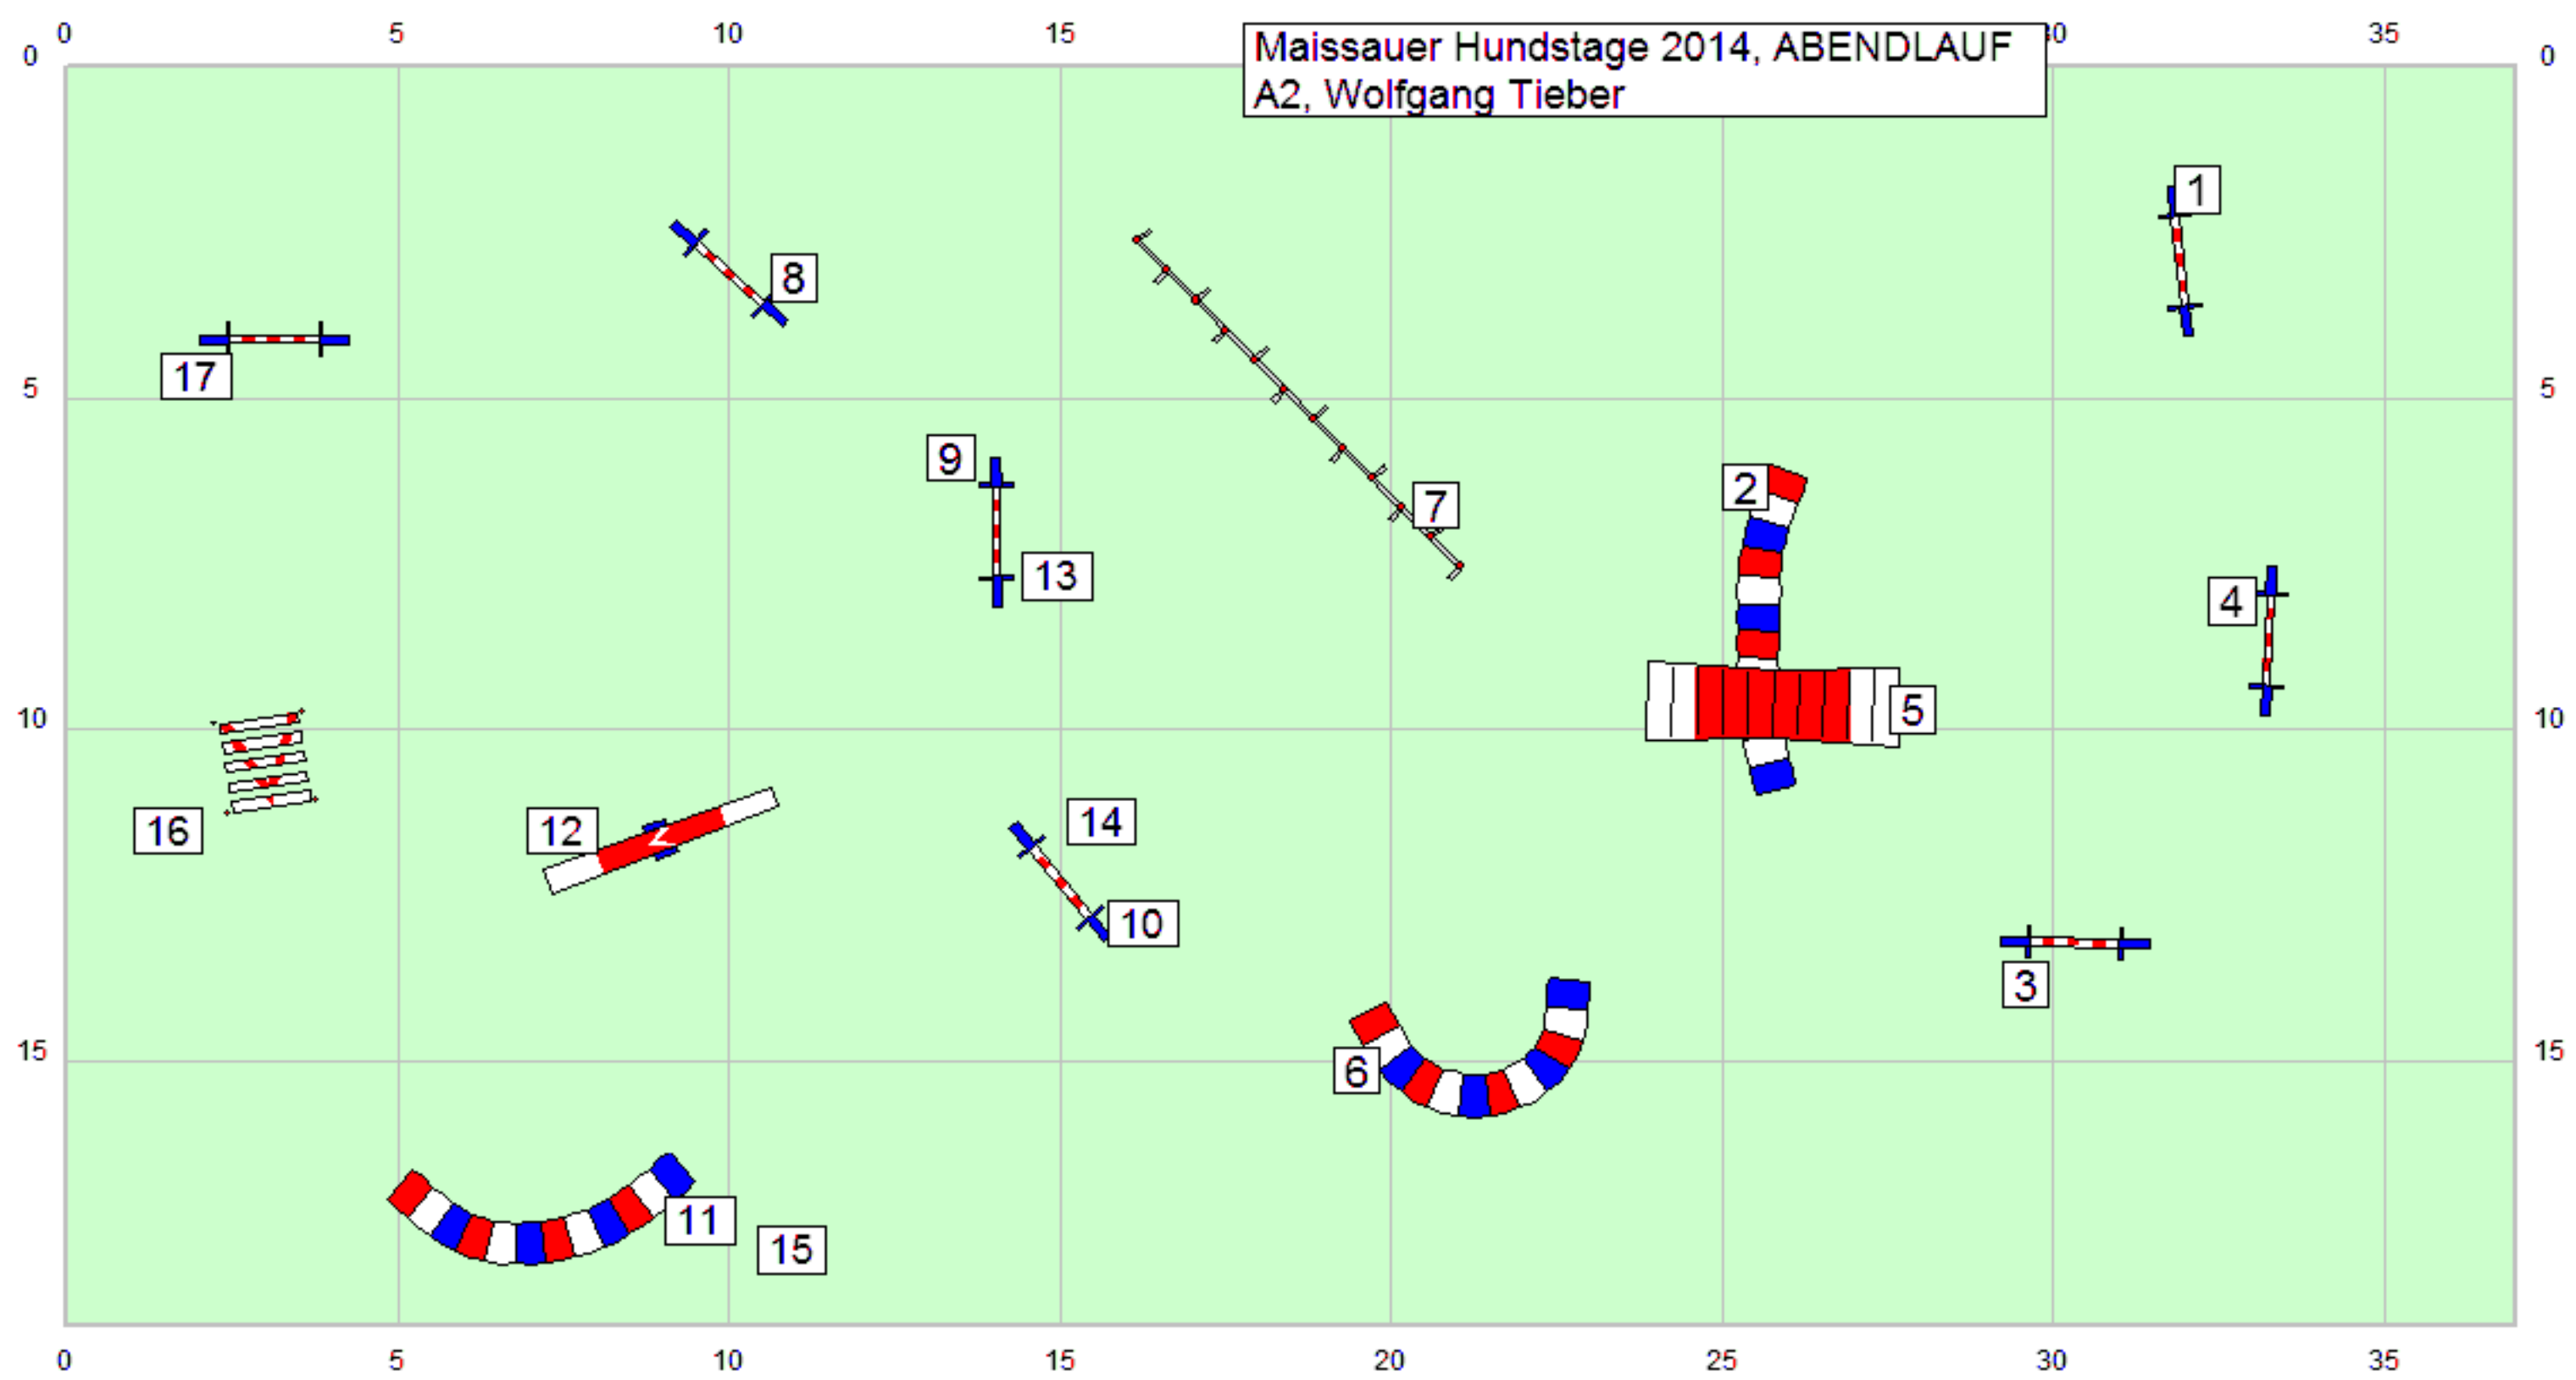

Maissauer Hundstage 2014, ABENDLAUF
A1, Wolfgang Tieber

Maissauer Hundstage 2014, ABENDLAUF
A2, Wolfgang Tieber

Maissauer Hundstage 2014, ABENDLAUF
A3, Wolfgang Tieber

Maissauer Hundstage 2014, Sonntag
Jumping Open, Wolfgang Tieber

Maissauer Hundstage 2014, Sonntag
Finnale Amethystlauf, Wolfgang Tieber