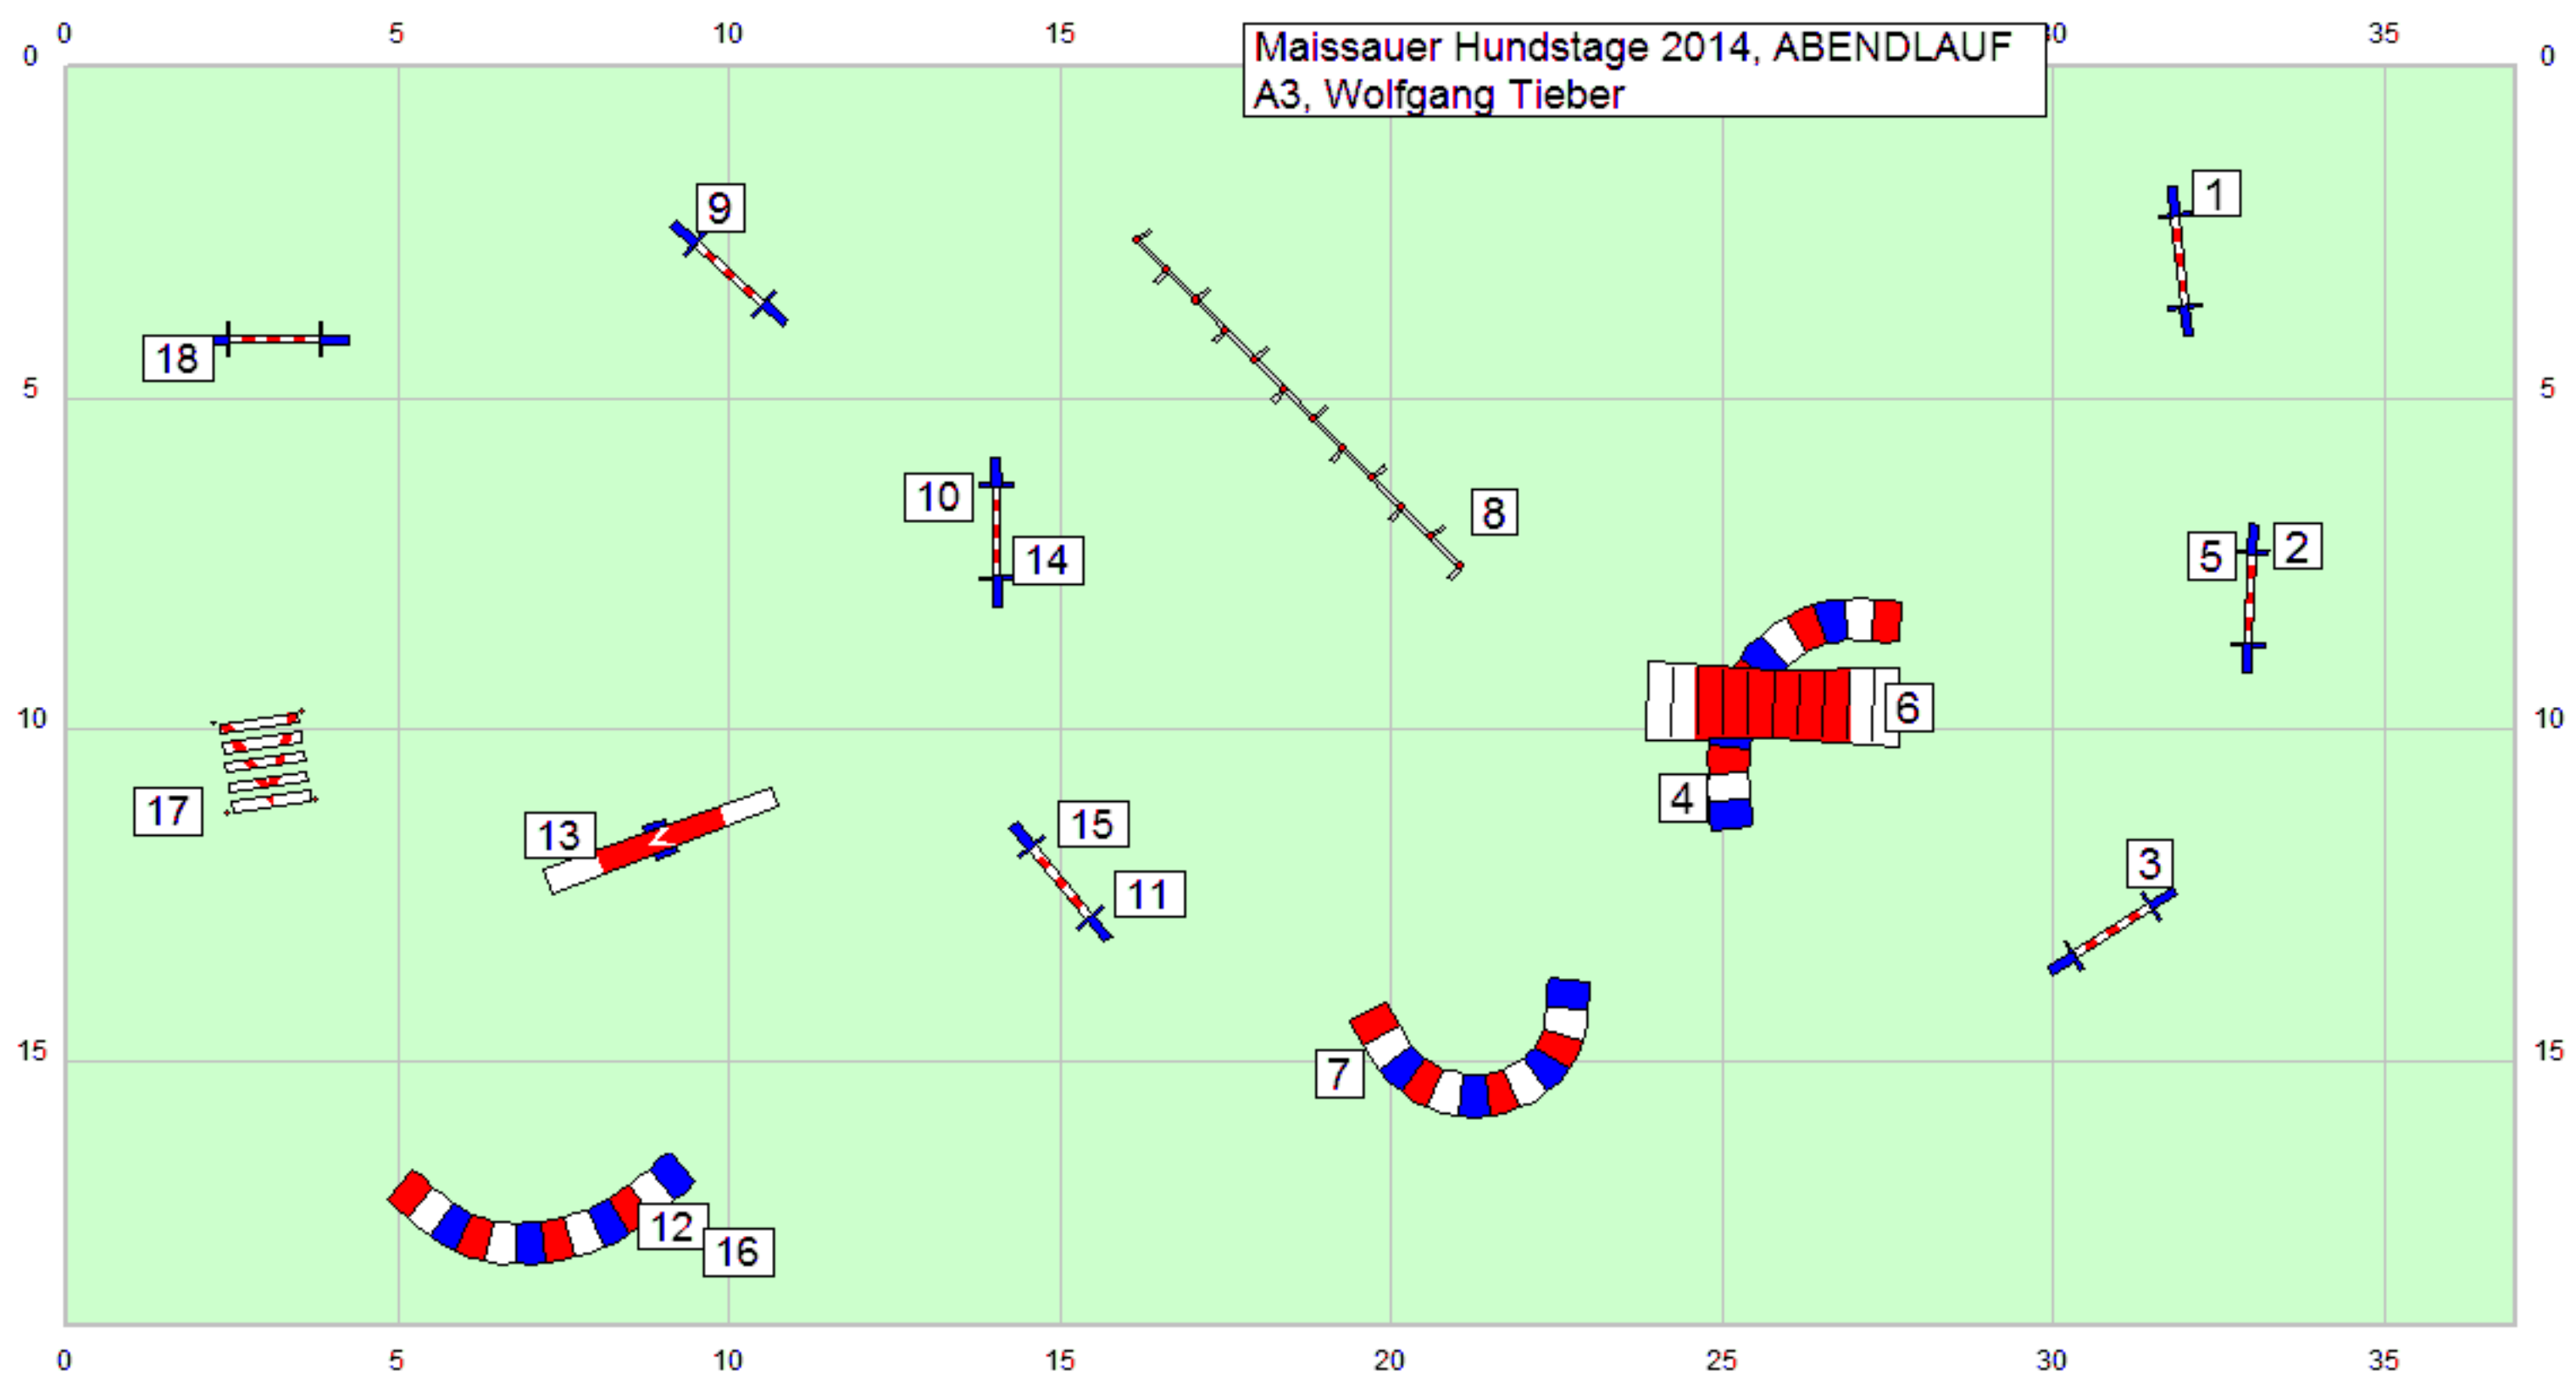

Maissauer Hundstage 2014, ABENDLAUF
A1, Wolfgang Tieber

Maissauer Hundstage 2014, ABENDLAUF
A2, Wolfgang Tieber

Maissauer Hundstage 2014, ABENDLAUF
A3, Wolfgang Tieber

Maissauer Hundstage 2014, Sonntag
Jumping Open, Wolfgang Tieber

Maissauer Hundstage 2014, Sonntag
Finnale Amethystlauf, Wolfgang Tieber