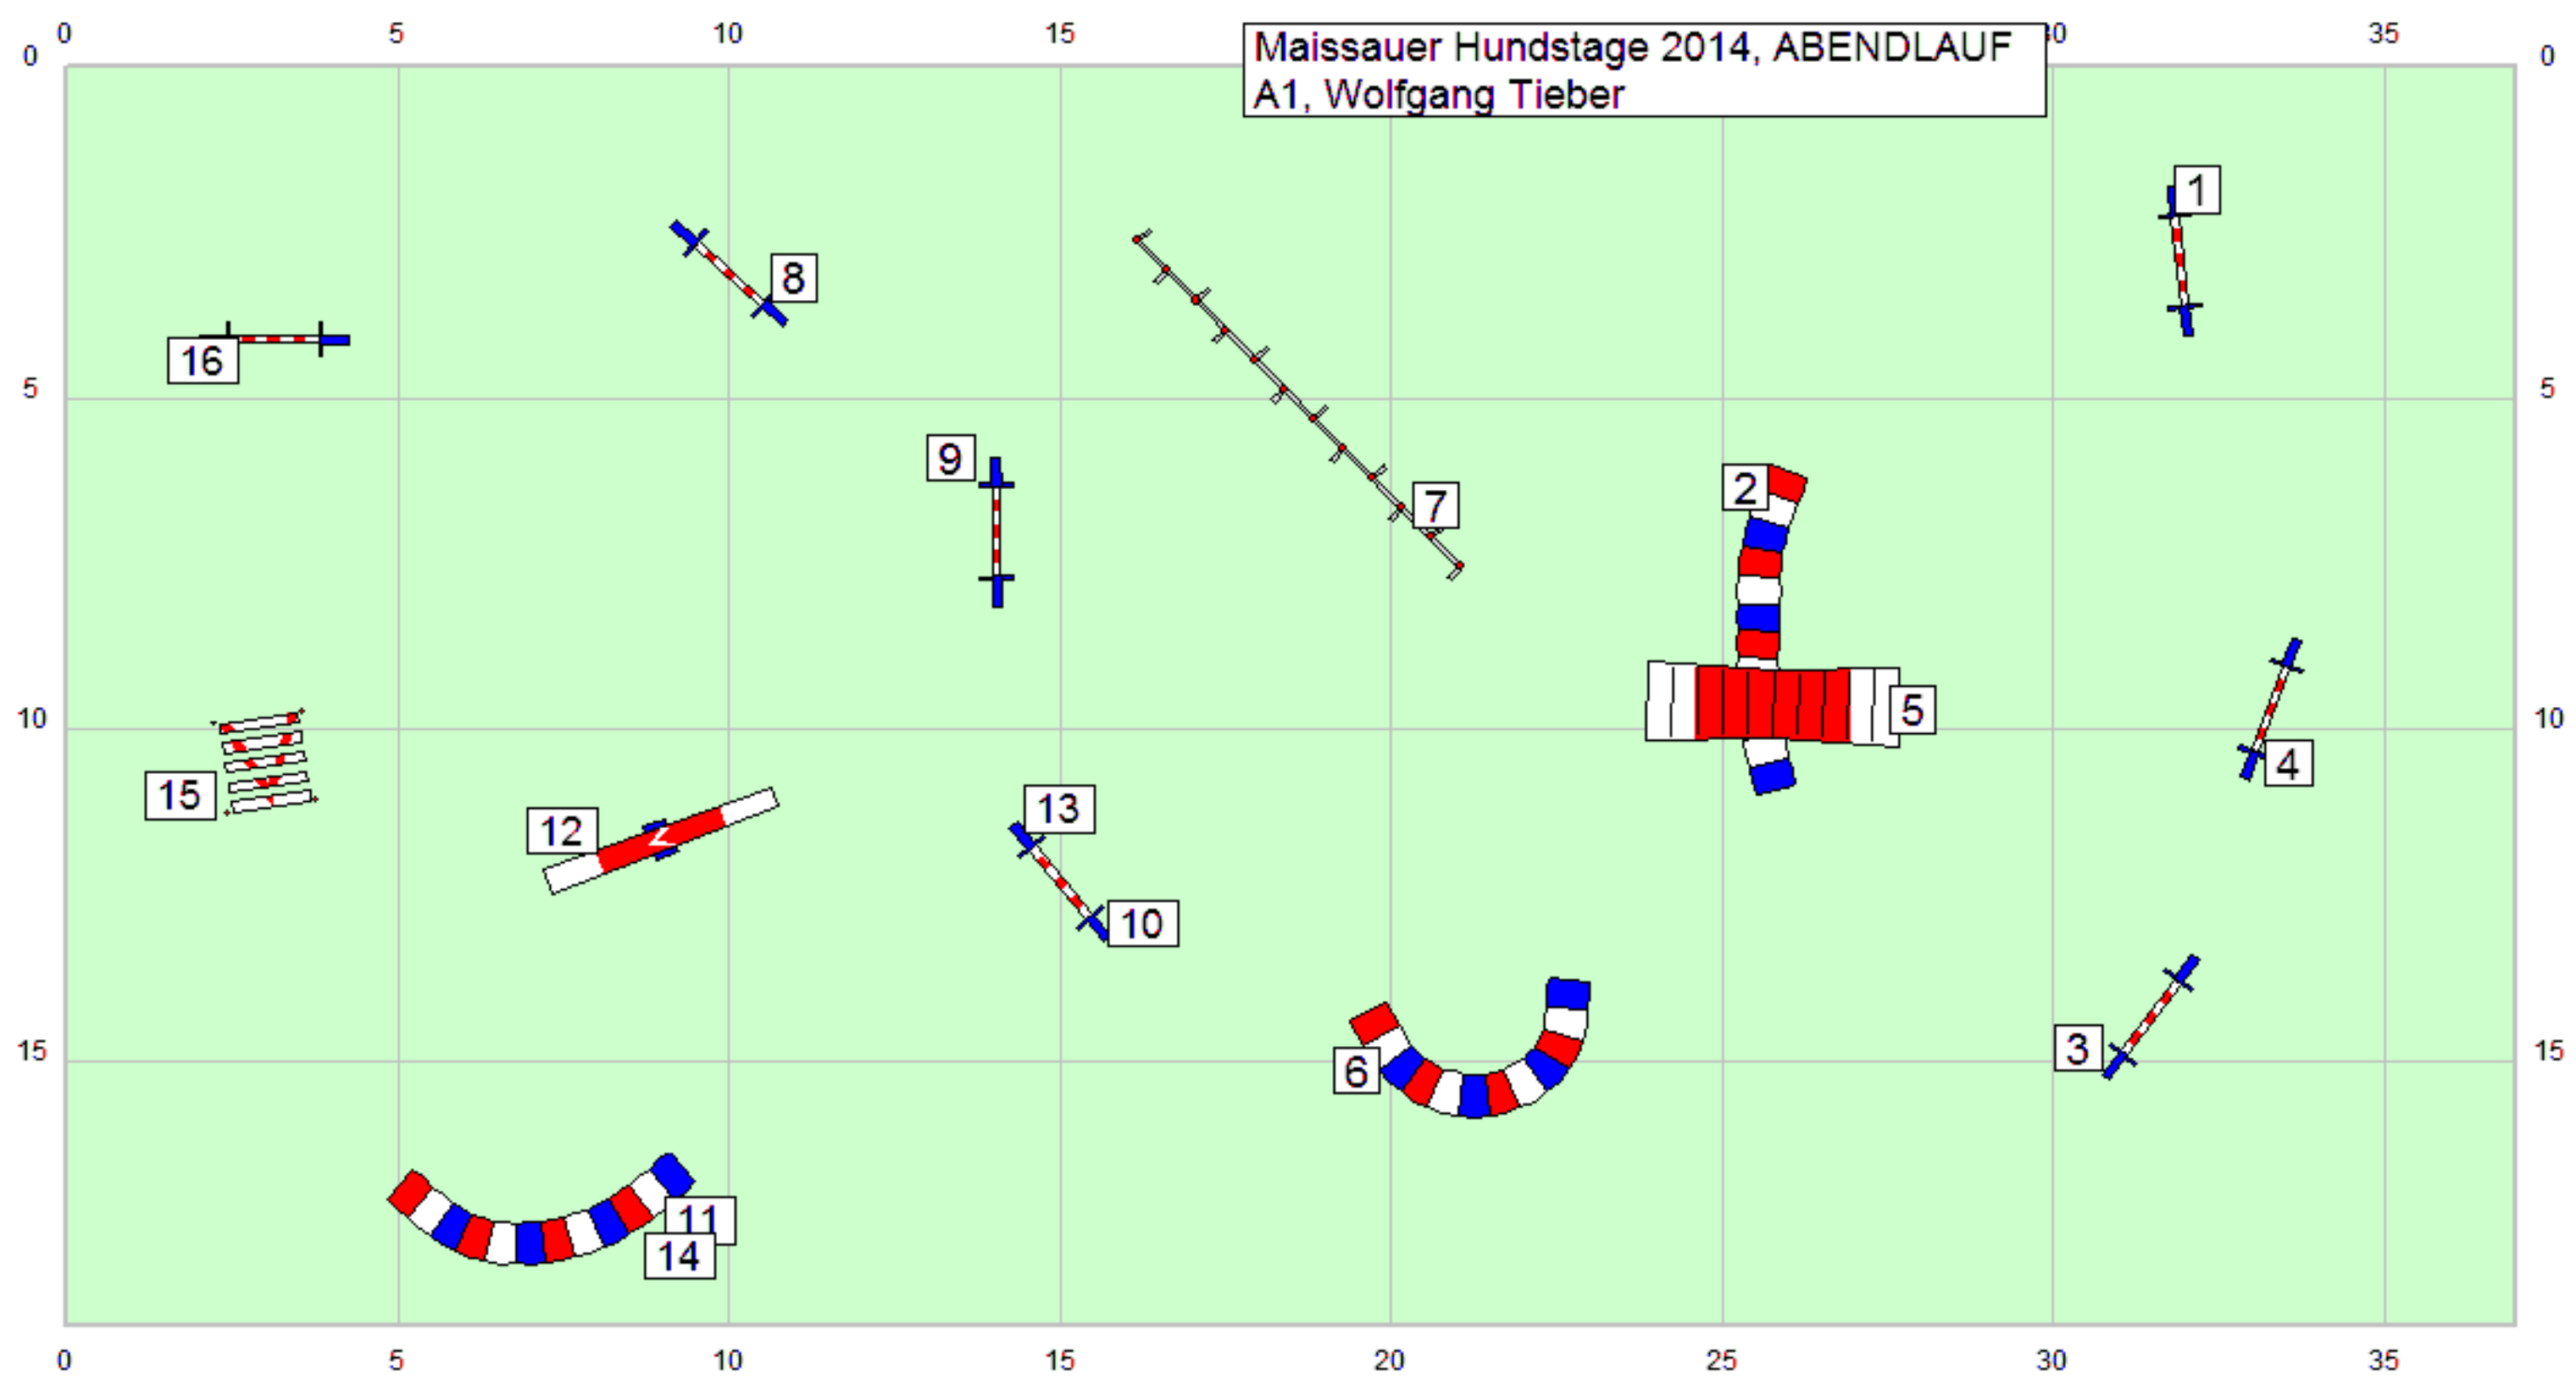

Maissauer Hundstage 2014, ABENDLAUF
A1, Wolfgang Tieber

Maissauer Hundstage 2014, ABENDLAUF
A2, Wolfgang Tieber

Maissauer Hundstage 2014, ABENDLAUF
A3, Wolfgang Tieber

Maissauer Hundstage 2014, Sonntag
Jumping Open, Wolfgang Tieber

Maissauer Hundstage 2014, Sonntag
Finnale Amethystlauf, Wolfgang Tieber