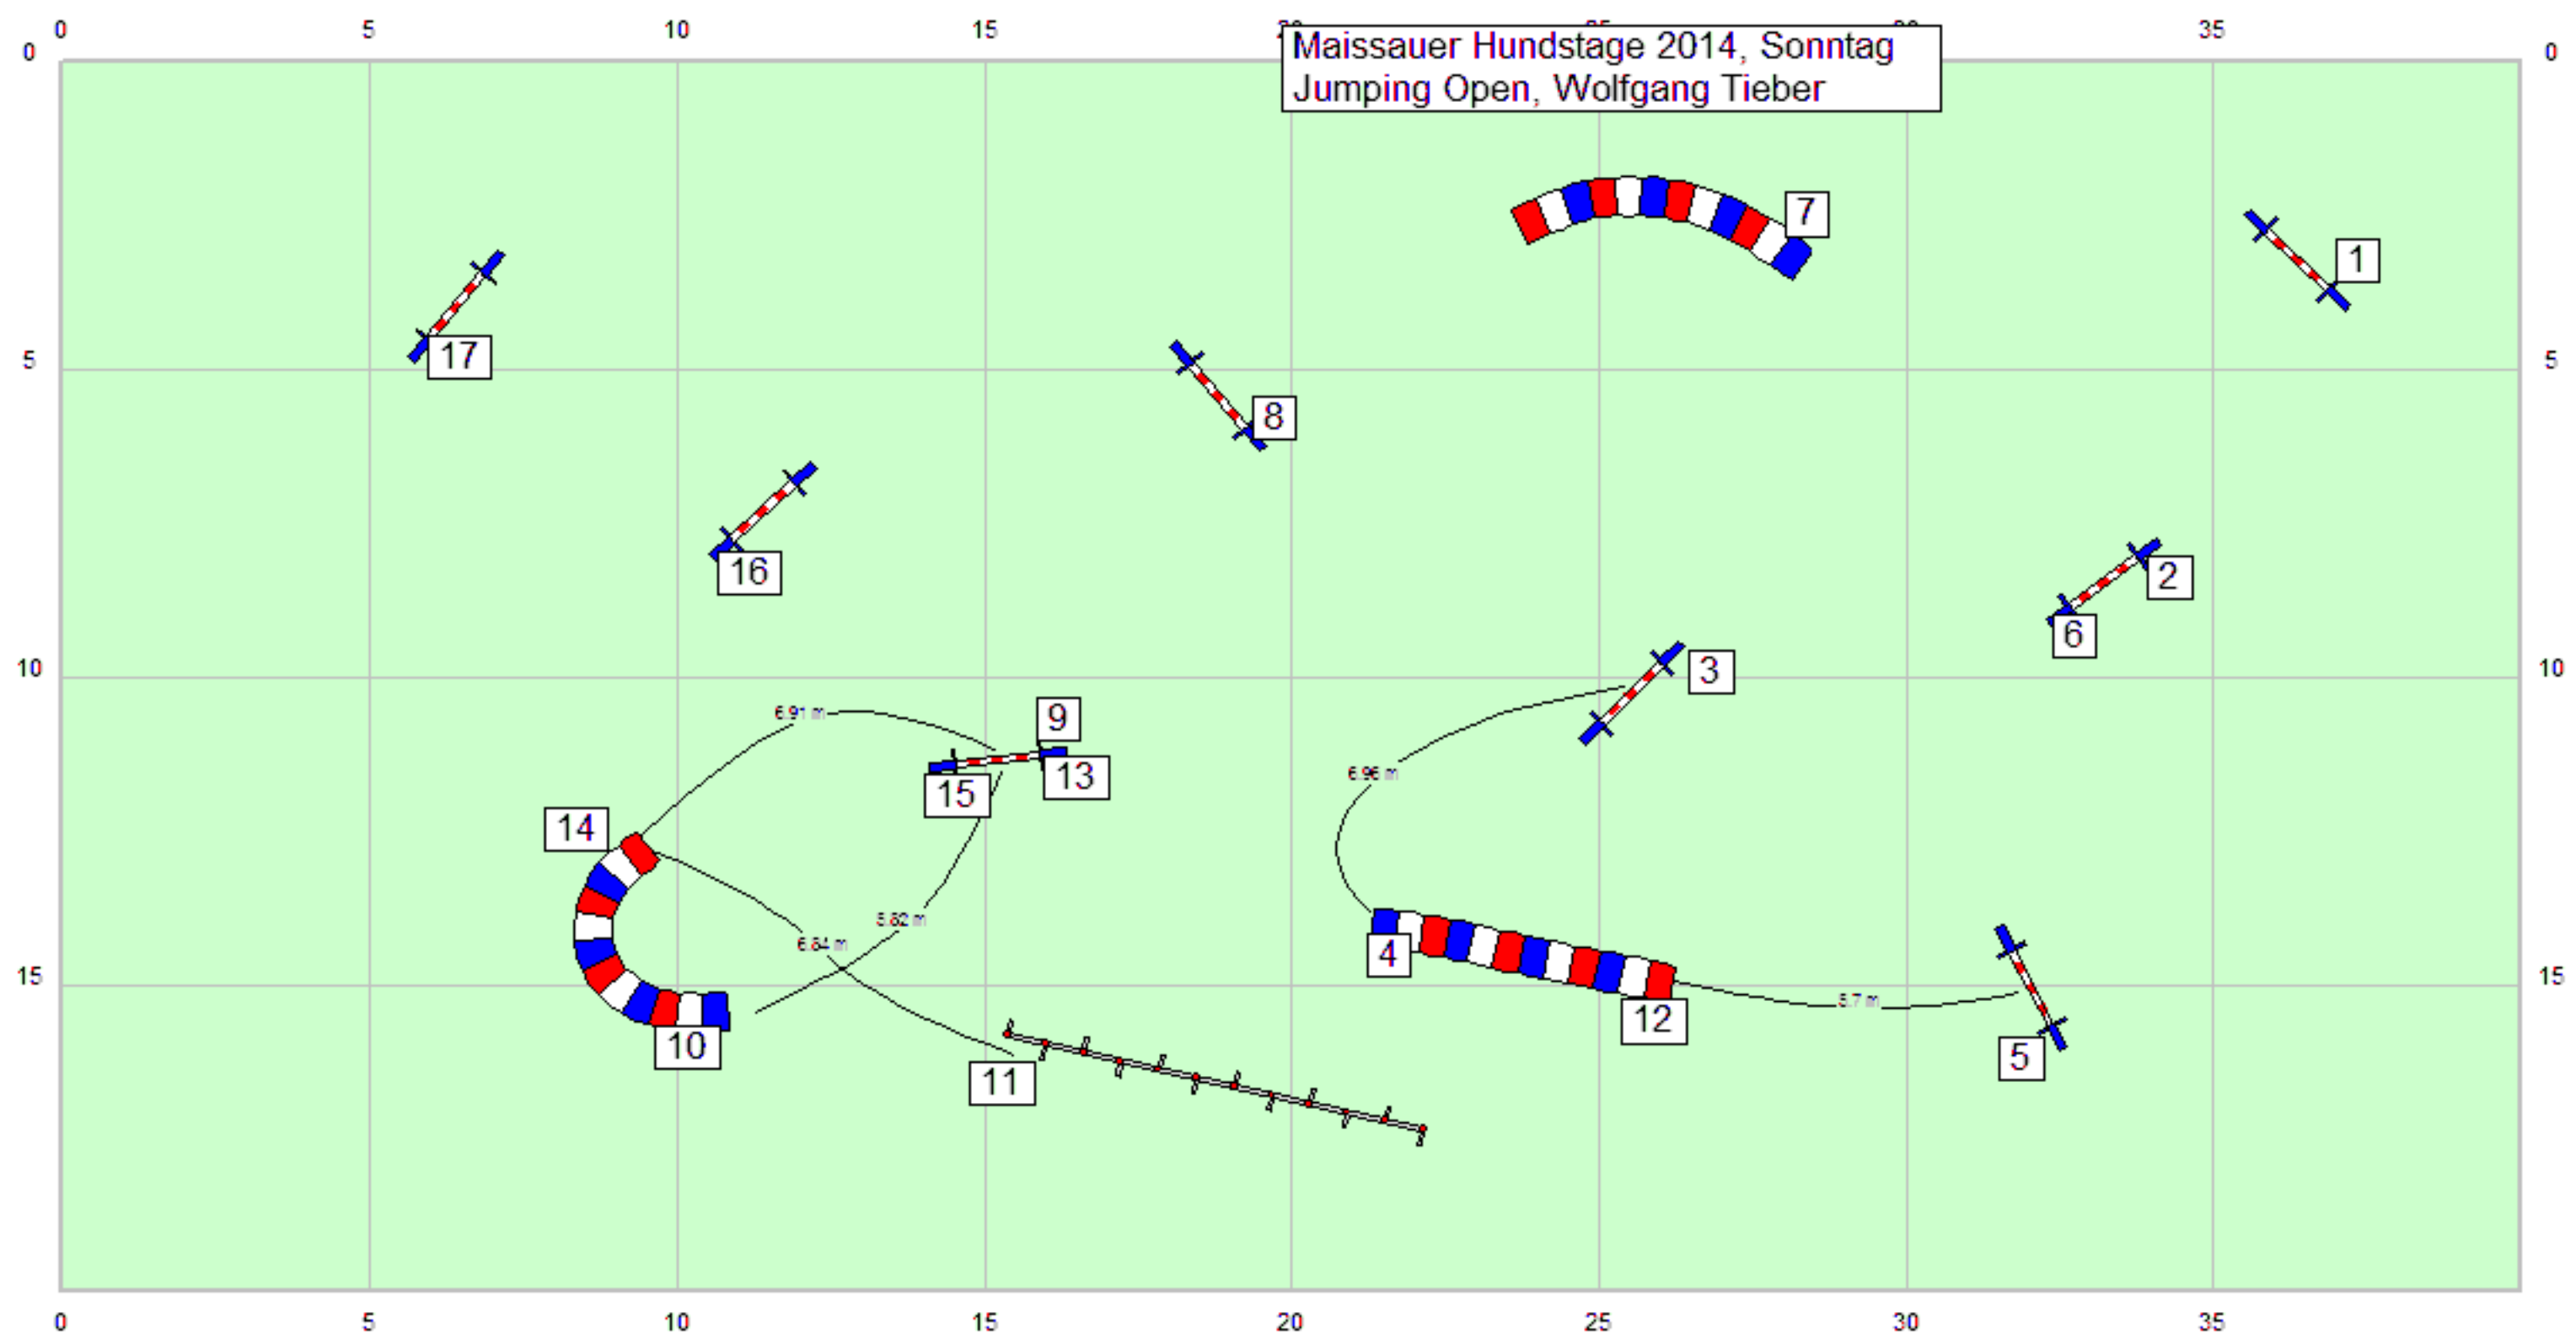

Maissauer Hundstage 2014, ABENDLAUF
A1, Wolfgang Tieber

Maissauer Hundstage 2014, ABENDLAUF
A2, Wolfgang Tieber

Maissauer Hundstage 2014, ABENDLAUF
A3, Wolfgang Tieber

Maissauer Hundstage 2014, Sonntag
Jumping Open, Wolfgang Tieber