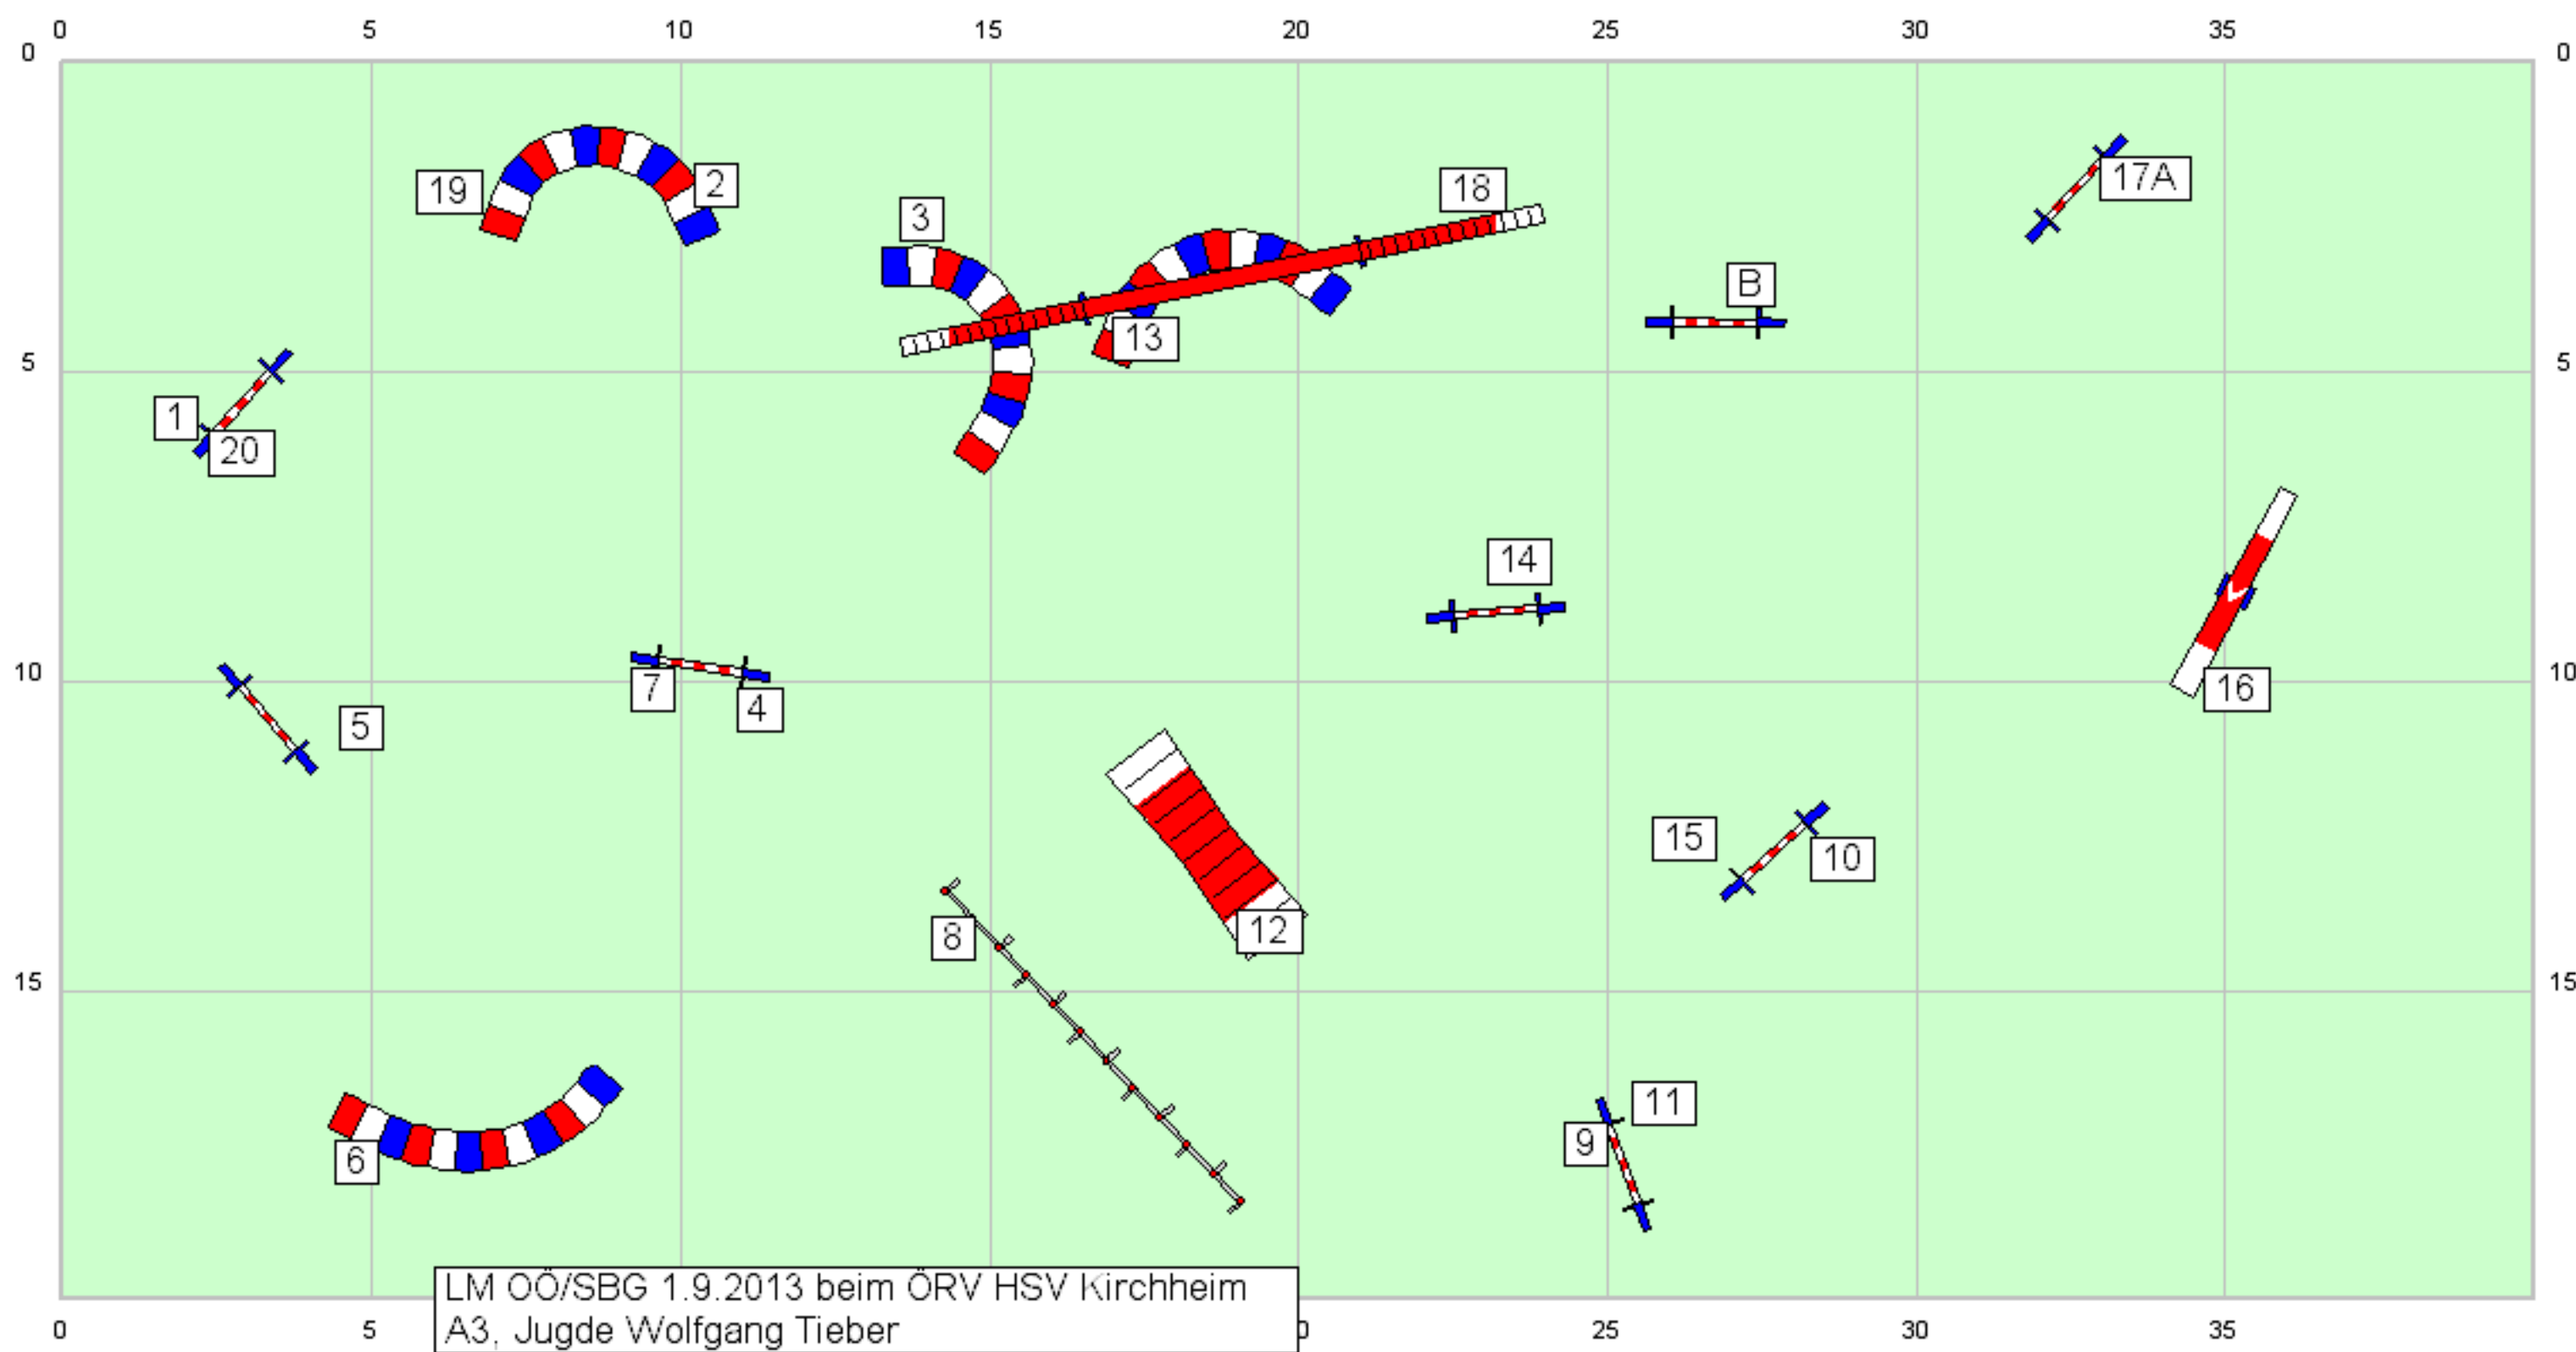

LM OÖ/SBG 1.9.2013 beim ÖRV HSV Kirchheim  
A1, Jugde Wolfgang Tieber

LM OÖ/SBG 1.9.2013 beim ÖRV HSV Kirchheim  
 A-Para, Jugde Wolfgang Tieber

LM OÖ/SBG 1.9.2013 beim ÖRV HSV Kirchheim  
 A3, Jugde Wolfgang Tieber