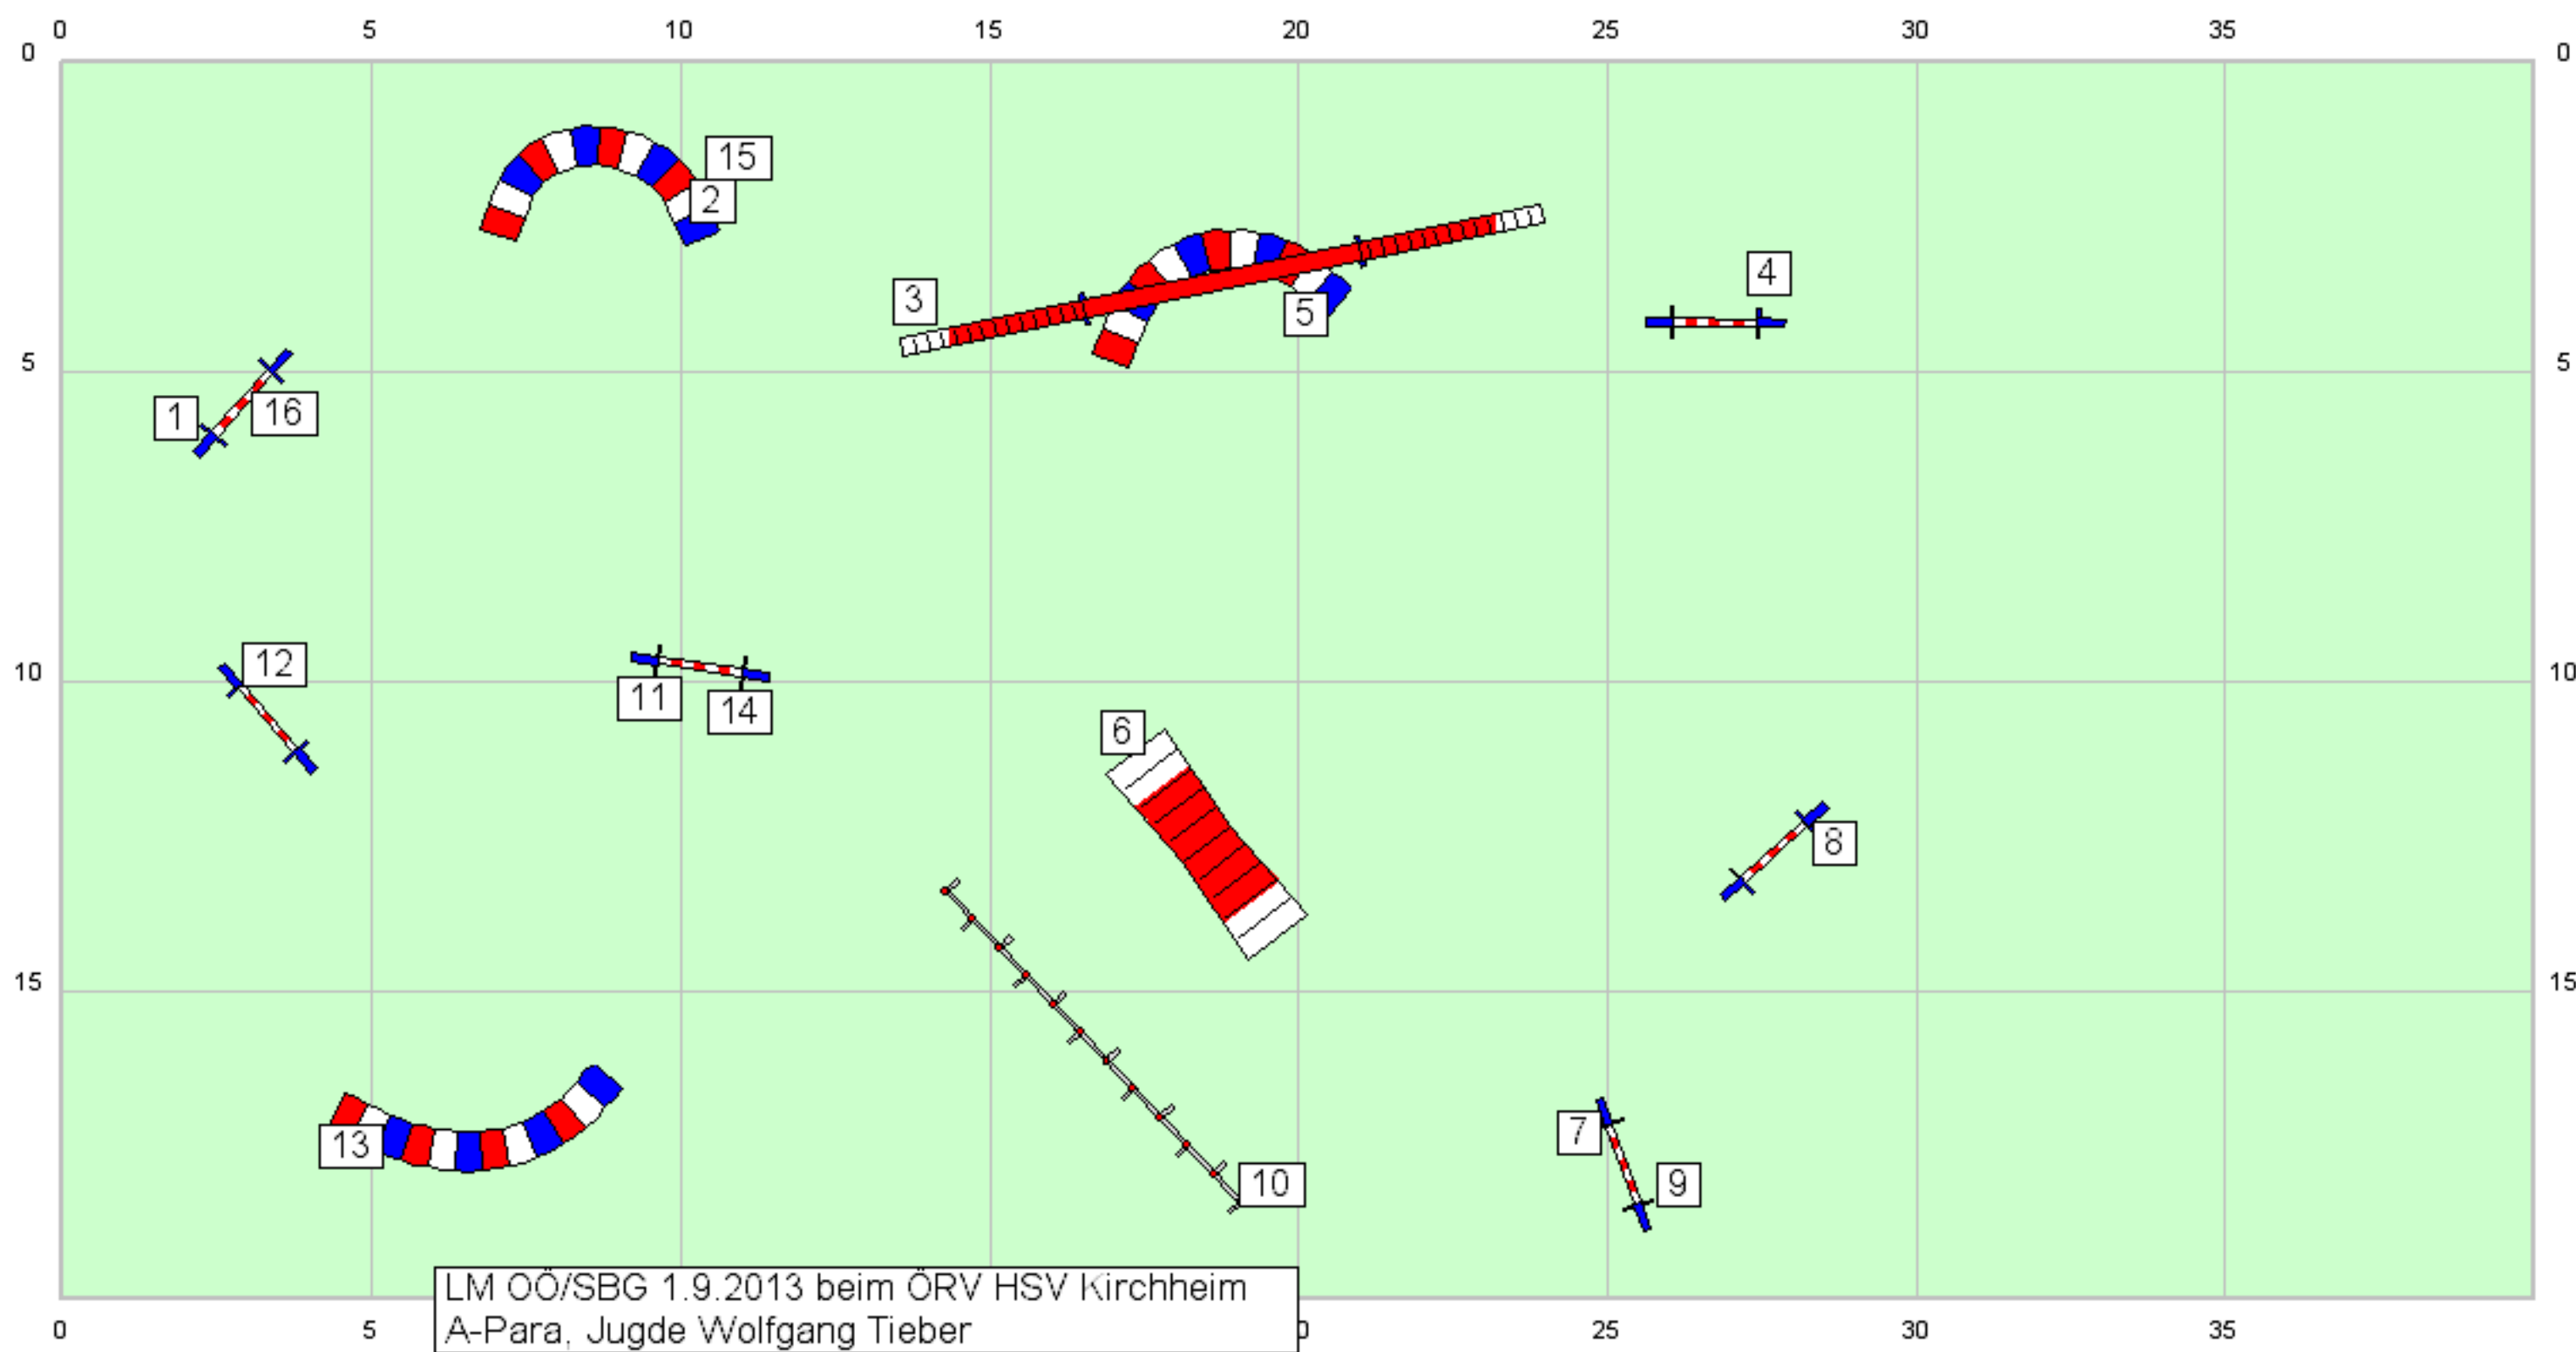

LM OÖ/SBG 1.9.2013 beim ÖRV HSV Kirchheim  
A1, Jugde Wolfgang Tieber

LM OÖ/SBG 1.9.2013 beim ÖRV HSV Kirchheim  
 A-Para, Jugde Wolfgang Tieber

LM OÖ/SBG 1.9.2013 beim ÖRV HSV Kirchheim  
 A3, Jugde Wolfgang Tieber