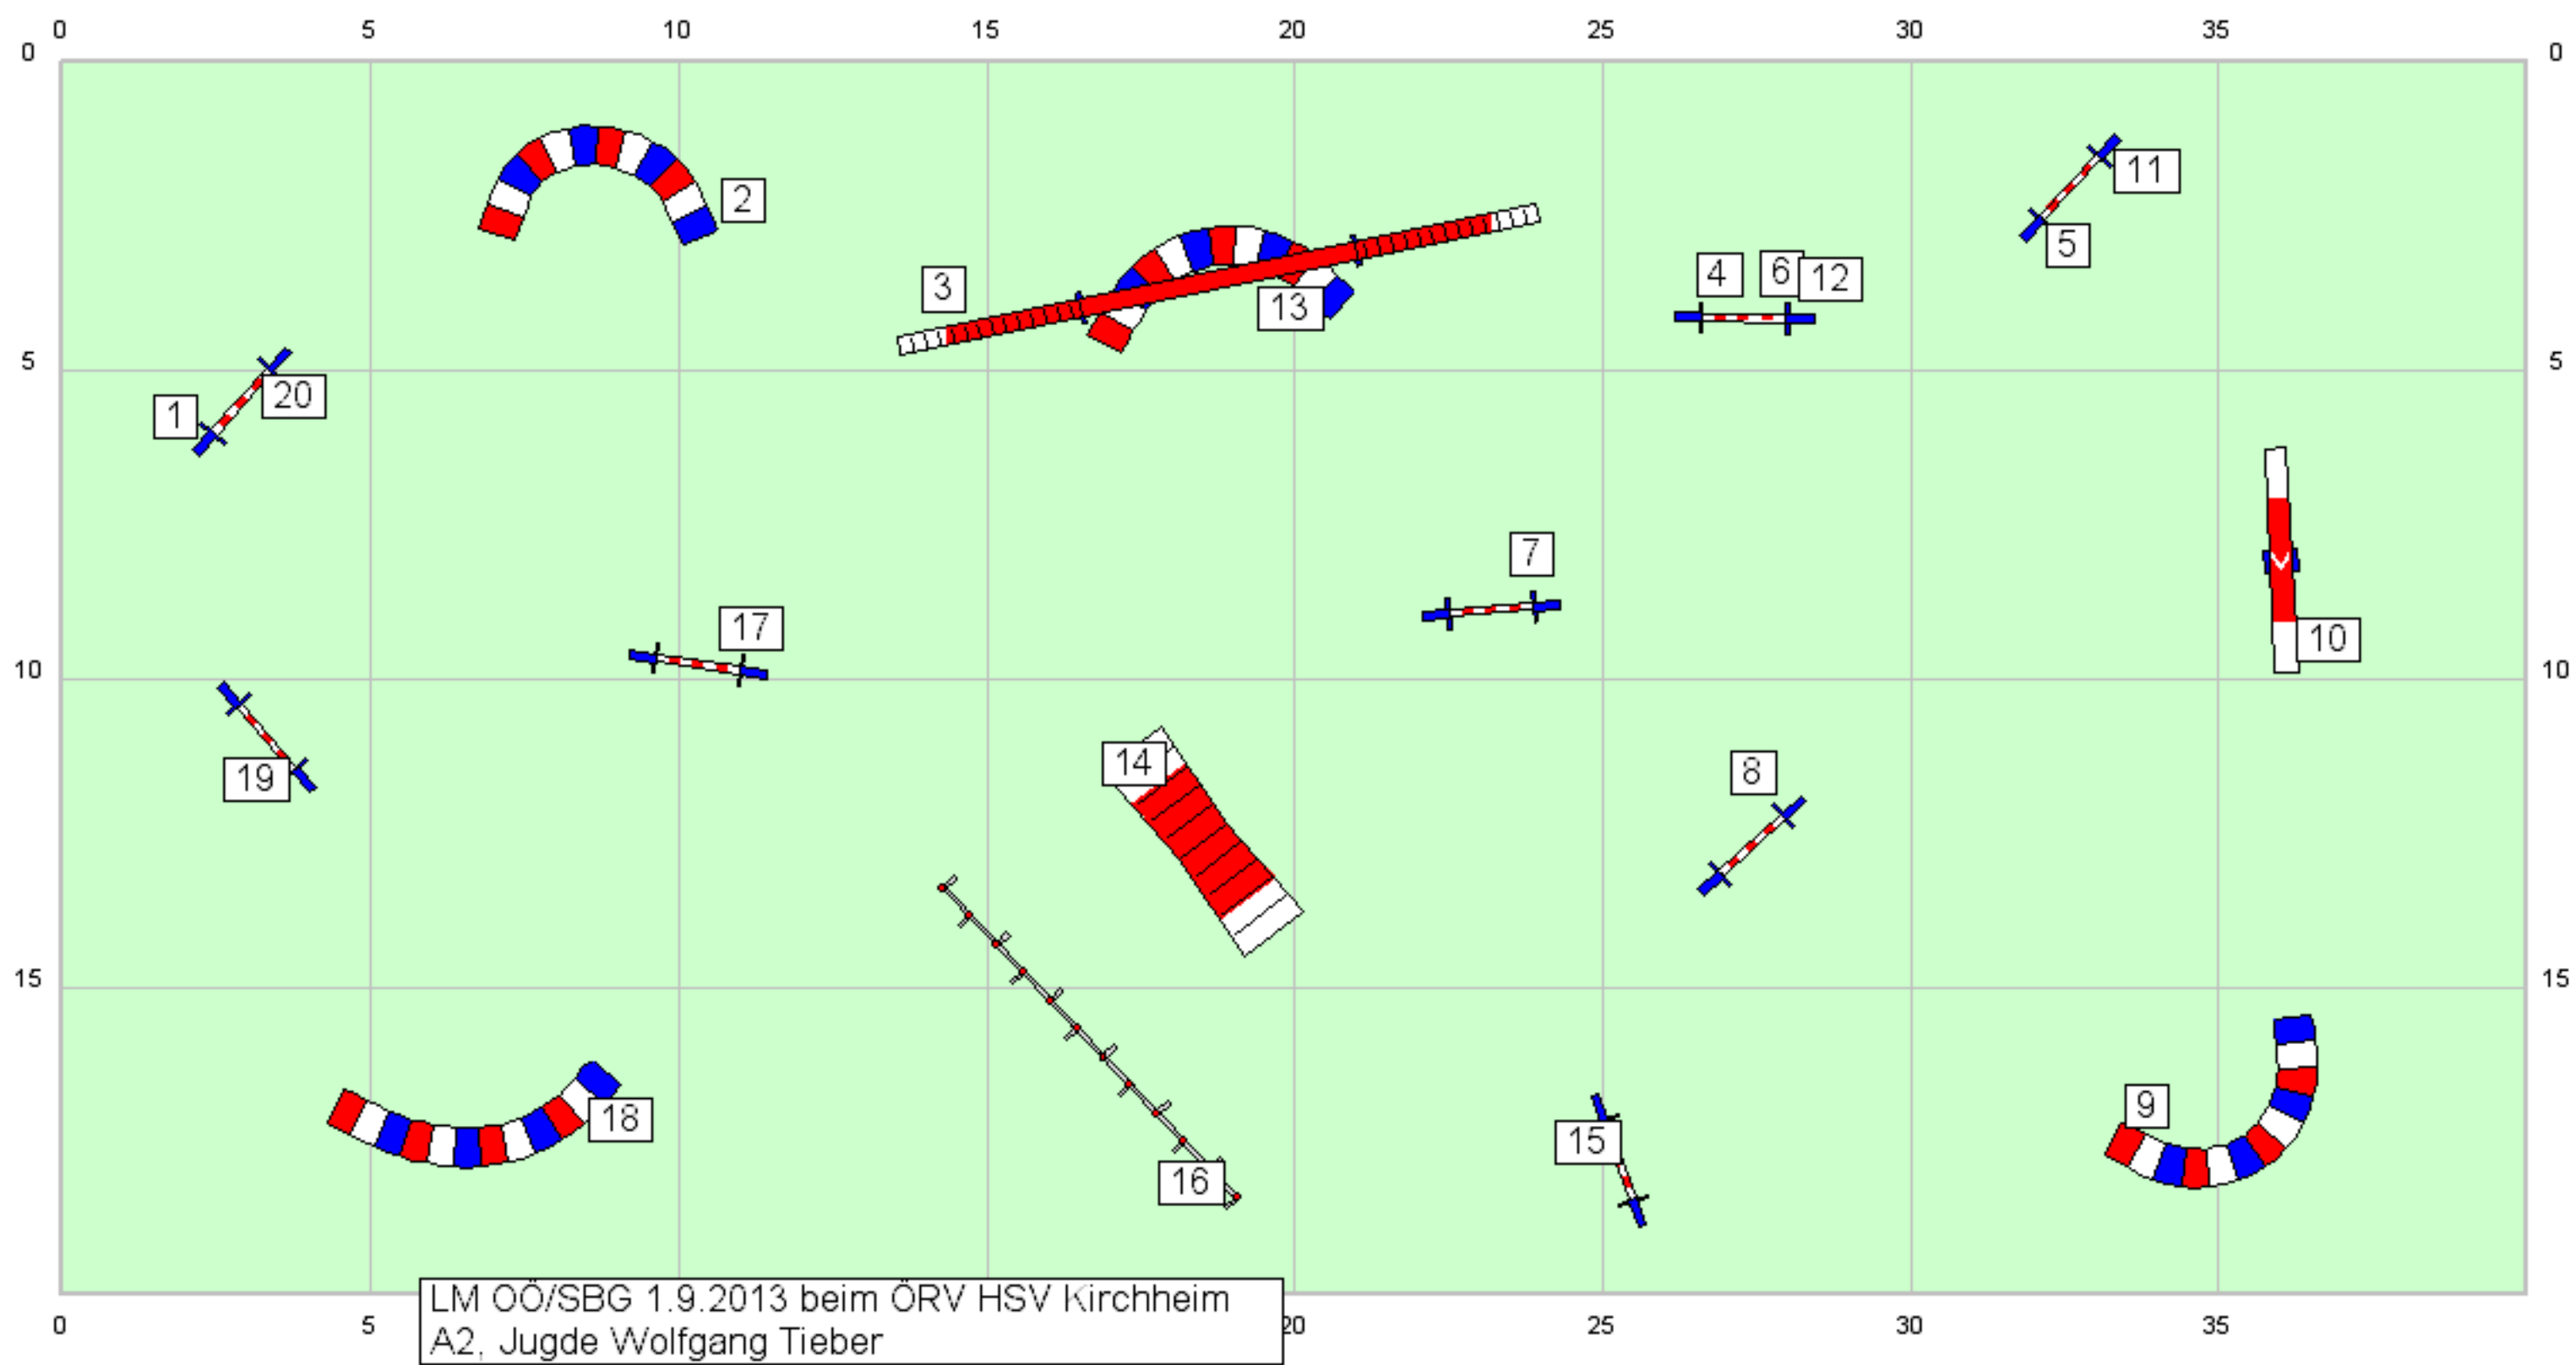

LM OÖ/SBG 1.9.2013 beim ÖRV HSV Kirchheim  
A1, Jugde Wolfgang Tieber

LM OÖ/SBG 1.9.2013 beim ÖRV HSV Kirchheim  
 A-Para, Jugde Wolfgang Tieber

LM OÖ/SBG 1.9.2013 beim ÖRV HSV Kirchheim  
 A3, Jugde Wolfgang Tieber