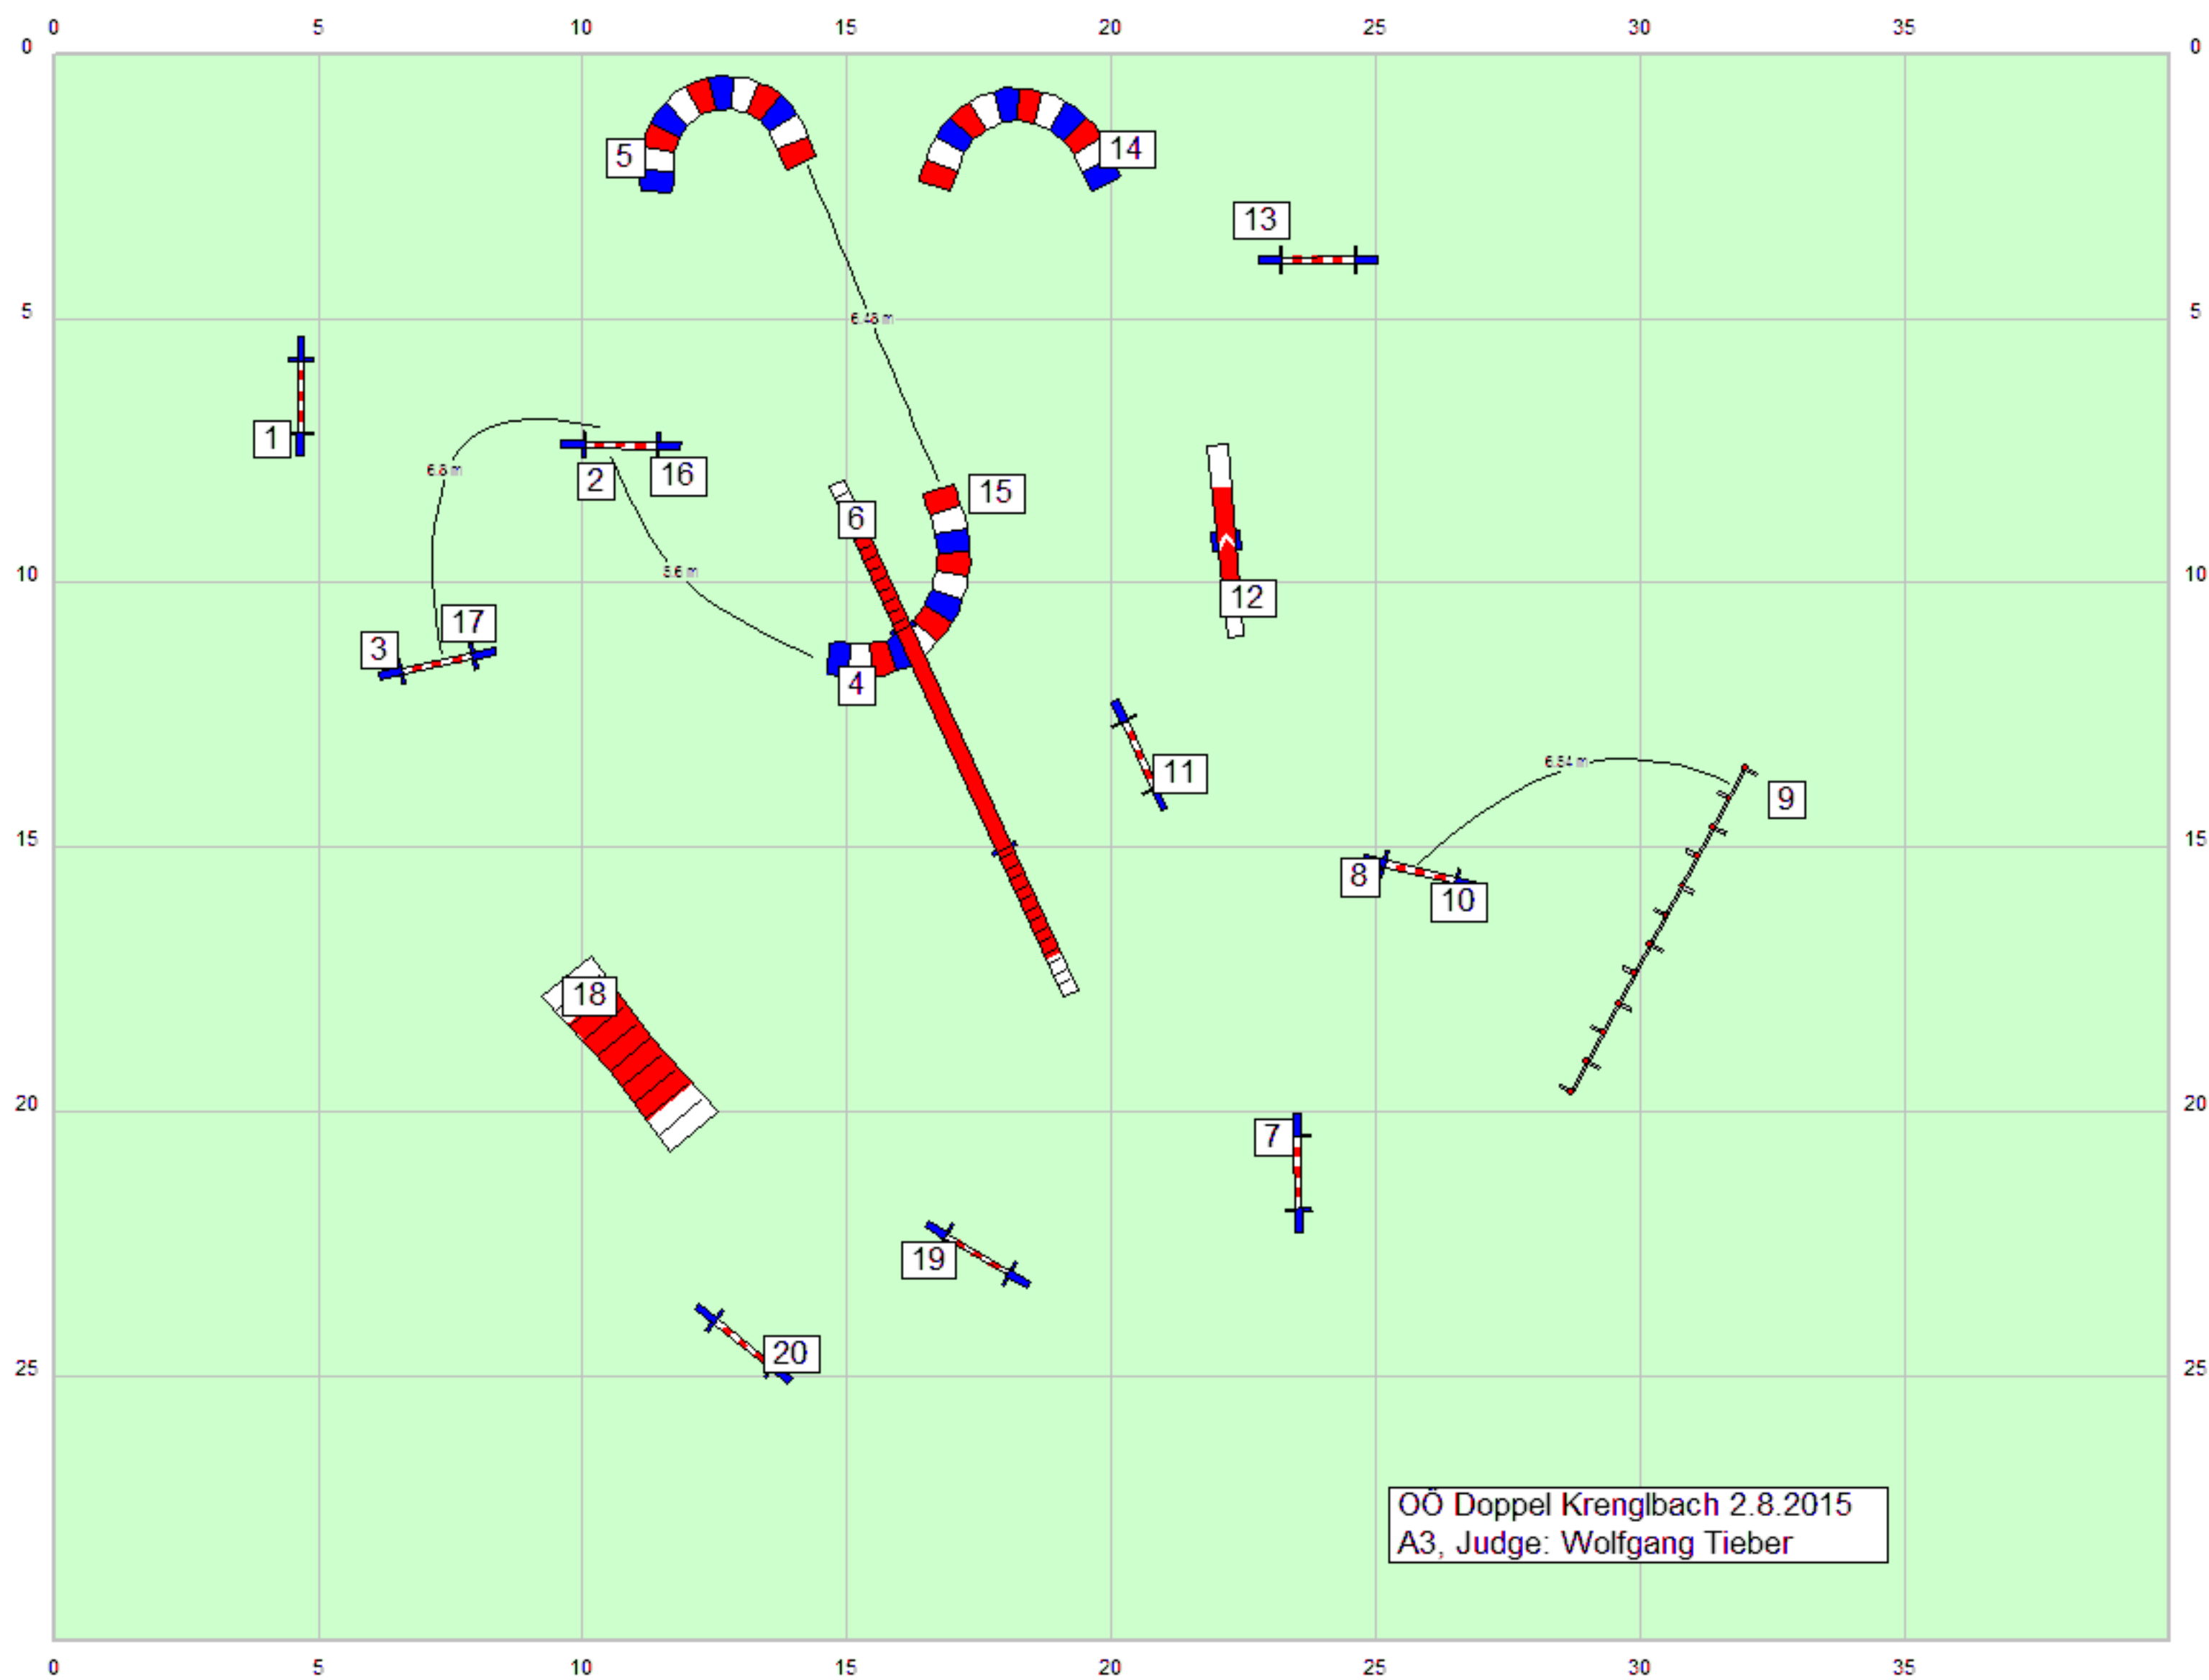

OÖ Doppel Krenglbach 2.8.2015
 A2, Judge: Wolfgang Tieber

OÖ Doppel Krenglbach 2.8.2015
 A3, Judge: Wolfgang Tieber

OÖ Doppel Krenzlbach 2.8.2015
2. A1, Judge: Wolfgang Tieber

OÖ Doppel Krenzlbach 2.8.2015
2. A2, Judge: Wolfgang Tieber

OÖ Doppel Krenzlbach 2.8.2015
2. A3, Judge: Wolfgang Tieber