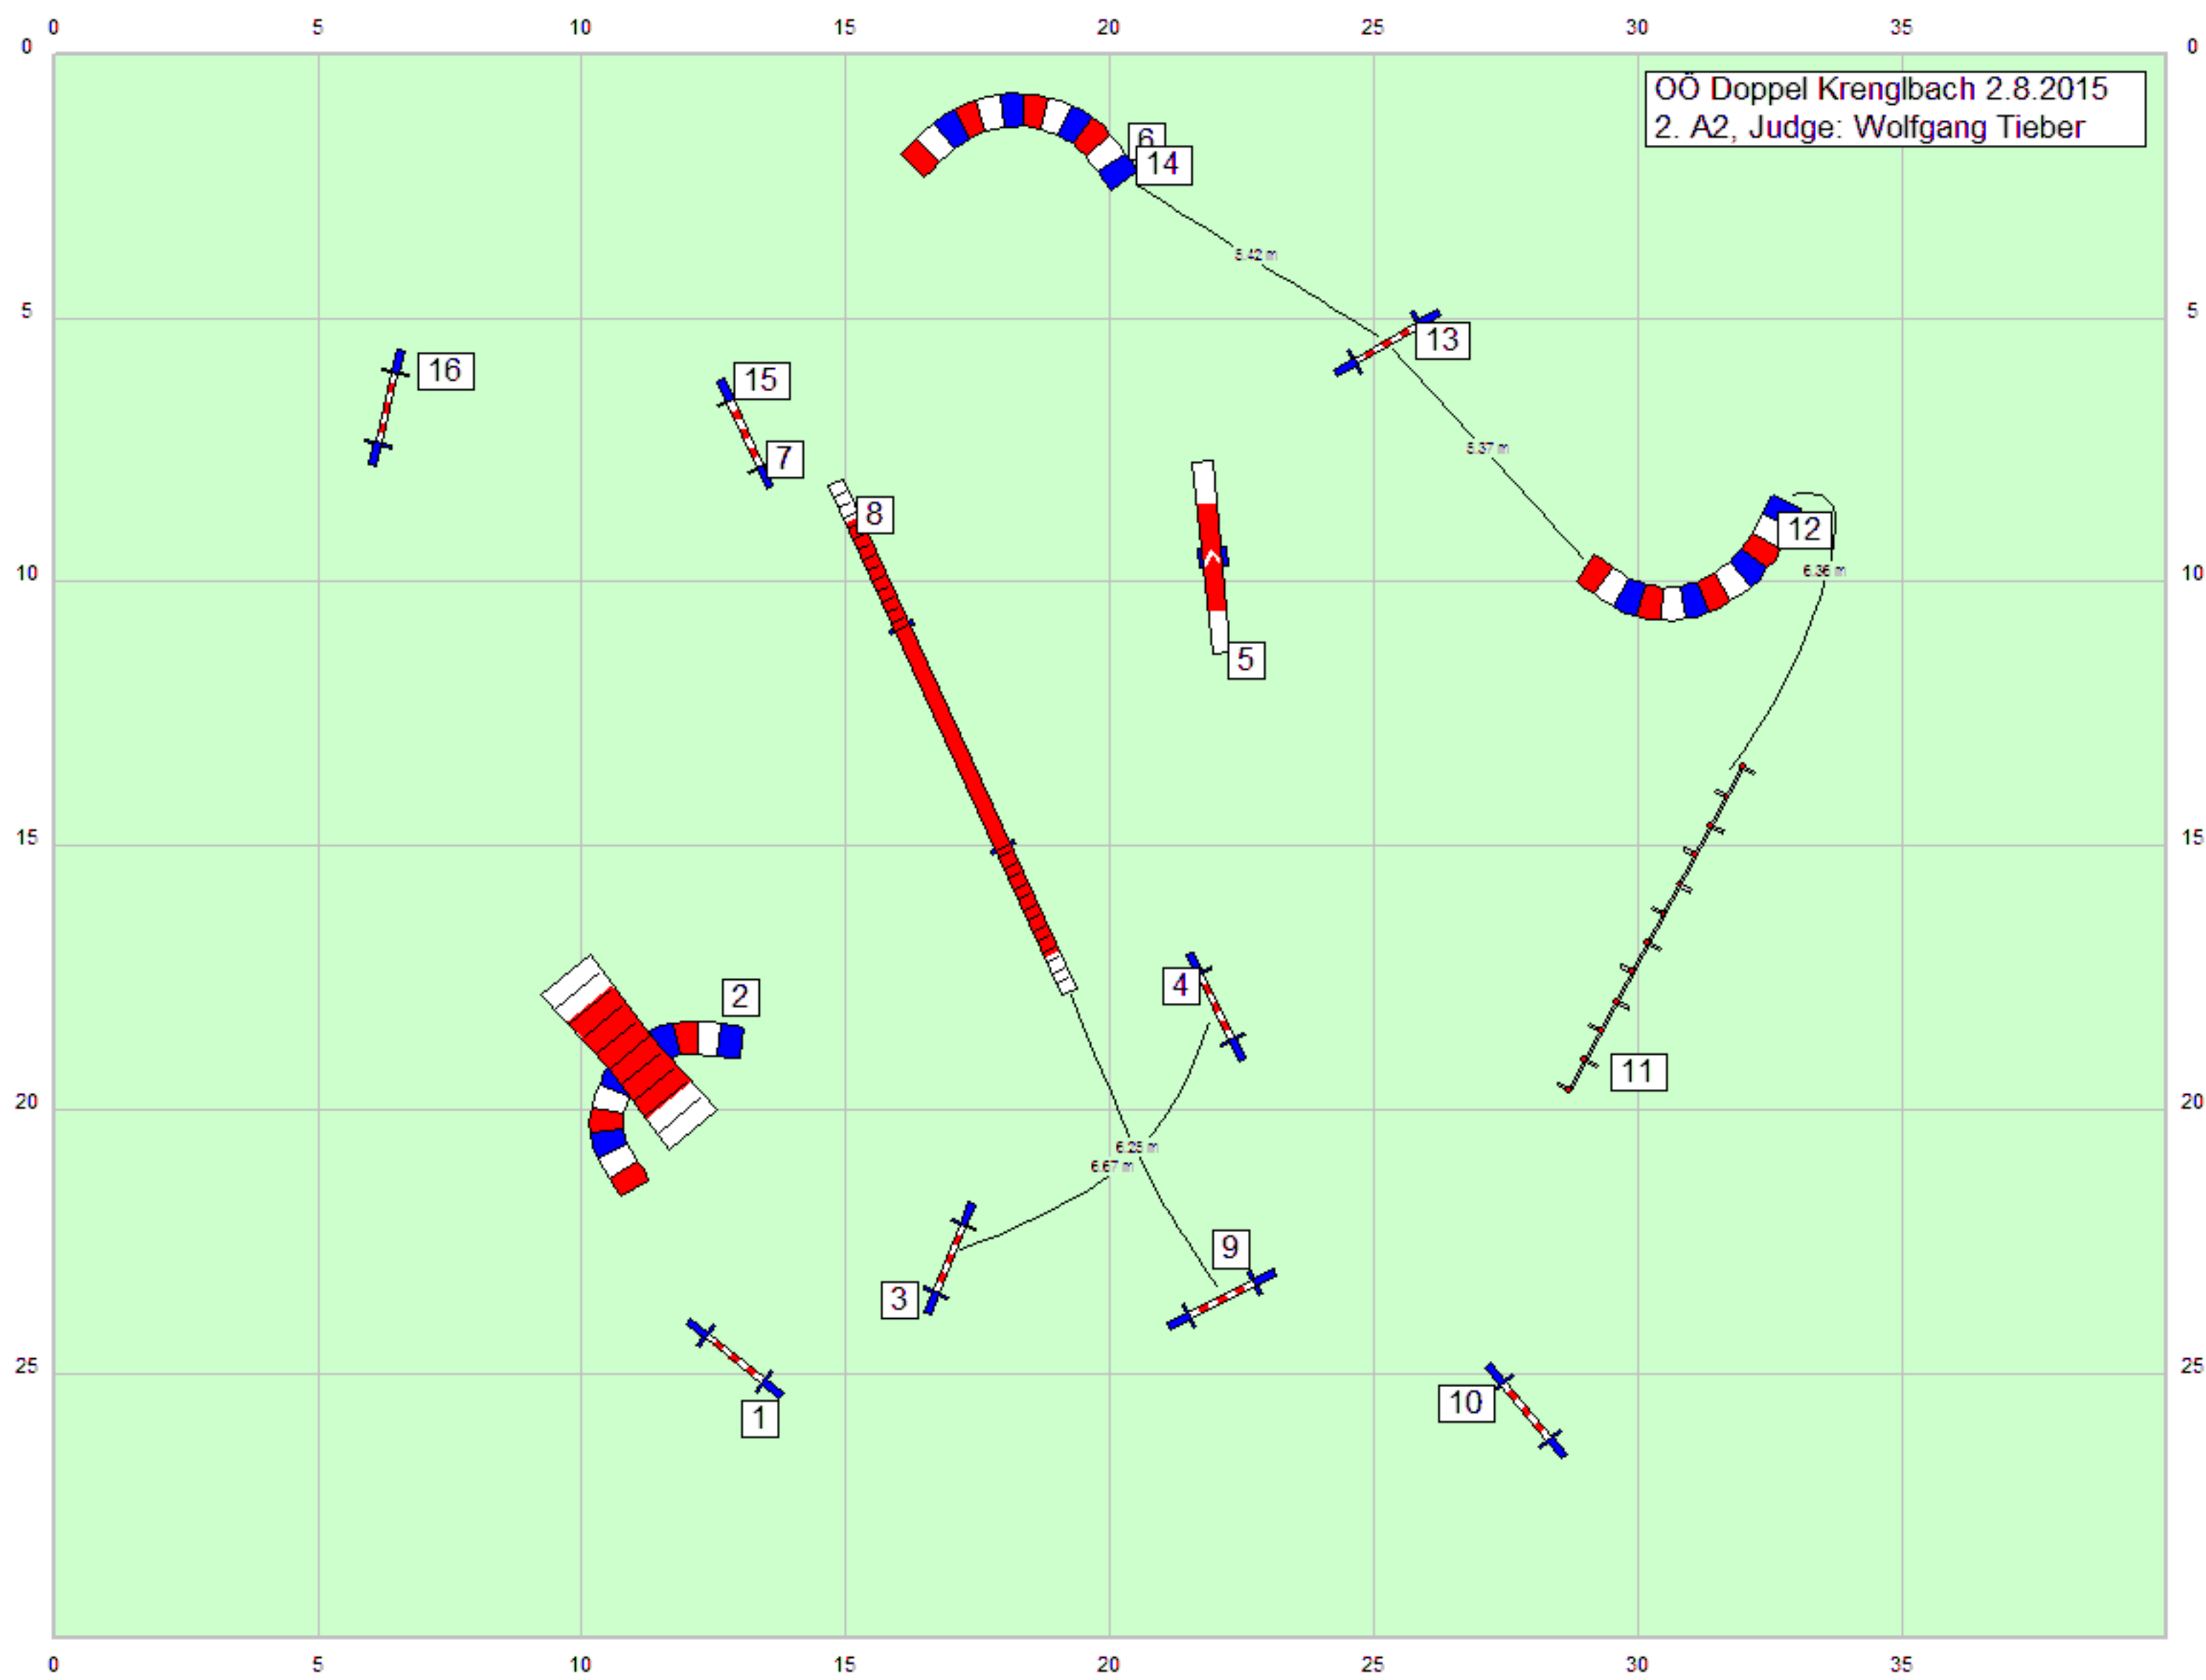

OÖ Doppel Krenglbach 2.8.2015
 A2, Judge: Wolfgang Tieber

OÖ Doppel Krenglbach 2.8.2015
 A3, Judge: Wolfgang Tieber

OÖ Doppel Krenzlbach 2.8.2015
2. A1, Judge: Wolfgang Tieber

OÖ Doppel Krenzlbach 2.8.2015
2. A2, Judge: Wolfgang Tieber

OÖ Doppel Krenzlbach 2.8.2015
2. A3, Judge: Wolfgang Tieber