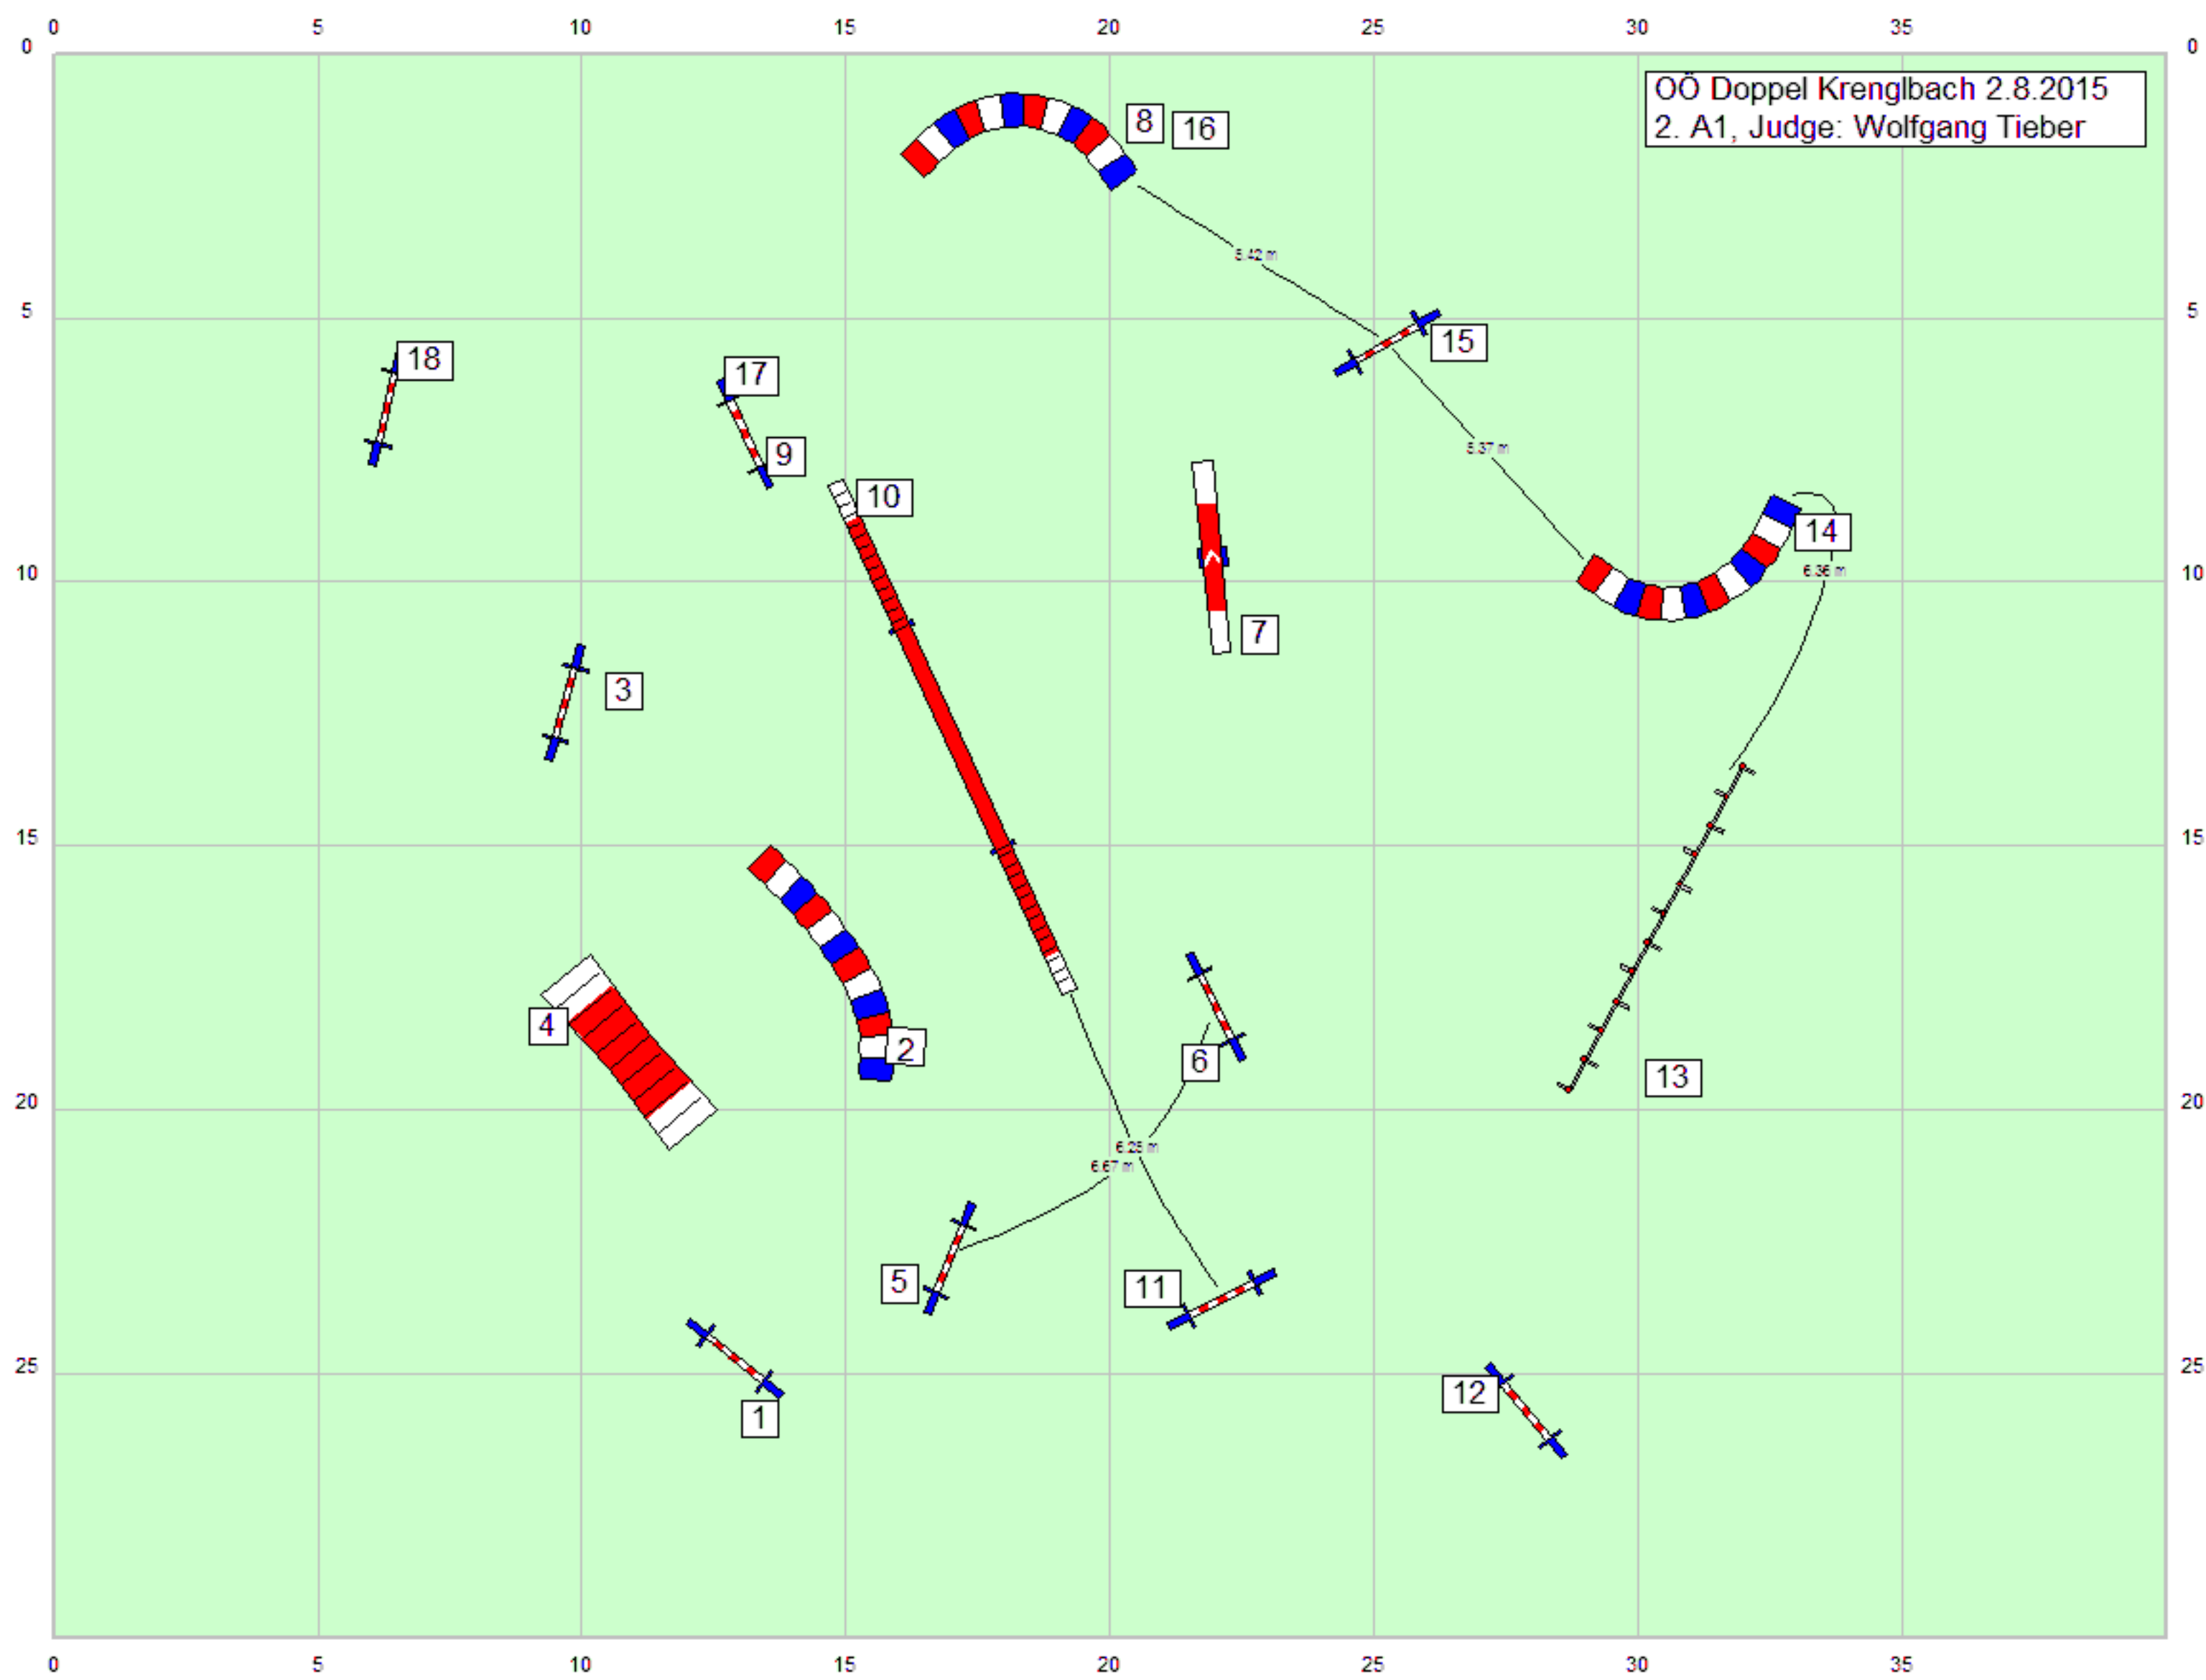

OÖ Doppel Krenglbach 2.8.2015
 A2, Judge: Wolfgang Tieber

OÖ Doppel Krenglbach 2.8.2015
 A3, Judge: Wolfgang Tieber

OÖ Doppel Krenzlbach 2.8.2015
2. A1, Judge: Wolfgang Tieber

OÖ Doppel Krenzlbach 2.8.2015
2. A2, Judge: Wolfgang Tieber

OÖ Doppel Krenzlbach 2.8.2015
2. A3, Judge: Wolfgang Tieber