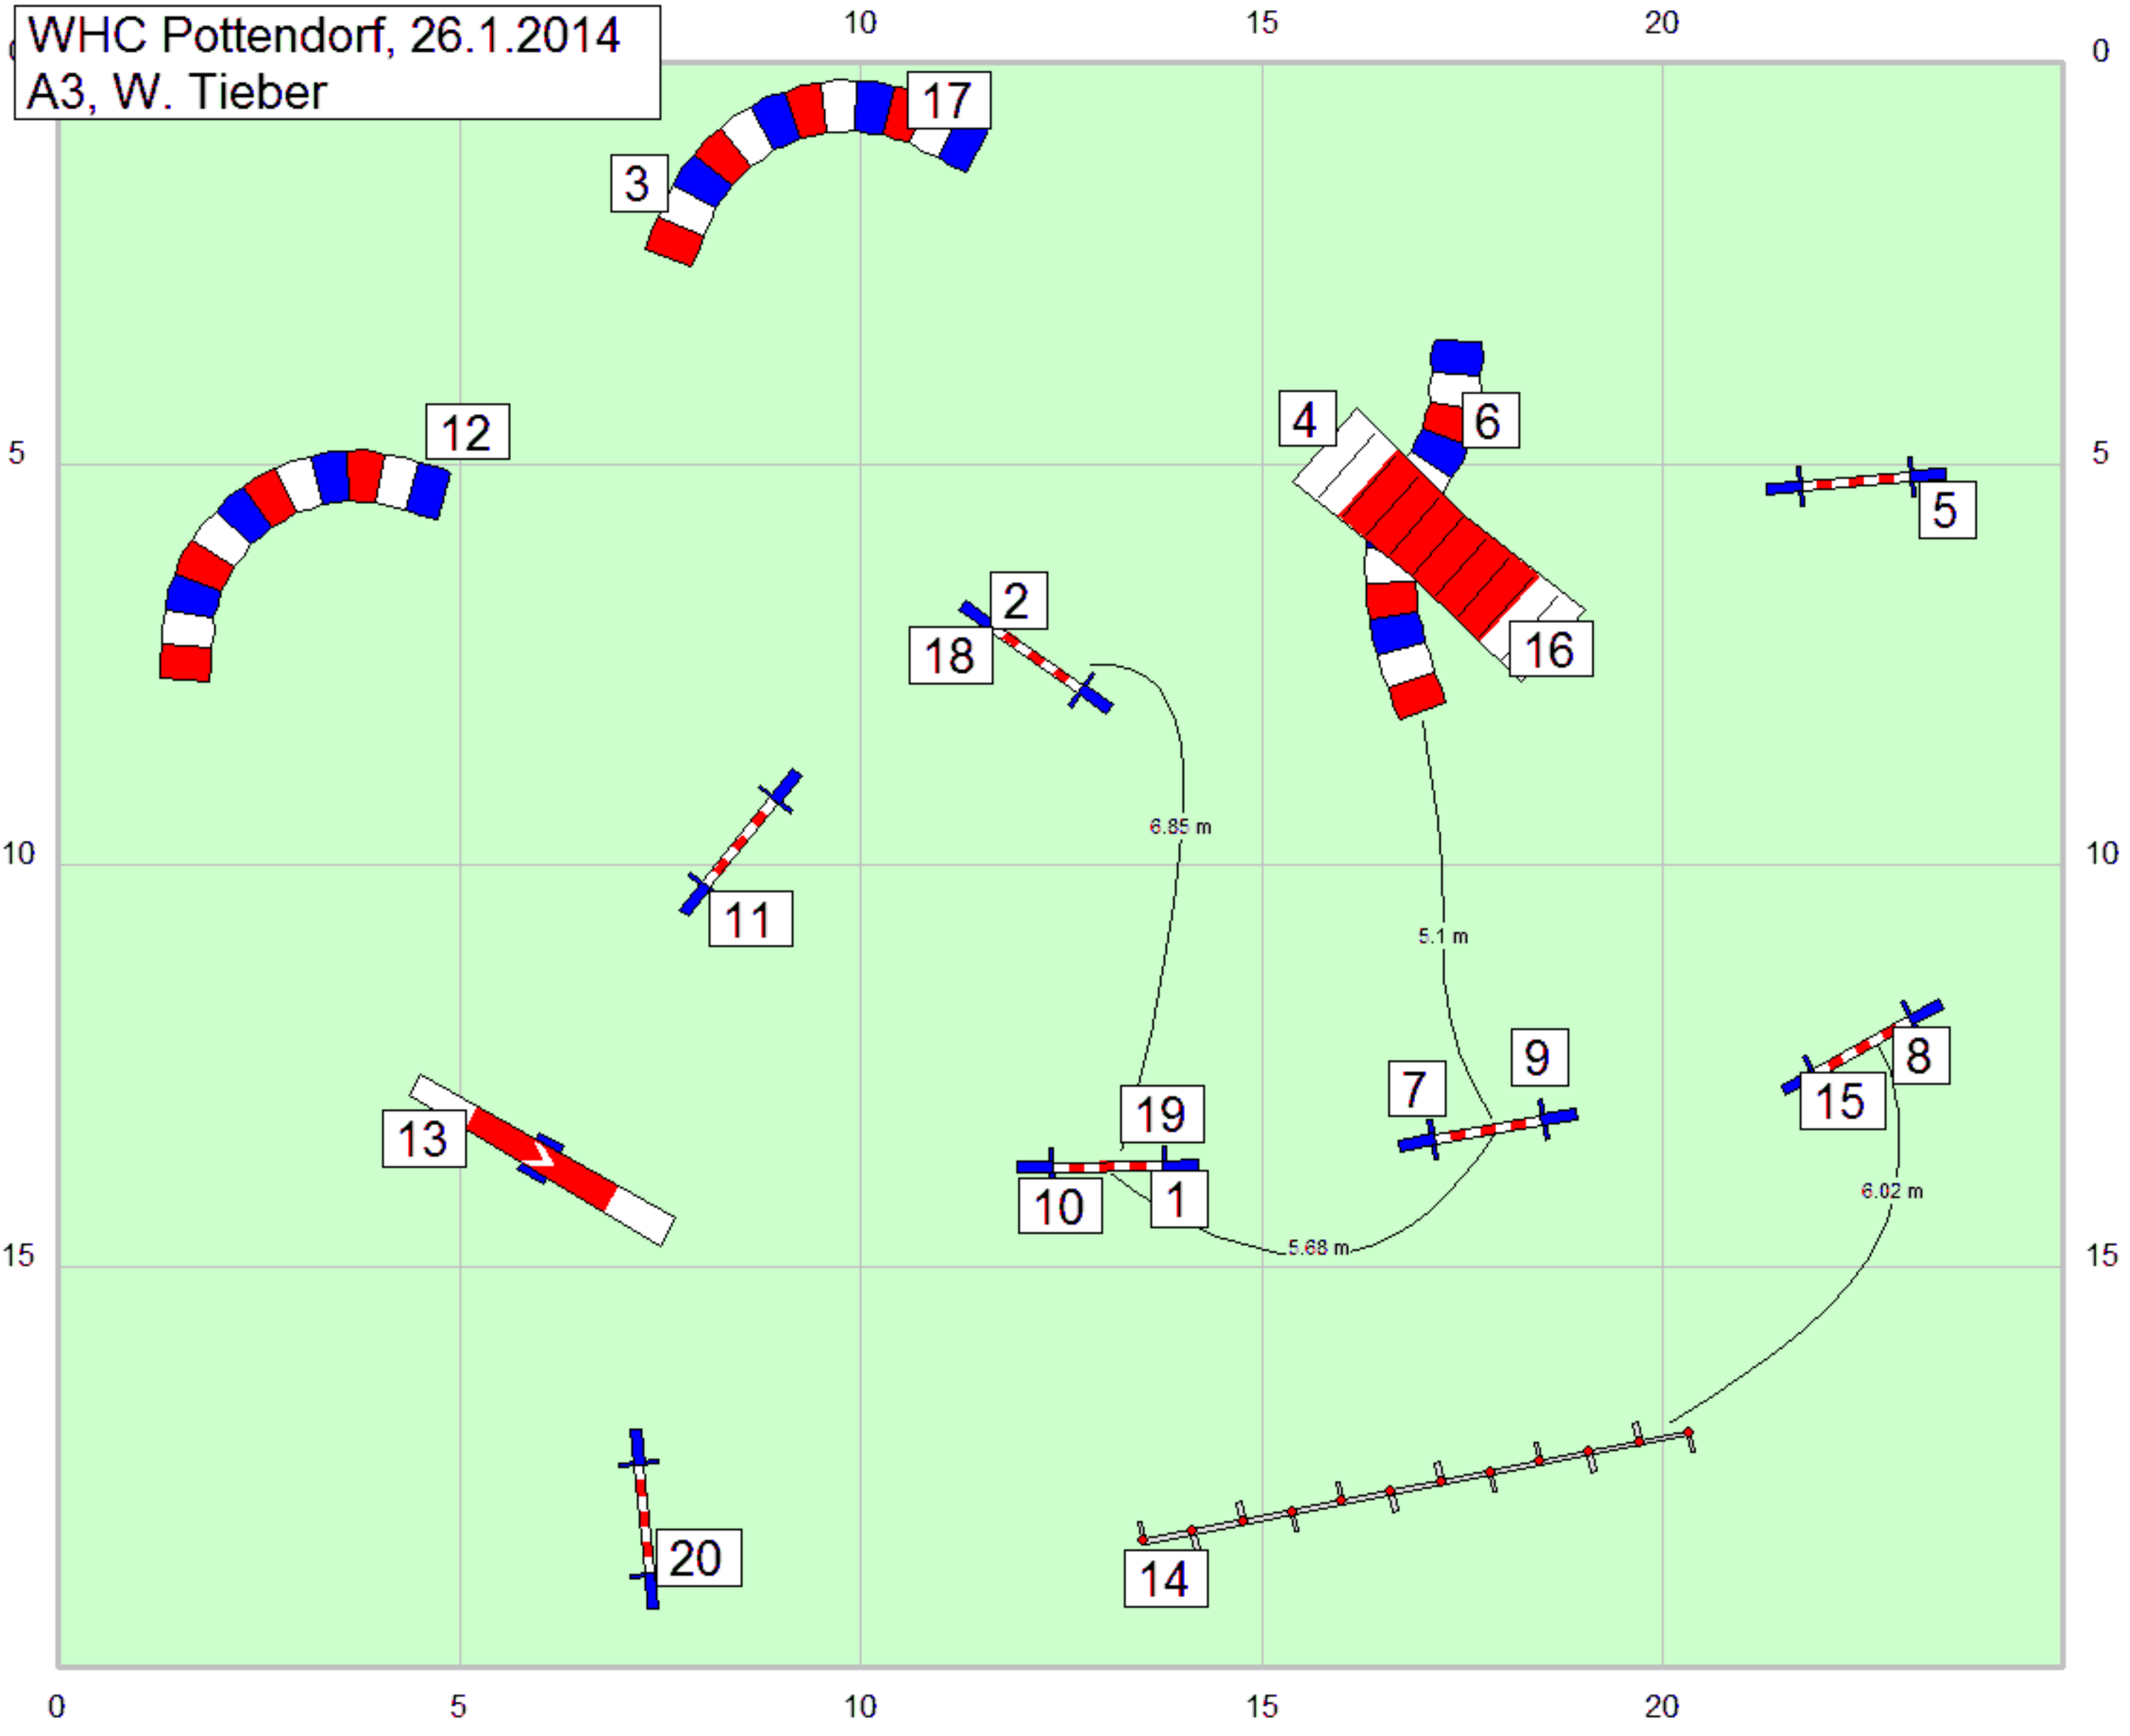

WHC Pottendorf, 26.1.2014  
A1, W. Tieber

WHC Pottendorf, 26.1.2014  
A2, W. Tieber

WHC Pottendorf, 26.1.2014  
A3, W. Tieber

WHC Pottendorf, 26.1.2014  
 J-Open, W. Tieber