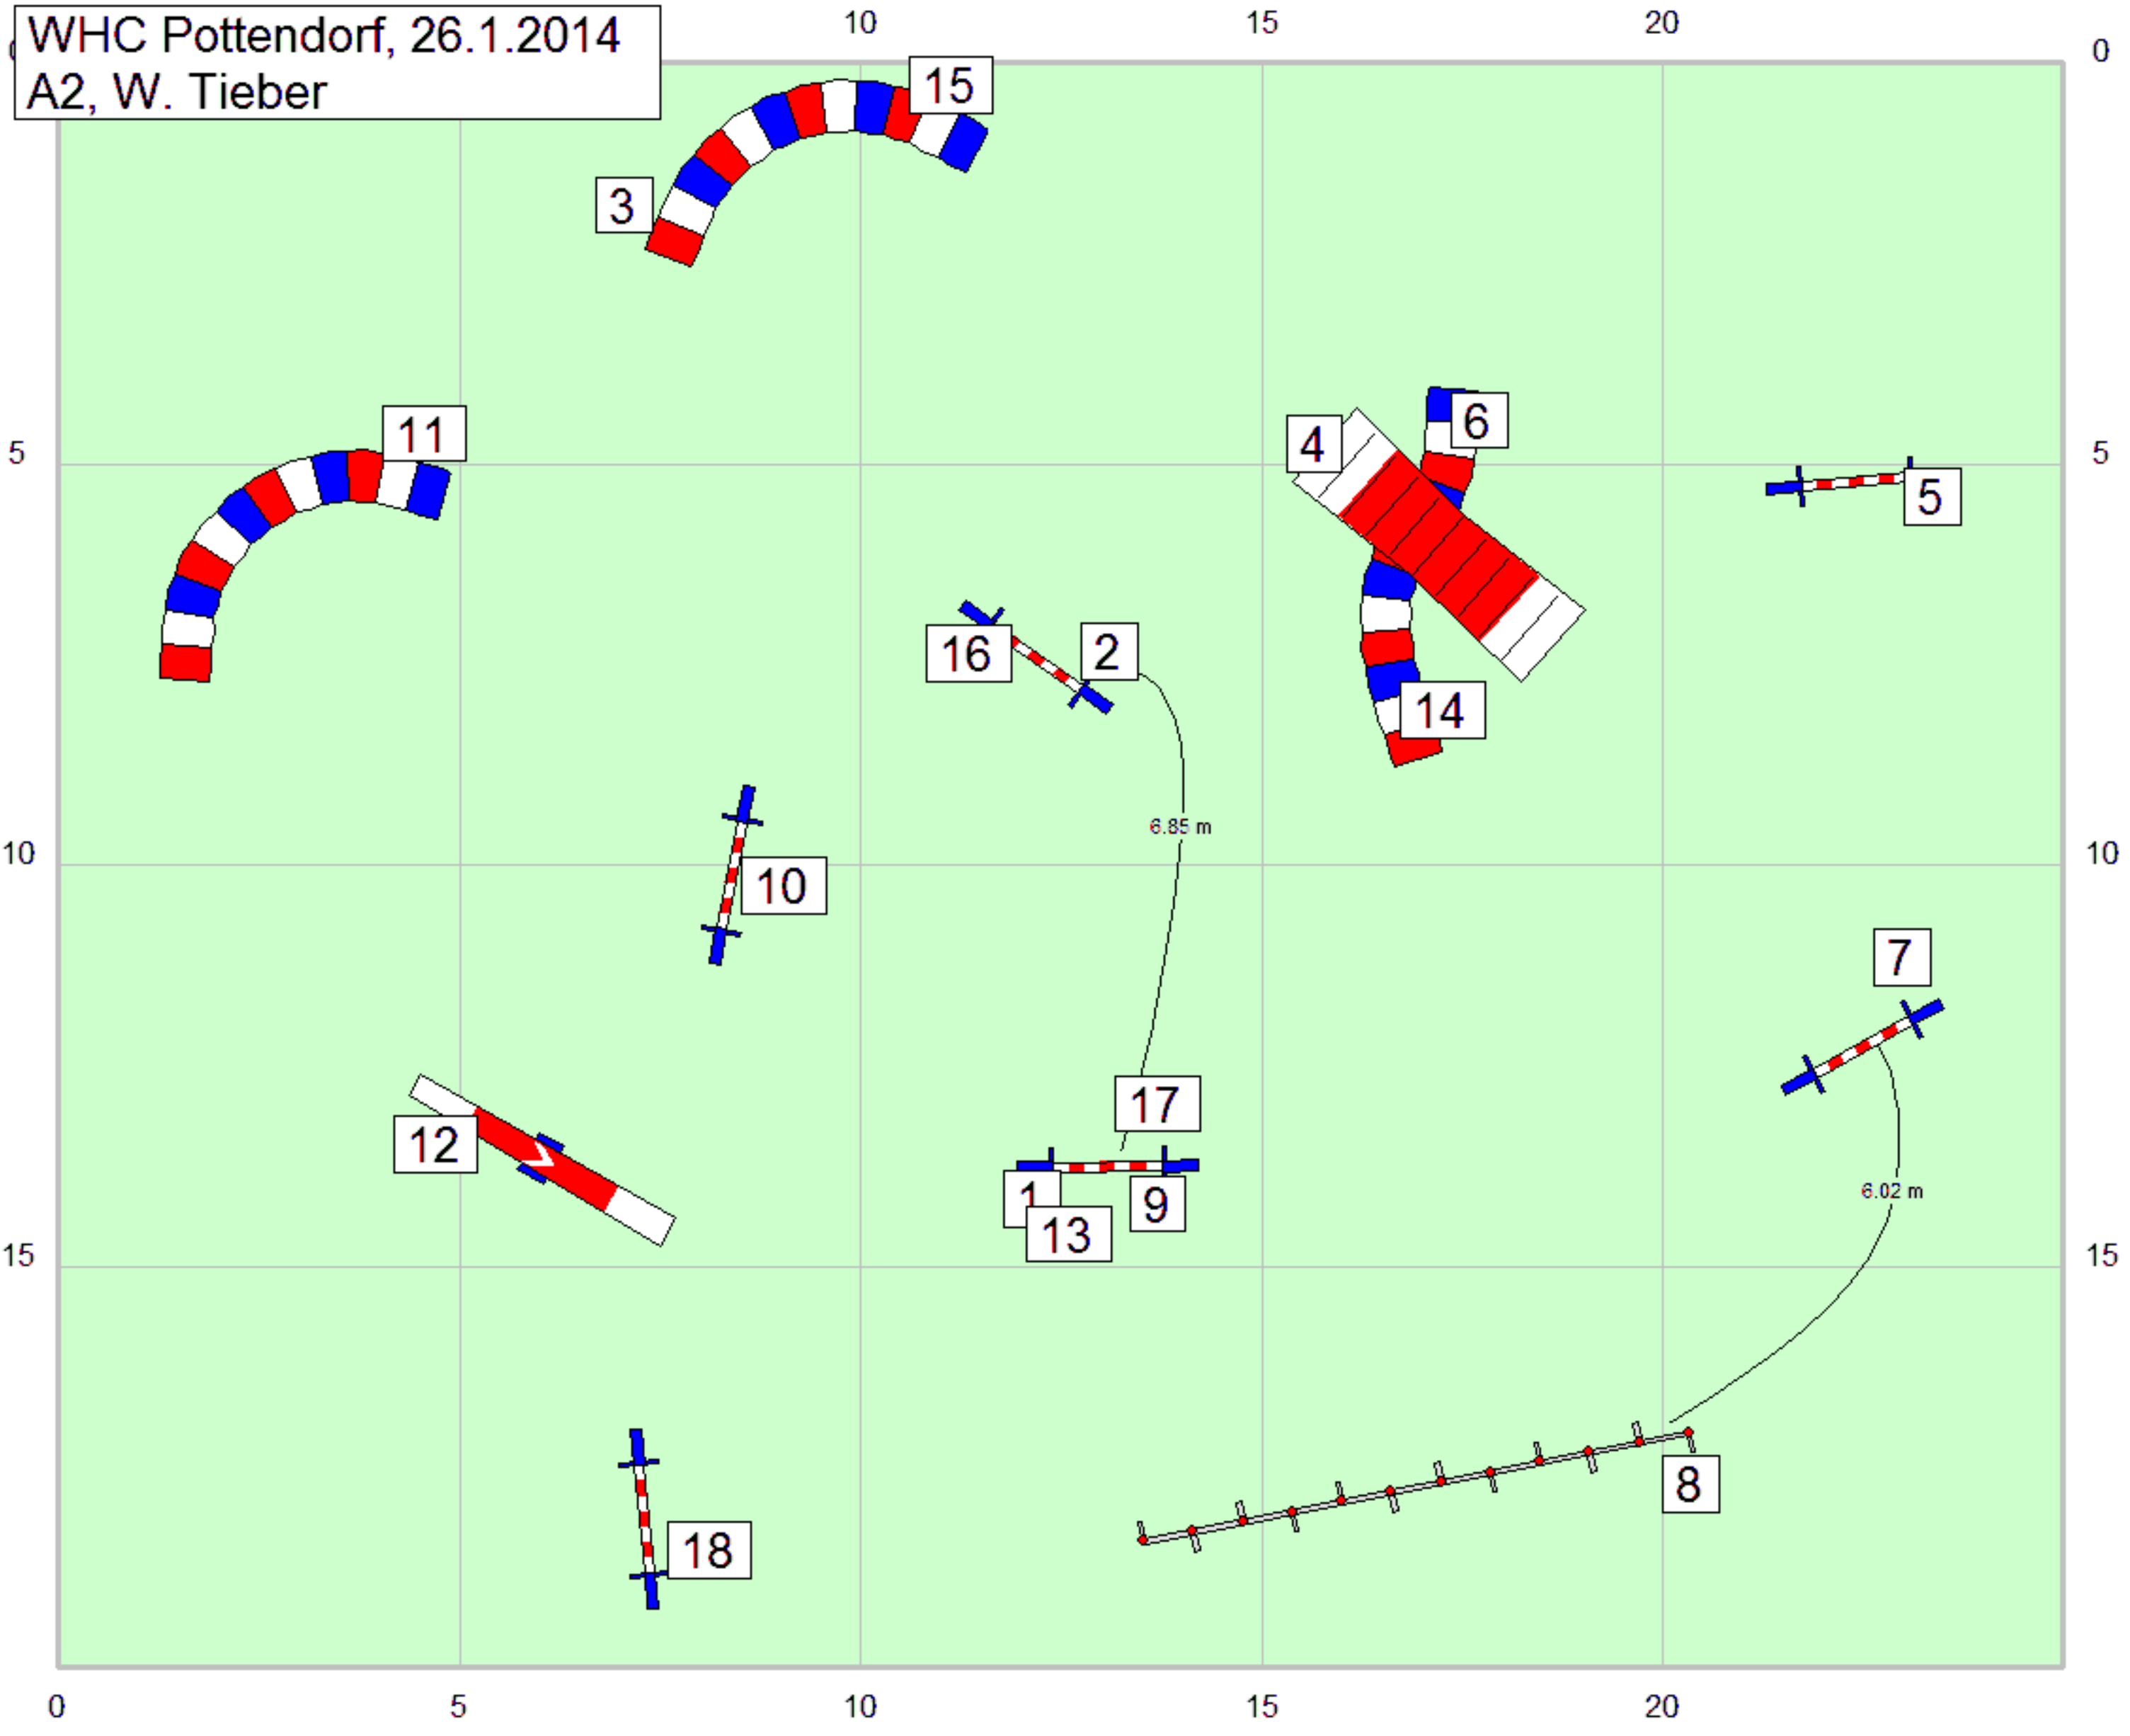

WHC Pottendorf, 26.1.2014  
A1, W. Tieber

WHC Pottendorf, 26.1.2014  
A2, W. Tieber

WHC Pottendorf, 26.1.2014  
A3, W. Tieber

WHC Pottendorf, 26.1.2014  
 J-Open, W. Tieber