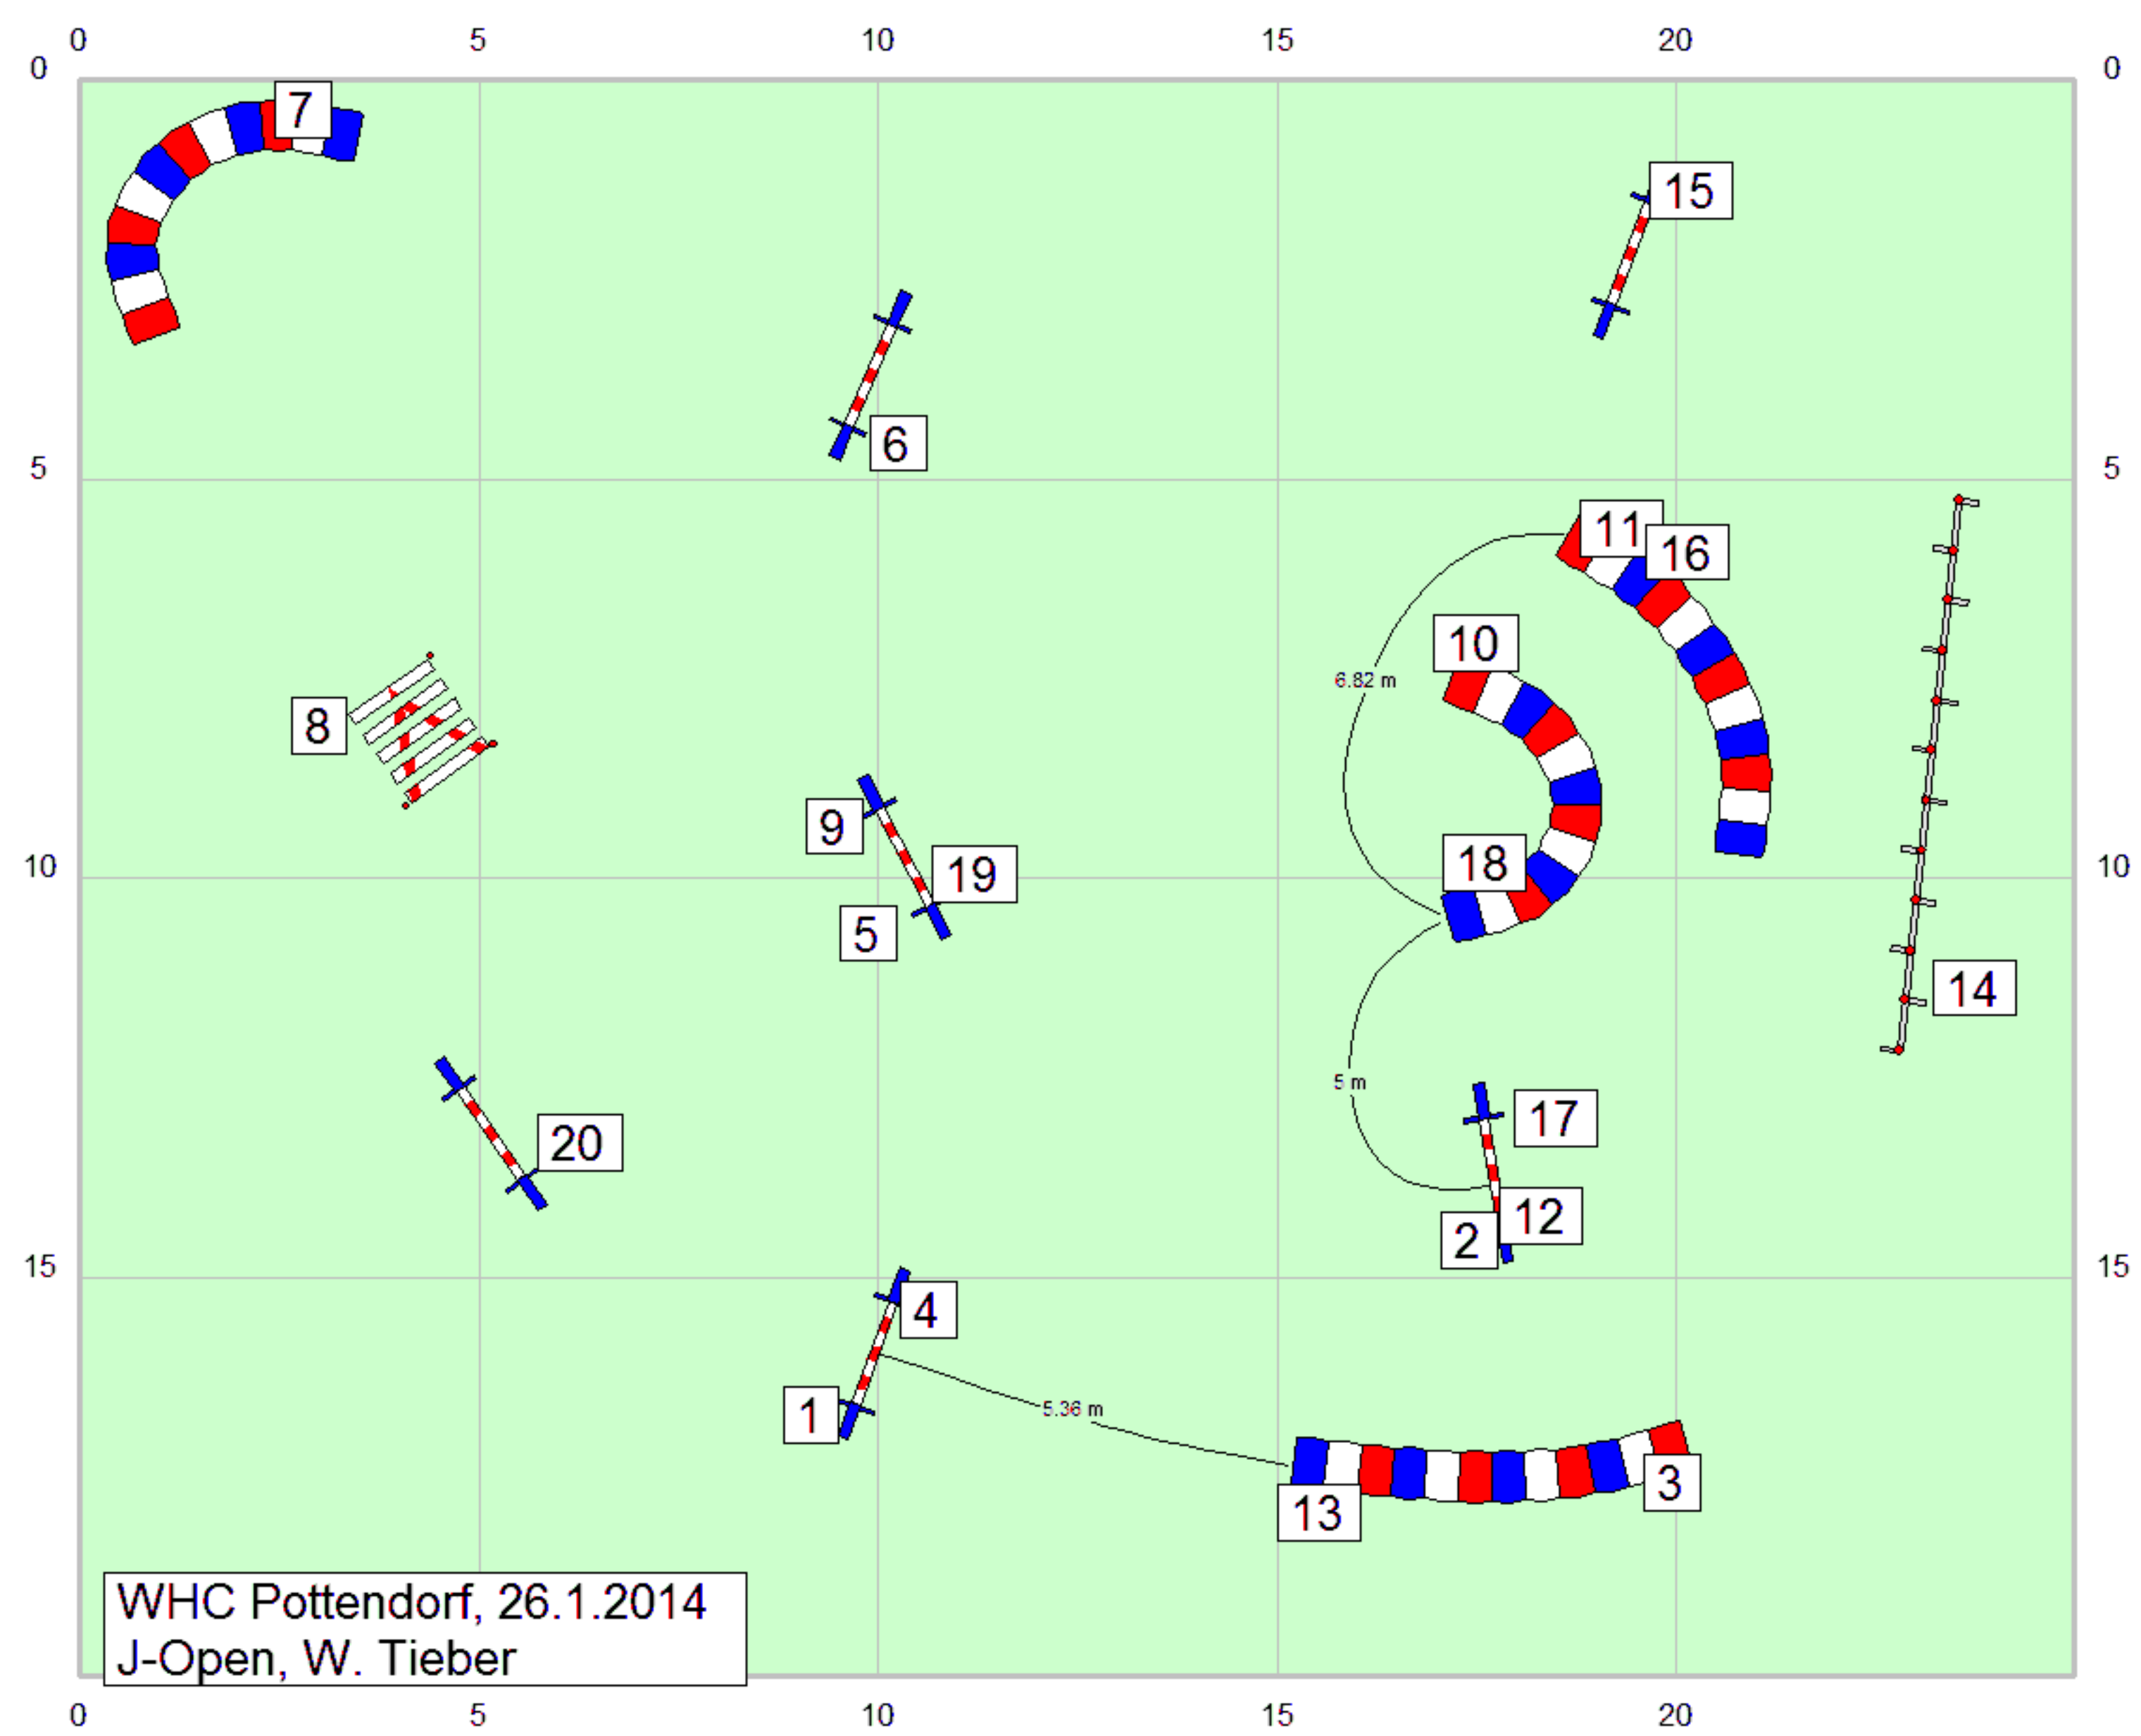

WHC Pottendorf, 26.1.2014  
A1, W. Tieber

WHC Pottendorf, 26.1.2014  
A2, W. Tieber

WHC Pottendorf, 26.1.2014  
A3, W. Tieber

WHC Pottendorf, 26.1.2014  
 J-Open, W. Tieber