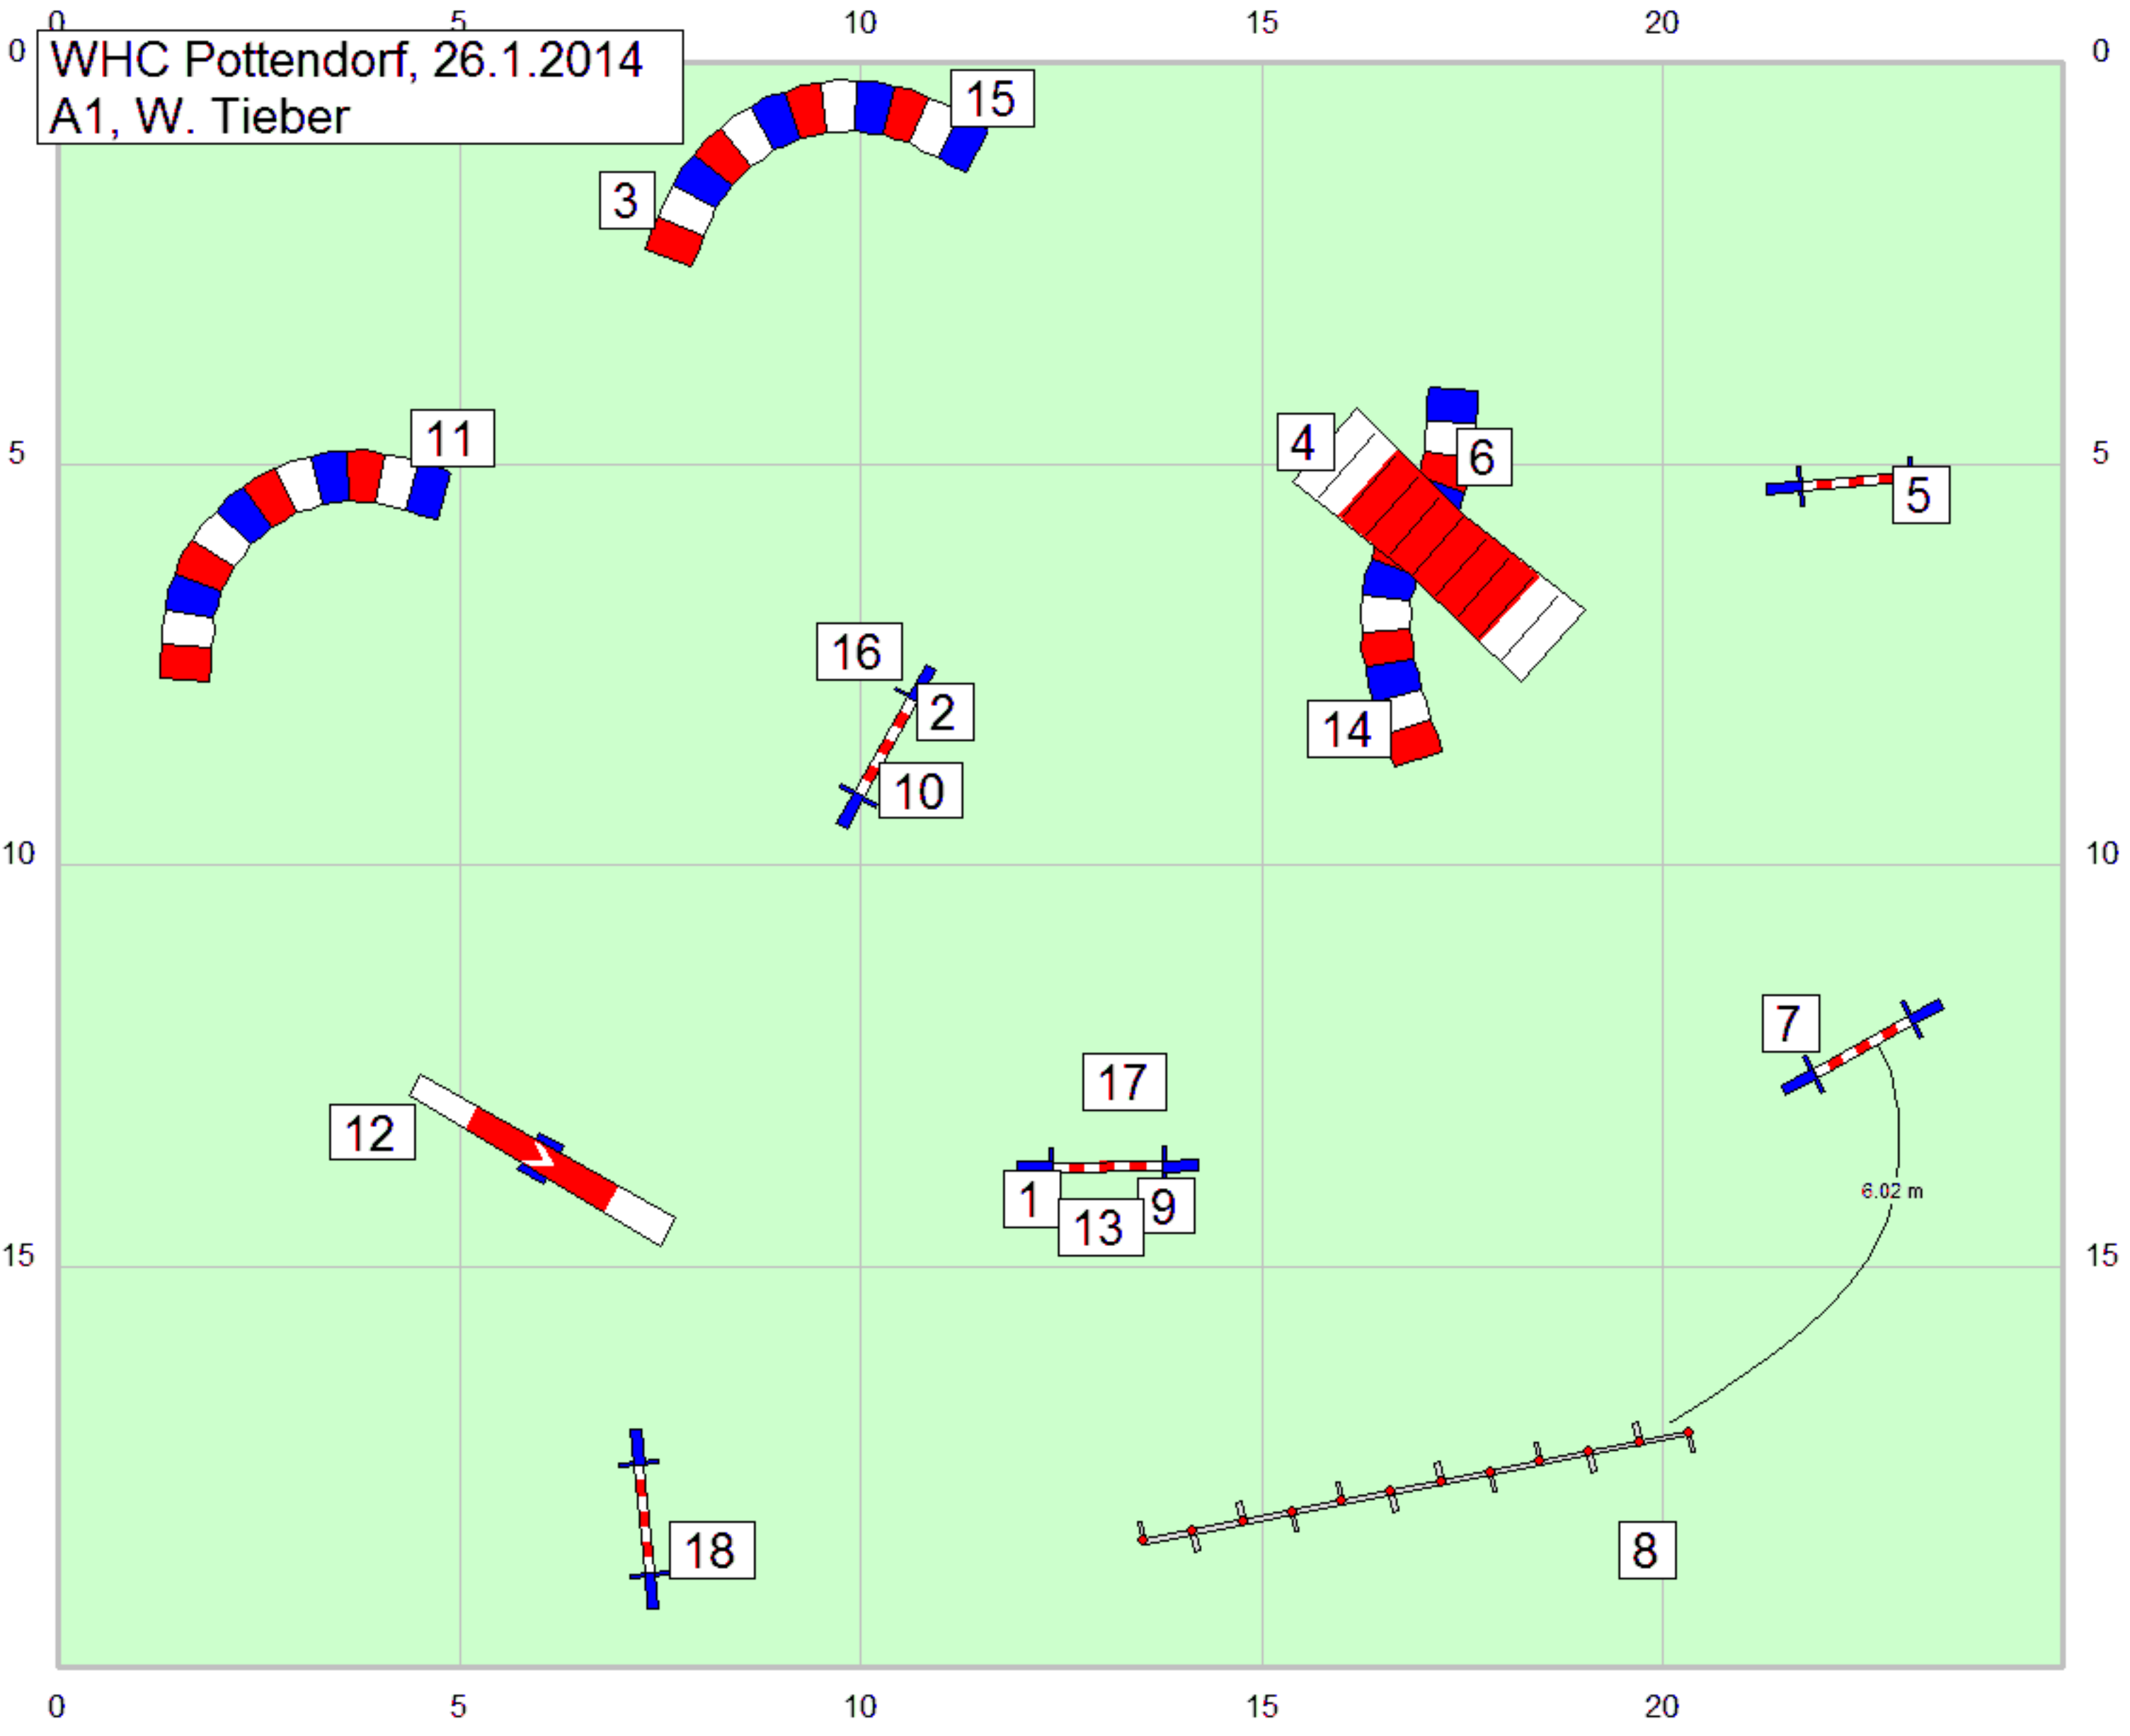

WHC Pottendorf, 26.1.2014  
A1, W. Tieber

WHC Pottendorf, 26.1.2014  
A2, W. Tieber

WHC Pottendorf, 26.1.2014  
A3, W. Tieber

WHC Pottendorf, 26.1.2014  
 J-Open, W. Tieber