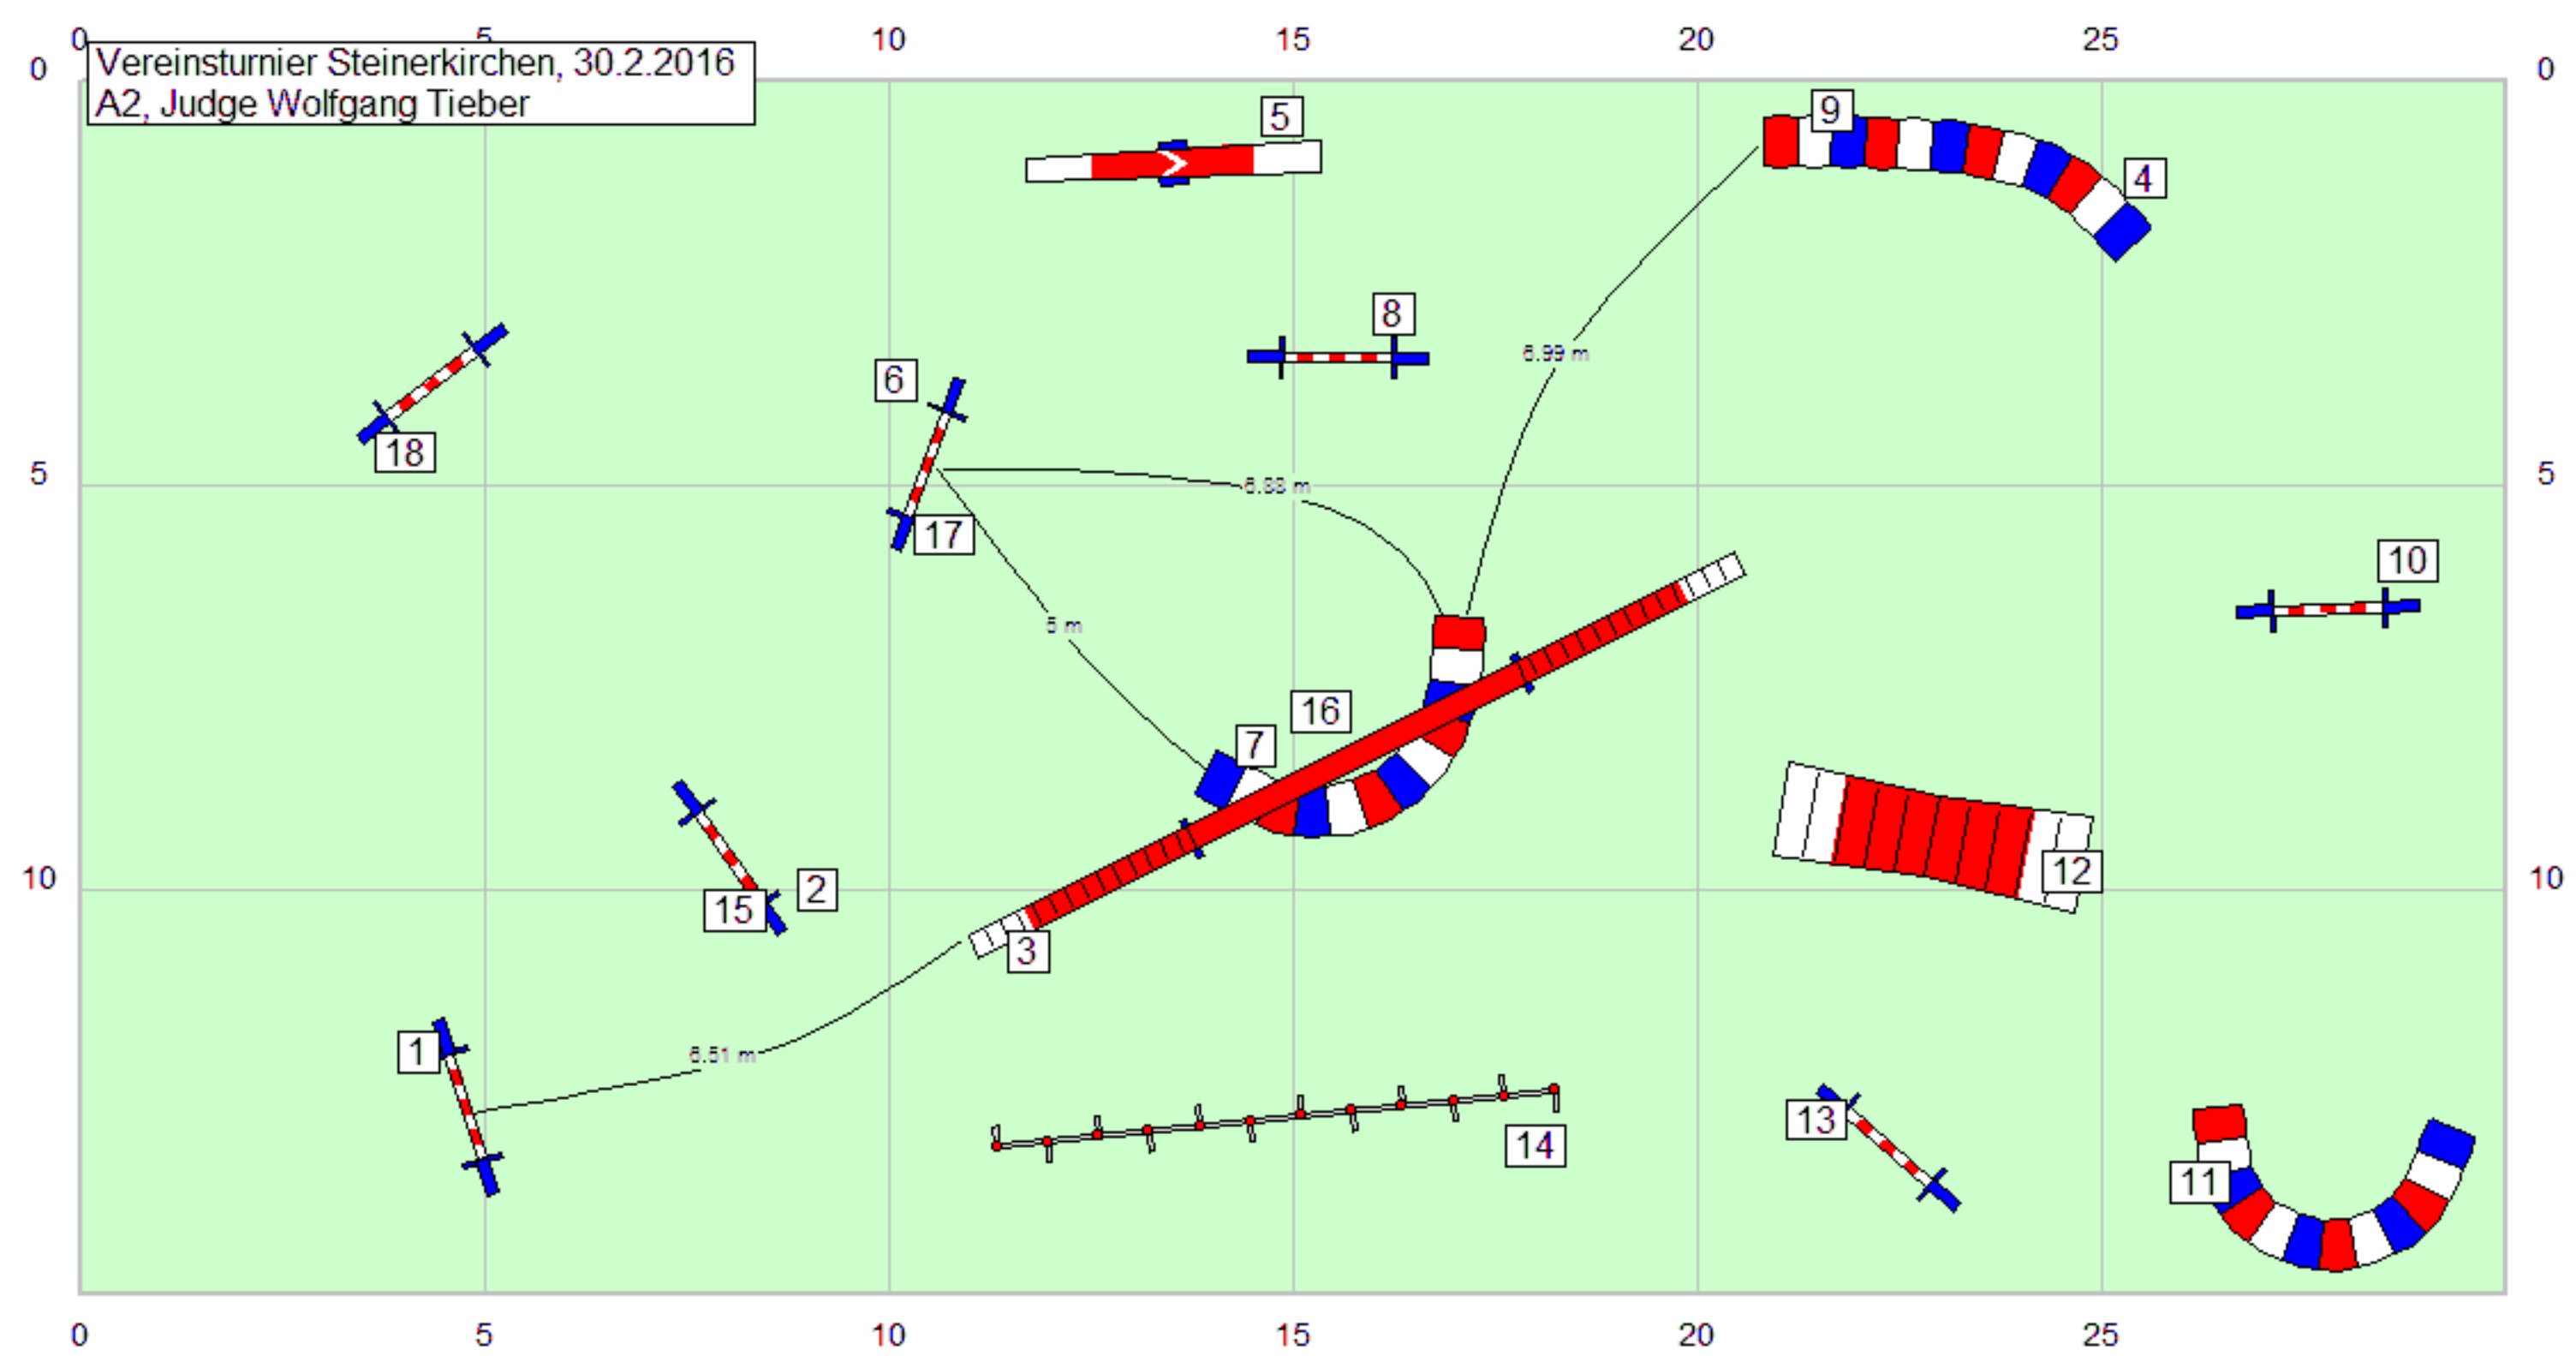

Vereinsturnier Steinerkirchen, 30.1.2016
A1, Judge Wolfgang Tieber

Vereinsturnier Steinerkirchen, 30.2.2016
A2, Judge Wolfgang Tieber

Vereinsturnier Steinerkirchen, 30.2.2016
A3, Judge Wolfgang Tieber