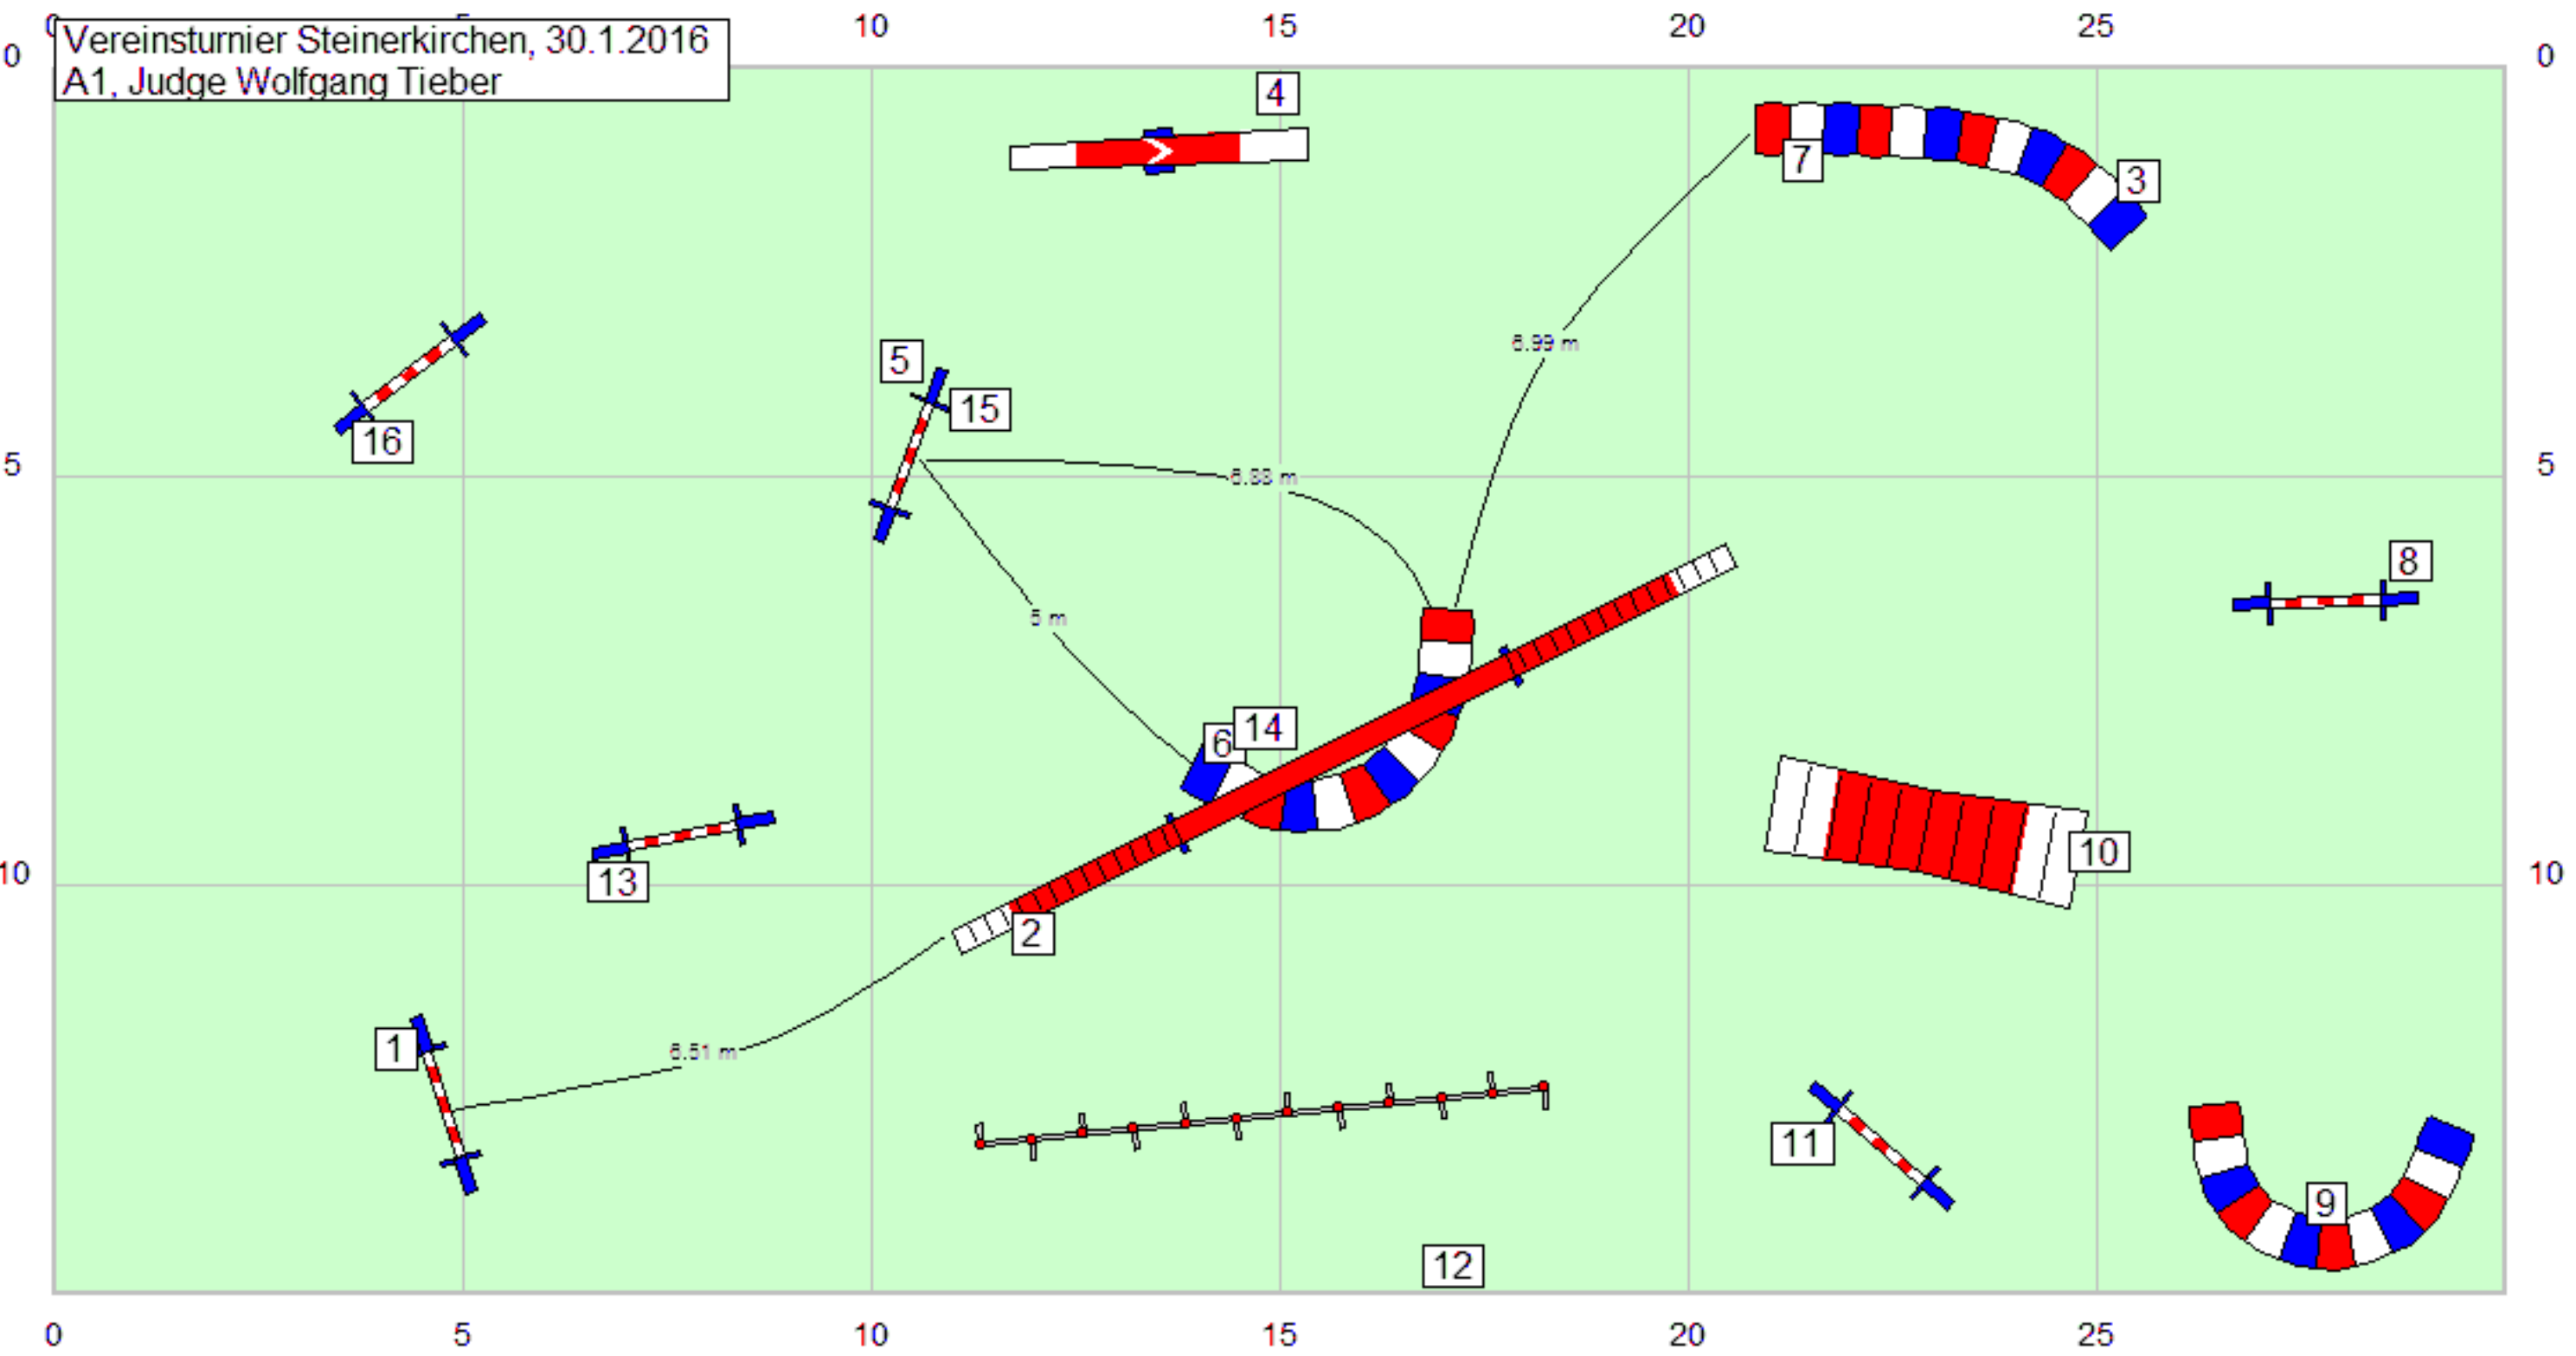

Vereinsturnier Steinerkirchen, 30.1.2016
A1, Judge Wolfgang Tieber

Vereinsturnier Steinerkirchen, 30.2.2016
A2, Judge Wolfgang Tieber

Vereinsturnier Steinerkirchen, 30.2.2016
A3, Judge Wolfgang Tieber